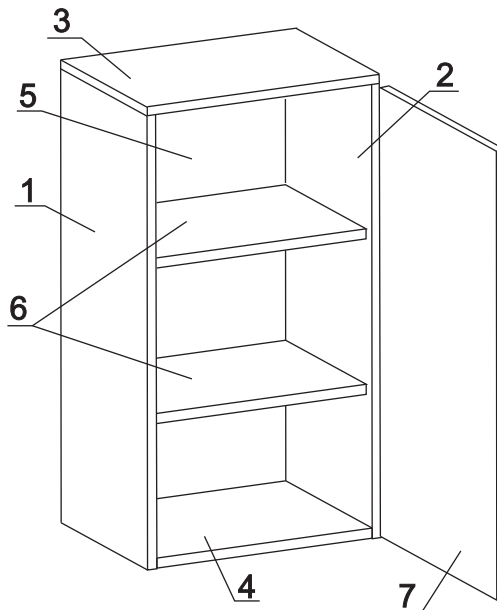

8 шт.	2 шт.	8 шт.	1 шт.	12 шт.	4 шт.	16 шт.	1 шт.	2 шт.
4 шт.	6 шт.	1 шт.	3 компл.	2 шт.	2 шт.	2 шт.		

Наименование деталей

1.	Боковина левая	805x294	1 шт.
2.	Боковина правая	805x294	1 шт.
3.	Полка стационарная	300x320	1 шт.
4.	Полка стационарная	266x293	1 шт.
5.	Стенка ДВПО	824x296	1 шт.
6.	Полка вкладная	276x264	2 шт.
7.	Дверь МДФ ДР	800x296	1 шт.

Рис. 1

Рис. 2

Рис. 3

Рис. 4

Рис. 5

Рис. 6