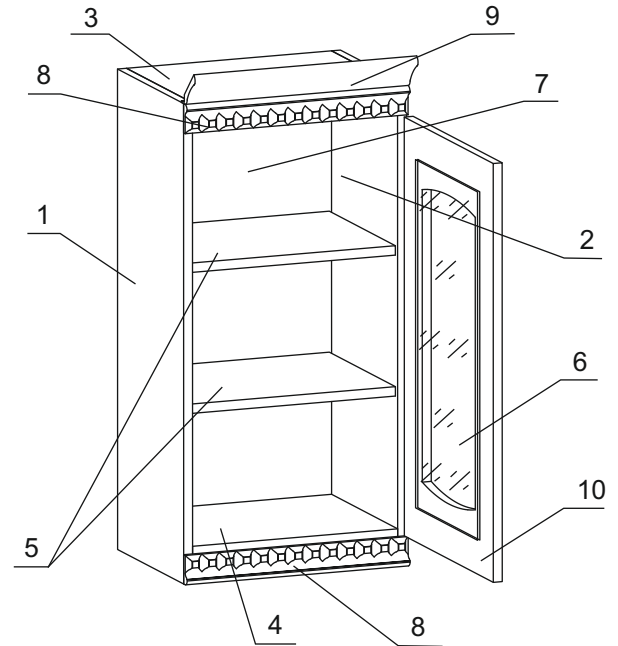

Эксцентрик гайка 16	4 шт.	Дюбель 20мм укороч.	4 шт.	Евровинт 50	8 шт.	Шуруп 3x12 п/с	20 шт.	Шуруп 4x16	8 шт.	Шуруп 4x30	4 шт.	Шуруп 4x16 п/с	3 шт.	Демпфер	1 шт.	Петля накладная с заглушкой	2 шт.
Заглушка евровинта	8 шт.	Заглушка эксцентрика	4 шт.	П/д "Дупло"	8 шт.	Стяжка 30 мм.	2 компл.	Навес регулир. бел.	2 шт.	Крепеж. полоса	2 шт.	Заглушка 6 мм	4 шт.	Ручка P244	1 шт.		
Заглушка 5 мм, бел.	2 шт.	Зажим для стекла	6 шт.	Шайба 12x4	2 шт.												

### Наименование деталей

1. Боковина левая	818x294	1 шт.
2. Боковина правая	818x294	1 шт.
3. Полка верхняя	368x294	1 шт.
4. Полка нижняя	368x293	1 шт.
5. Полка вкладная	366x276	2 шт.
6. Стекло ДР	593x303	1 шт.
7. Стенка ДВПО	765x396	1 шт.
8. Фриз МДФ	400x50	2 шт.
9. Карниз МДФ	400	1 шт.
10. Дверь МДФ	713x396	1 шт.