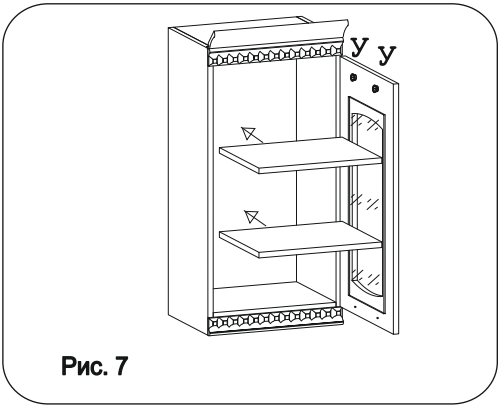

### Наименование деталей

1. Боковина левая	818x294	1 шт.
2. Боковина правая	818x294	1 шт.
3. Полка верхняя	368x294	1 шт.
4. Полка нижняя	368x293	1 шт.
5. Полка вкладная	366x276	2 шт.
6. Стекло ДР	593x303	1 шт.
7. Стенка ДВПО	765x396	1 шт.
8. Фриз МДФ	400x50	2 шт.
9. Карниз МДФ	400	1 шт.
10. Дверь МДФ	713x396	1 шт.

Рис. 5

Рис. 6

Рис. 7

Рис. 8