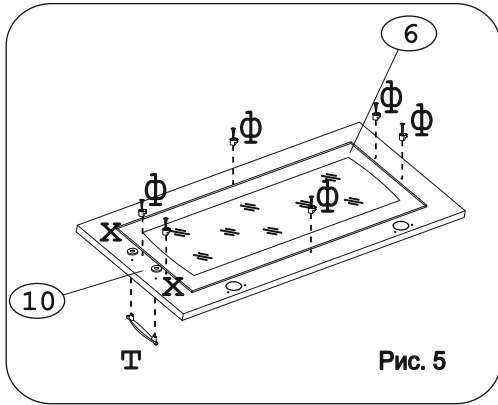

### Наименование деталей

1. Боковина левая	818x294	1 шт.
2. Боковина правая	818x294	1 шт.
3. Полка верхняя	368x294	1 шт.
4. Полка нижняя	368x293	1 шт.
5. Полка вкладная	366x276	2 шт.
6. Стекло ДР	593x303	1 шт.
7. Стенка ДВПО	765x396	1 шт.
8. Фриз МДФ	400x50	2 шт.
9. Карниз МДФ	400	1 шт.
10. Дверь МДФ	713x396	1 шт.

Рис. 5

Рис. 6

Рис. 7

Рис. 8