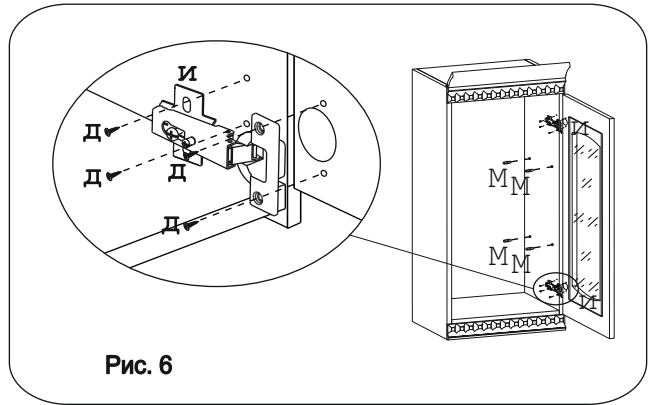

### Наименование деталей

1. Боковина левая	818x294	1 шт.
2. Боковина правая	818x294	1 шт.
3. Полка верхняя	368x294	1 шт.
4. Полка нижняя	368x293	1 шт.
5. Полка вкладная	366x276	2 шт.
6. Стекло ДР	593x303	1 шт.
7. Стенка ДВПО	765x396	1 шт.
8. Фриз МДФ	400x50	2 шт.
9. Карниз МДФ	400	1 шт.
10. Дверь МДФ	713x396	1 шт.

Рис. 5

Рис. 6

Рис. 7

Рис. 8