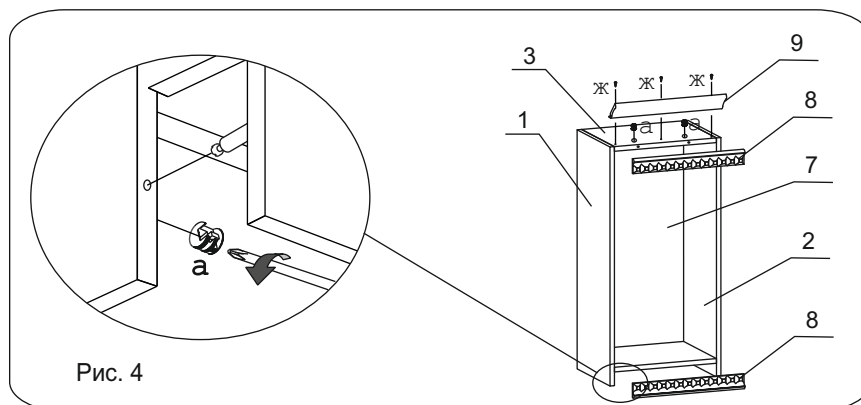

Эксцентрик гайка 16	4 шт.	Дюбель 20мм укороч.	4 шт.	Евровинт 50	8 шт.	Шуруп 3x12 п/с	20 шт.	Шуруп 4x16	8 шт.	Шуруп 4x30	4 шт.	Шуруп 4x16 п/с	3 шт.	Демпфер	1 шт.	Петля накладная с заглушкой	2 шт.
Заглушка евровинта	8 шт.	Заглушка эксцентрика	4 шт.	П/д "Дупло"	8 шт.	Стяжка 30 мм.	2 компл.	Навес регулир. бел.	2 шт.	Крепеж. полоса	2 шт.	Заглушка 6 мм	4 шт.	Ручка P244	1 шт.		
Заглушка 5 мм, бел.	2 шт.	Зажим для стекла	6 шт.	Шайба 12x4	2 шт.												

### Наименование деталей

1. Боковина левая	818x294	1 шт.
2. Боковина правая	818x294	1 шт.
3. Полка верхняя	368x294	1 шт.
4. Полка нижняя	368x293	1 шт.
5. Полка вкладная	366x276	2 шт.
6. Стекло ДР	593x303	1 шт.
7. Стенка ДВПО	765x396	1 шт.
8. Фриз МДФ	400x50	2 шт.
9. Карниз МДФ	400	1 шт.
10. Дверь МДФ	713x396	1 шт.