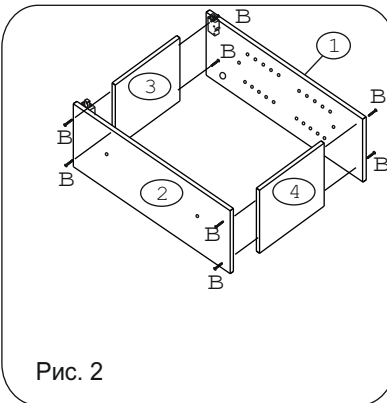

Эксцентрик гайка 16	4 шт.	Дюбель 20мм укороч.	4 шт.	Евровинт 50	8 шт.	Шуруп 3x12 п/с	20 шт.	Шуруп 4x16	8 шт.	Шуруп 4x30	4 шт.	Шуруп 4x16 п/с	3 шт.	Демпфер	1 шт.	Петля накладная с заглушкой	2 шт.
Заглушка евровинта	8 шт.	Заглушка эксцентрика	4 шт.	П/д "Дупло"	8 шт.	Стяжка 30 мм.	2 компл.	Навес регулир. бел.	2 шт.	Крепеж. полоса	2 шт.	Заглушка 6 мм	4 шт.	Ручка P244	1 шт.		
Заглушка 5 мм, бел.	2 шт.	Зажим для стекла	6 шт.	Шайба 12x4	2 шт.												

### Наименование деталей

1. Боковина левая	818x294	1 шт.
2. Боковина правая	818x294	1 шт.
3. Полка верхняя	368x294	1 шт.
4. Полка нижняя	368x293	1 шт.
5. Полка вкладная	366x276	2 шт.
6. Стекло ДР	593x303	1 шт.
7. Стенка ДВПО	765x396	1 шт.
8. Фриз МДФ	400x50	2 шт.
9. Карниз МДФ	400	1 шт.
10. Дверь МДФ	713x396	1 шт.