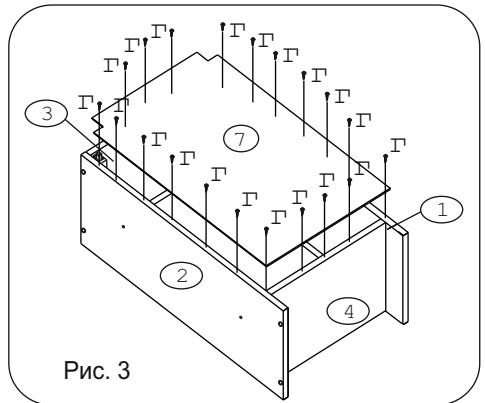

Эксцентрик гайка 16	4 шт.	Дюбель 20мм укороч.	4 шт.	Евровинт 50	8 шт.	Шуруп 3x12 п/с	20 шт.	Шуруп 4x16	8 шт.	Шуруп 4x30	4 шт.	Шуруп 4x16 п/с	3 шт.	Демпфер	1 шт.	Петля накладная с заглушкой	2 шт.
Заглушка евровинта	8 шт.	Заглушка эксцентрика	4 шт.	П/д "Дупло"	8 шт.	Стяжка 30 мм.	2 компл.	Навес регулир. бел.	2 шт.	Крепеж. полоса	2 шт.	Заглушка 6 мм	4 шт.	Ручка P244	1 шт.		
Заглушка 5 мм, бел.	2 шт.	Зажим для стекла	6 шт.	Шайба 12x4	2 шт.												

### Наименование деталей

1. Боковина левая	818x294	1 шт.
2. Боковина правая	818x294	1 шт.
3. Полка верхняя	368x294	1 шт.
4. Полка нижняя	368x293	1 шт.
5. Полка вкладная	366x276	2 шт.
6. Стекло ДР	593x303	1 шт.
7. Стенка ДВПО	765x396	1 шт.
8. Фриз МДФ	400x50	2 шт.
9. Карниз МДФ	400	1 шт.
10. Дверь МДФ	713x396	1 шт.