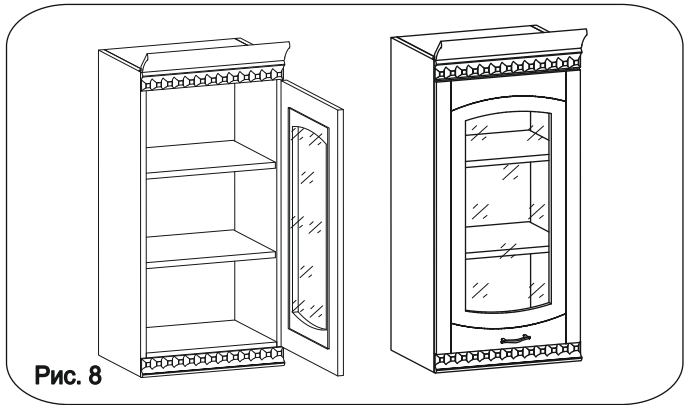

### Наименование деталей

1. Боковина левая	818x294	1 шт.
2. Боковина правая	818x294	1 шт.
3. Полка верхняя	368x294	1 шт.
4. Полка нижняя	368x293	1 шт.
5. Полка вкладная	366x276	2 шт.
6. Стекло ДР	593x303	1 шт.
7. Стенка ДВПО	765x396	1 шт.
8. Фриз МДФ	400x50	2 шт.
9. Карниз МДФ	400	1 шт.
10. Дверь МДФ	713x396	1 шт.

Рис. 5

Рис. 6

Рис. 7

Рис. 8