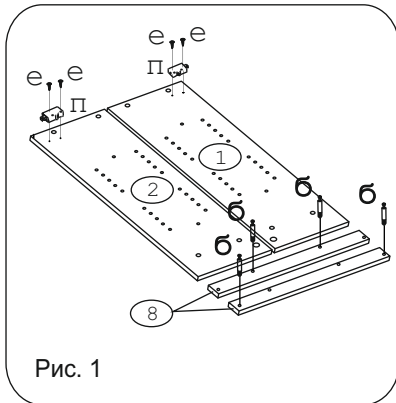

Эксцентрик гайка 16	4 шт.	Дюбель 20мм укороч.	4 шт.	Евровинт 50	8 шт.	Шуруп 3x12 п/с	20 шт.	Шуруп 4x16	8 шт.	Шуруп 4x30	4 шт.	Шуруп 4x16 п/с	3 шт.	Демпфер	1 шт.	Петля накладная с заглушкой	2 шт.
Заглушка евровинта	8 шт.	Заглушка эксцентрика	4 шт.	П/д "Дупло"	8 шт.	Стяжка 30 мм.	2 компл.	Навес регулир. бел.	2 шт.	Крепеж. полоса	2 шт.	Заглушка 6 мм	4 шт.	Ручка P244	1 шт.		
Заглушка 5 мм, бел.	2 шт.	Зажим для стекла	6 шт.	Шайба 12x4	2 шт.												

### Наименование деталей

1. Боковина левая	818x294	1 шт.
2. Боковина правая	818x294	1 шт.
3. Полка верхняя	368x294	1 шт.
4. Полка нижняя	368x293	1 шт.
5. Полка вкладная	366x276	2 шт.
6. Стекло ДР	593x303	1 шт.
7. Стенка ДВПО	765x396	1 шт.
8. Фриз МДФ	400x50	2 шт.
9. Карниз МДФ	400	1 шт.
10. Дверь МДФ	713x396	1 шт.