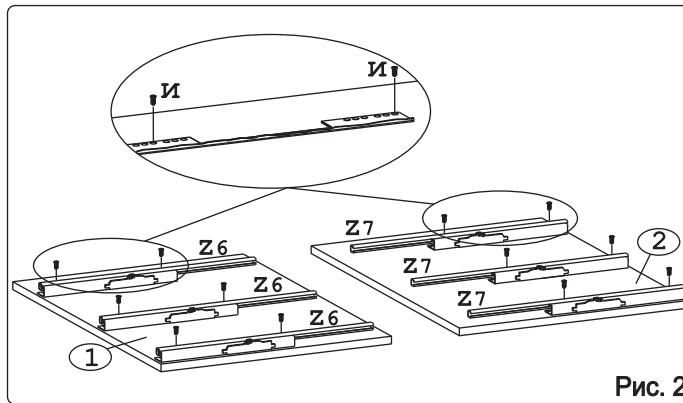

	
Евровинт 50	12 шт.	Шуруп 3x12 п/сфера	16 шт.	Шуруп 4x16	20 шт.	Шуруп 4x30	4 шт.	Клипса для ножки	2 шт.	Ножка кухонная 100-110	4 шт.	Загл. к ев. винту	8 шт.
													
Заглушка 6	4 шт.	Саморез 6x10	12 шт.	Стяжка 30 мм.	2 компл.	Ручка P309 крем	3 шт.	Уплотнитель для цоколя	1 шт. L=398	Шайба 12x4 пл.	6 шт.		

Метабокс Innotech 470 h-70 мм (1 компл.) (Z):

											
Шуруп 3.5x25 Хеттих	4 шт.	Шуруп 4x16 Хеттих	8 шт.	Боковина 470 мм, лев	1 шт.	Боковина 470 мм, прав	1 шт.	Направ. ролик. 470 мм, лев	1 шт.	Направ. ролик. 470 мм, прав	1 шт.
											
Держатель ст. 70 мм, лев.	1 шт.	Держатель ст. 70 мм, прав.	1 шт.	Держатель фас.	2 шт.	Заглушка Хеттих	2 шт.				

Метабокс Innotech 470 h-176 мм (2 компл.) (Z):

													
Шуруп 3.5x13 Хеттих	4 шт.	Шуруп 3.5x25 Хеттих	8 шт.	Шуруп 4x16 Хеттих	24 шт.	Боковина 470 мм, лев	2 шт.	Боковина 470 мм, прав	2 шт.	Направ. ролик. 470 мм, лев	2 шт.		
													
Направ. ролик. 470 мм, прав	2 шт.	Держатель ст. 176 мм, лев.	2 шт.	Держатель ст. 176 мм, прав.	2 шт.	Держатель фас.	4 шт.	Рейлинг 470 мм	4 шт.	Держатель рейлинга	4 шт.	Заглушка Хеттих	4 шт.

Наименование деталей

1.	Боковина левая	702x509	1 шт.
2.	Боковина правая	702x509	1 шт.
3.	Основание	510x400	1 шт.
4.	Цоколь	398x100	1 шт.
5.	Дно ящика	480x289	3 шт.
6.	Планка	366x92	2 шт.
7.	Стенка ДВПО	715x396	1 шт.
8.	Стенка ящика	278x65	1 шт.
9.	Стенка ящика	278x176	2 шт.
10.	Фасад ящика верх. МДФ ДР	396x158	1 шт.
11.	Фасад ящика средн. МДФ ДР	396x275	1 шт.
12.	Фасад ящика нижн. МДФ	396x275	1 шт.