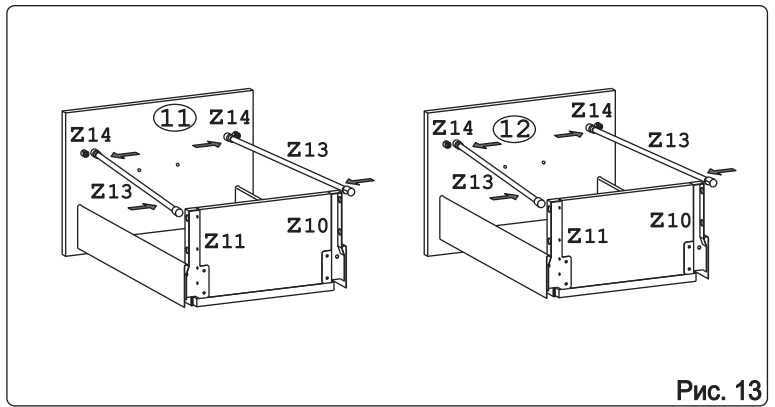

Наименование деталей

1.	Боковина левая	702x509	1 шт.
2.	Боковина правая	702x509	1 шт.
3.	Основание	510x400	1 шт.
4.	Цоколь	398x100	1 шт.
5.	Дно ящика	480x289	3 шт.
6.	Планка	366x92	2 шт.
7.	Стенка ДВПО	715x396	1 шт.
8.	Стенка ящика	278x65	1 шт.
9.	Стенка ящика	278x176	2 шт.
10.	Фасад ящика верх. МДФ ДР	396x158	1 шт.
11.	Фасад ящика средн. МДФ ДР	396x275	1 шт.
12.	Фасад ящика нижн. МДФ	396x275	1 шт.

Рис. 12

Рис. 13

Рис. 14

Рис. 15