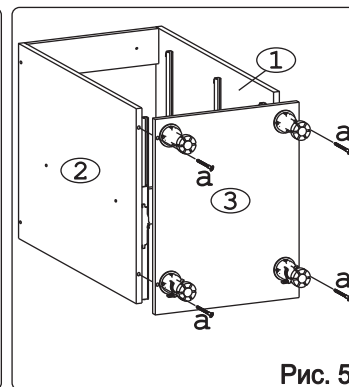

	
Евровинт 50	12 шт.	Шуруп 3x12 п/сфера	16 шт.	Шуруп 4x16	20 шт.	Шуруп 4x30	4 шт.	Клипса для ножки	2 шт.	Ножка кухонная 100-110	4 шт.	Загл. к ев. винту	8 шт.
													
Заглушка 6	4 шт.	Саморез 6x10	12 шт.	Стяжка 30 мм.	2 компл.	Ручка P309 крем	3 шт.	Уплотнитель для цоколя	1 шт. L=398	Шайба 12x4 пл.	6 шт.		

Метабокс Innotech 470 h-70 мм (1 компл.) (Z):

											
Шуруп 3.5x25 Хеттих	4 шт.	Шуруп 4x16 Хеттих	8 шт.	Боковина 470 мм, лев	1 шт.	Боковина 470 мм, прав	1 шт.	Направ. ролик. 470 мм, лев	1 шт.	Направ. ролик. 470 мм, прав	1 шт.
											
Держатель ст. 70 мм, лев.	1 шт.	Держатель ст. 70 мм, прав.	1 шт.	Держатель фас.	2 шт.	Заглушка Хеттих	2 шт.				

Метабокс Innotech 470 h-176 мм (2 компл.) (Z):

													
Шуруп 3.5x13 Хеттих	4 шт.	Шуруп 3.5x25 Хеттих	8 шт.	Шуруп 4x16 Хеттих	24 шт.	Боковина 470 мм, лев	2 шт.	Боковина 470 мм, прав	2 шт.	Направ. ролик. 470 мм, лев	2 шт.		
													
Направ. ролик. 470 мм, прав	2 шт.	Держатель ст. 176 мм, лев.	2 шт.	Держатель ст. 176 мм, прав.	2 шт.	Держатель фас.	4 шт.	Рейлинг 470 мм	4 шт.	Держатель рейлинга	4 шт.	Заглушка Хеттих	4 шт.

Наименование деталей

1.	Боковина левая	702x509	1 шт.
2.	Боковина правая	702x509	1 шт.
3.	Основание	510x400	1 шт.
4.	Цоколь	398x100	1 шт.
5.	Дно ящика	480x289	3 шт.
6.	Планка	366x92	2 шт.
7.	Стенка ДВПО	715x396	1 шт.
8.	Стенка ящика	278x65	1 шт.
9.	Стенка ящика	278x176	2 шт.
10.	Фасад ящика верх. МДФ ДР	396x158	1 шт.
11.	Фасад ящика средн. МДФ ДР	396x275	1 шт.
12.	Фасад ящика нижн. МДФ	396x275	1 шт.