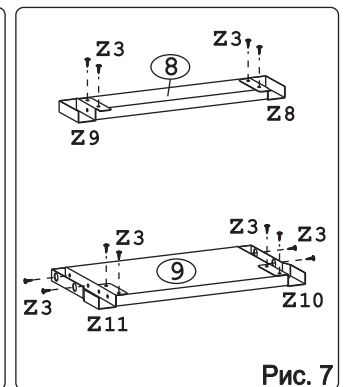

	
Евровинт 50	12 шт.	Шуруп 3x12 п/сфера	16 шт.	Шуруп 4x16	20 шт.	Шуруп 4x30	4 шт.	Клипса для ножки	2 шт.	Ножка кухонная 100-110	4 шт.	Загл. к ев. винту	8 шт.
													
Заглушка 6	4 шт.	Саморез 6x10	12 шт.	Стяжка 30 мм.	2 компл.	Ручка P309 крем	3 шт.	Уплотнитель для цоколя	1 шт. L=398	Шайба 12x4 пл.	6 шт.		

Метабокс Innotech 470 h-70 мм (1 компл.) (Z):

											
Шуруп 3.5x25 Хеттих	4 шт.	Шуруп 4x16 Хеттих	8 шт.	Боковина 470 мм, лев	1 шт.	Боковина 470 мм, прав	1 шт.	Направ. ролик. 470 мм, лев	1 шт.	Направ. ролик. 470 мм, прав	1 шт.
											
Держатель ст. 70 мм, лев.	1 шт.	Держатель ст. 70 мм, прав.	1 шт.	Держатель фас.	2 шт.	Заглушка Хеттих	2 шт.				

Метабокс Innotech 470 h-176 мм (2 компл.) (Z):

													
Шуруп 3.5x13 Хеттих	4 шт.	Шуруп 3.5x25 Хеттих	8 шт.	Шуруп 4x16 Хеттих	24 шт.	Боковина 470 мм, лев	2 шт.	Боковина 470 мм, прав	2 шт.	Направ. ролик. 470 мм, лев	2 шт.		
													
Направ. ролик. 470 мм, прав	2 шт.	Держатель ст. 176 мм, лев.	2 шт.	Держатель ст. 176 мм, прав.	2 шт.	Держатель фас.	4 шт.	Рейлинг 470 мм	4 шт.	Держатель рейлинга	4 шт.	Заглушка Хеттих	4 шт.

Наименование деталей

1.	Боковина левая	702x509	1 шт.
2.	Боковина правая	702x509	1 шт.
3.	Основание	510x400	1 шт.
4.	Цоколь	398x100	1 шт.
5.	Дно ящика	480x289	3 шт.
6.	Планка	366x92	2 шт.
7.	Стенка ДВПО	715x396	1 шт.
8.	Стенка ящика	278x65	1 шт.
9.	Стенка ящика	278x176	2 шт.
10.	Фасад ящика верх. МДФ ДР	396x158	1 шт.
11.	Фасад ящика средн. МДФ ДР	396x275	1 шт.
12.	Фасад ящика нижн. МДФ	396x275	1 шт.