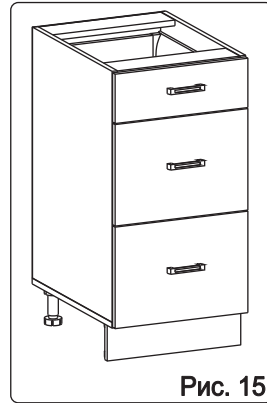

	
Евровинт 50	12 шт.	Шуруп 3x12 п/сфера	16 шт.	Шуруп 4x16	20 шт.	Шуруп 4x30	4 шт.	Клипса для ножки	2 шт.	Ножка кухонная 100-110	4 шт.	Загл. к ев. винту	8 шт.
													
Заглушка 6	4 шт.	Саморез 6x10	12 шт.	Стяжка 30 мм.	2 компл.	Ручка P309 крем	3 шт.	Уплотнитель для цоколя	1 шт. L=398	Шайба 12x4 пл.	6 шт.		

Наименование деталей

1.	Боковина левая	702x509	1 шт.
2.	Боковина правая	702x509	1 шт.
3.	Основание	510x400	1 шт.
4.	Цоколь	398x100	1 шт.
5.	Дно ящика	480x289	3 шт.
6.	Планка	366x92	2 шт.
7.	Стенка ДВПО	715x396	1 шт.
8.	Стенка ящика	278x65	1 шт.
9.	Стенка ящика	278x176	2 шт.
10.	Фасад ящика верх. МДФ ДР	396x158	1 шт.
11.	Фасад ящика средн. МДФ ДР	396x275	1 шт.
12.	Фасад ящика нижн. МДФ	396x275	1 шт.

Рис. 12

Рис. 13

Рис. 14

Рис. 15