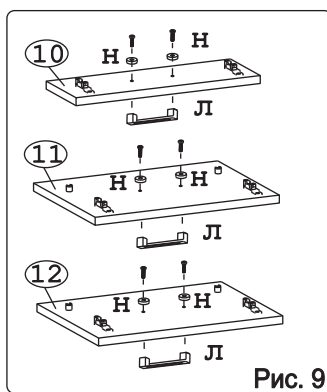

	
Евровинт 50	12 шт.	Шуруп 3x12 п/сфера	16 шт.	Шуруп 4x16	20 шт.	Шуруп 4x30	4 шт.	Клипса для ножки	2 шт.	Ножка кухонная 100-110	4 шт.	Загл. к ев. винту	8 шт.
													
Заглушка 6	4 шт.	Саморез 6x10	12 шт.	Стяжка 30 мм.	2 компл.	Ручка P309 крем	3 шт.	Уплотнитель для цоколя	1 шт. L=398	Шайба 12x4 пл.	6 шт.		

Метабокс Innotech 470 h-70 мм (1 компл.) (Z):

											
Шуруп 3.5x25 Хеттих	4 шт.	Шуруп 4x16 Хеттих	8 шт.	Боковина 470 мм, лев	1 шт.	Боковина 470 мм, прав	1 шт.	Направ. ролик. 470 мм, лев	1 шт.	Направ. ролик. 470 мм, прав	1 шт.
											
Держатель ст. 70 мм, лев.	1 шт.	Держатель ст. 70 мм, прав.	1 шт.	Держатель фас.	2 шт.	Заглушка Хеттих	2 шт.				

Метабокс Innotech 470 h-176 мм (2 компл.) (Z):

													
Шуруп 3.5x13 Хеттих	4 шт.	Шуруп 3.5x25 Хеттих	8 шт.	Шуруп 4x16 Хеттих	24 шт.	Боковина 470 мм, лев	2 шт.	Боковина 470 мм, прав	2 шт.	Направ. ролик. 470 мм, лев	2 шт.		
													
Направ. ролик. 470 мм, прав	2 шт.	Держатель ст. 176 мм, лев.	2 шт.	Держатель ст. 176 мм, прав.	2 шт.	Держатель фас.	4 шт.	Рейлинг 470 мм	4 шт.	Держатель рейлинга	4 шт.	Заглушка Хеттих	4 шт.

Наименование деталей

1.	Боковина левая	702x509	1 шт.
2.	Боковина правая	702x509	1 шт.
3.	Основание	510x400	1 шт.
4.	Цоколь	398x100	1 шт.
5.	Дно ящика	480x289	3 шт.
6.	Планка	366x92	2 шт.
7.	Стенка ДВПО	715x396	1 шт.
8.	Стенка ящика	278x65	1 шт.
9.	Стенка ящика	278x176	2 шт.
10.	Фасад ящика верх. МДФ ДР	396x158	1 шт.
11.	Фасад ящика средн. МДФ ДР	396x275	1 шт.
12.	Фасад ящика нижн. МДФ	396x275	1 шт.