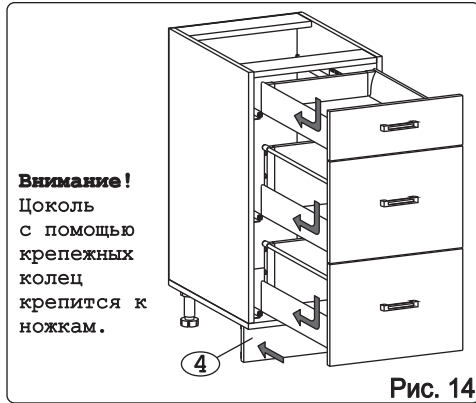

Наименование деталей

1.	Боковина левая	702x509	1 шт.
2.	Боковина правая	702x509	1 шт.
3.	Основание	510x400	1 шт.
4.	Цоколь	398x100	1 шт.
5.	Дно ящика	480x289	3 шт.
6.	Планка	366x92	2 шт.
7.	Стенка ДВПО	715x396	1 шт.
8.	Стенка ящика	278x65	1 шт.
9.	Стенка ящика	278x176	2 шт.
10.	Фасад ящика верх. МДФ ДР	396x158	1 шт.
11.	Фасад ящика средн. МДФ ДР	396x275	1 шт.
12.	Фасад ящика нижн. МДФ	396x275	1 шт.

Рис. 12

Рис. 13

Рис. 14

Рис. 15