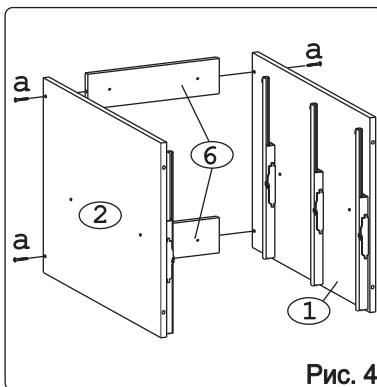

	
Евровинт 50	12 шт.	Шуруп 3x12 п/сфера	16 шт.	Шуруп 4x16	20 шт.	Шуруп 4x30	4 шт.	Клипса для ножки	2 шт.	Ножка кухонная 100-110	4 шт.	Загл. к ев. винту	8 шт.
													
Заглушка 6	4 шт.	Саморез 6x10	12 шт.	Стяжка 30 мм.	2 компл.	Ручка P309 крем	3 шт.	Уплотнитель для цоколя	1 шт. L=398	Шайба 12x4 пл.	6 шт.		

Метабокс Innotech 470 h-70 мм (1 компл.) (Z):

											
Шуруп 3.5x25 Хеттих	4 шт.	Шуруп 4x16 Хеттих	8 шт.	Боковина 470 мм, лев	1 шт.	Боковина 470 мм, прав	1 шт.	Направ. ролик. 470 мм, лев	1 шт.	Направ. ролик. 470 мм, прав	1 шт.
											
Держатель ст. 70 мм, лев.	1 шт.	Держатель ст. 70 мм, прав.	1 шт.	Держатель фас.	2 шт.	Заглушка Хеттих	2 шт.				

Метабокс Innotech 470 h-176 мм (2 компл.) (Z):

													
Шуруп 3.5x13 Хеттих	4 шт.	Шуруп 3.5x25 Хеттих	8 шт.	Шуруп 4x16 Хеттих	24 шт.	Боковина 470 мм, лев	2 шт.	Боковина 470 мм, прав	2 шт.	Направ. ролик. 470 мм, лев	2 шт.		
													
Направ. ролик. 470 мм, прав	2 шт.	Держатель ст. 176 мм, лев.	2 шт.	Держатель ст. 176 мм, прав.	2 шт.	Держатель фас.	4 шт.	Рейлинг 470 мм	4 шт.	Держатель рейлинга	4 шт.	Заглушка Хеттих	4 шт.

Наименование деталей

1.	Боковина левая	702x509	1 шт.
2.	Боковина правая	702x509	1 шт.
3.	Основание	510x400	1 шт.
4.	Цоколь	398x100	1 шт.
5.	Дно ящика	480x289	3 шт.
6.	Планка	366x92	2 шт.
7.	Стенка ДВПО	715x396	1 шт.
8.	Стенка ящика	278x65	1 шт.
9.	Стенка ящика	278x176	2 шт.
10.	Фасад ящика верх. МДФ ДР	396x158	1 шт.
11.	Фасад ящика средн. МДФ ДР	396x275	1 шт.
12.	Фасад ящика нижн. МДФ	396x275	1 шт.