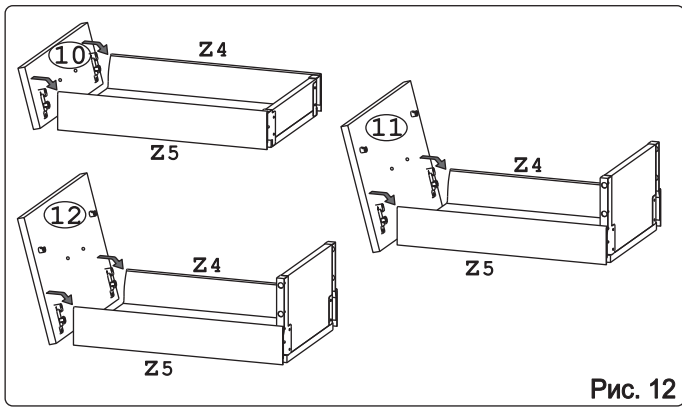

Метабокс Innotech 470 h-176 мм (2 компл.) (Z):

													
Шуруп 3.5x13 Хеттих	4 шт.	Шуруп 3.5x25 Хеттих	8 шт.	Шуруп 4x16 Хеттих	24 шт.	Боковина 470 мм, лев	2 шт.	Боковина 470 мм, прав	2 шт.	Направ. ролик. 470 мм, лев	2 шт.		
													
Направ. ролик. 470 мм, прав	2 шт.	Держатель ст. 176 мм, лев.	2 шт.	Держатель ст. 176 мм, прав.	2 шт.	Держатель фас.	4 шт.	Рейлинг 470 мм	4 шт.	Держатель рейлинга	4 шт.	Заглушка Хеттих	4 шт.

Наименование деталей

1.	Боковина левая	702x509	1 шт.
2.	Боковина правая	702x509	1 шт.
3.	Основание	510x400	1 шт.
4.	Цоколь	398x100	1 шт.
5.	Дно ящика	480x289	3 шт.
6.	Планка	366x92	2 шт.
7.	Стенка ДВПО	715x396	1 шт.
8.	Стенка ящика	278x65	1 шт.
9.	Стенка ящика	278x176	2 шт.
10.	Фасад ящика верх. МДФ ДР	396x158	1 шт.
11.	Фасад ящика средн. МДФ ДР	396x275	1 шт.
12.	Фасад ящика нижн. МДФ	396x275	1 шт.

Рис. 12

Рис. 13

Рис. 14

Рис. 15