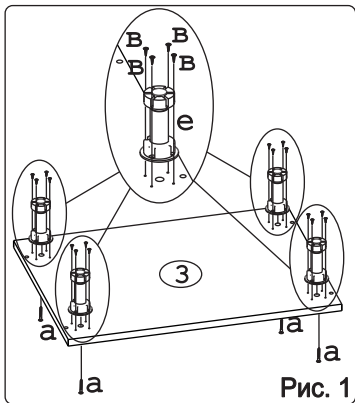

	
Евровинт 50	12 шт.	Шуруп 3x12 п/сфера	16 шт.	Шуруп 4x16	20 шт.	Шуруп 4x30	4 шт.	Клипса для ножки	2 шт.	Ножка кухонная 100-110	4 шт.	Загл. к ев. винту	8 шт.
													
Заглушка 6	4 шт.	Саморез 6x10	12 шт.	Стяжка 30 мм.	2 компл.	Ручка P309 крем	3 шт.	Уплотнитель для цоколя	1 шт. L=398	Шайба 12x4 пл.	6 шт.		

Метабокс Innotech 470 h-70 мм (1 компл.) (Z):

											
Шуруп 3.5x25 Хеттих	4 шт.	Шуруп 4x16 Хеттих	8 шт.	Боковина 470 мм, лев	1 шт.	Боковина 470 мм, прав	1 шт.	Направ. ролик. 470 мм, лев	1 шт.	Направ. ролик. 470 мм, прав	1 шт.
											
Держатель ст. 70 мм, лев.	1 шт.	Держатель ст. 70 мм, прав.	1 шт.	Держатель фас.	2 шт.	Заглушка Хеттих	2 шт.				

Метабокс Innotech 470 h-176 мм (2 компл.) (Z):

													
Шуруп 3.5x13 Хеттих	4 шт.	Шуруп 3.5x25 Хеттих	8 шт.	Шуруп 4x16 Хеттих	24 шт.	Боковина 470 мм, лев	2 шт.	Боковина 470 мм, прав	2 шт.	Направ. ролик. 470 мм, лев	2 шт.		
													
Направ. ролик. 470 мм, прав	2 шт.	Держатель ст. 176 мм, лев.	2 шт.	Держатель ст. 176 мм, прав.	2 шт.	Держатель фас.	4 шт.	Рейлинг 470 мм	4 шт.	Держатель рейлинга	4 шт.	Заглушка Хеттих	4 шт.

Наименование деталей

1.	Боковина левая	702x509	1 шт.
2.	Боковина правая	702x509	1 шт.
3.	Основание	510x400	1 шт.
4.	Цоколь	398x100	1 шт.
5.	Дно ящика	480x289	3 шт.
6.	Планка	366x92	2 шт.
7.	Стенка ДВПО	715x396	1 шт.
8.	Стенка ящика	278x65	1 шт.
9.	Стенка ящика	278x176	2 шт.
10.	Фасад ящика верх. МДФ ДР	396x158	1 шт.
11.	Фасад ящика средн. МДФ ДР	396x275	1 шт.
12.	Фасад ящика нижн. МДФ	396x275	1 шт.