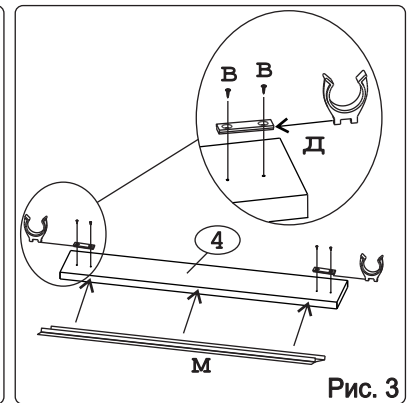

	
Евровинт 50	12 шт.	Шуруп 3x12 п/сфера	16 шт.	Шуруп 4x16	20 шт.	Шуруп 4x30	4 шт.	Клипса для ножки	2 шт.	Ножка кухонная 100-110	4 шт.	Загл. к ев. винту	8 шт.
													
Заглушка 6	4 шт.	Саморез 6x10	12 шт.	Стяжка 30 мм.	2 компл.	Ручка P309 крем	3 шт.	Уплотнитель для цоколя	1 шт. L=398	Шайба 12x4 пл.	6 шт.		

Метабокс Innotech 470 h-70 мм (1 компл.) (Z):

											
Шуруп 3.5x25 Хеттих	4 шт.	Шуруп 4x16 Хеттих	8 шт.	Боковина 470 мм, лев	1 шт.	Боковина 470 мм, прав	1 шт.	Направ. ролик. 470 мм, лев	1 шт.	Направ. ролик. 470 мм, прав	1 шт.
											
Держатель ст. 70 мм, лев.	1 шт.	Держатель ст. 70 мм, прав.	1 шт.	Держатель фас.	2 шт.	Заглушка Хеттих	2 шт.				

Метабокс Innotech 470 h-176 мм (2 компл.) (Z):

													
Шуруп 3.5x13 Хеттих	4 шт.	Шуруп 3.5x25 Хеттих	8 шт.	Шуруп 4x16 Хеттих	24 шт.	Боковина 470 мм, лев	2 шт.	Боковина 470 мм, прав	2 шт.	Направ. ролик. 470 мм, лев	2 шт.		
													
Направ. ролик. 470 мм, прав	2 шт.	Держатель ст. 176 мм, лев.	2 шт.	Держатель ст. 176 мм, прав.	2 шт.	Держатель фас.	4 шт.	Рейлинг 470 мм	4 шт.	Держатель рейлинга	4 шт.	Заглушка Хеттих	4 шт.

Наименование деталей

1.	Боковина левая	702x509	1 шт.
2.	Боковина правая	702x509	1 шт.
3.	Основание	510x400	1 шт.
4.	Цоколь	398x100	1 шт.
5.	Дно ящика	480x289	3 шт.
6.	Планка	366x92	2 шт.
7.	Стенка ДВПО	715x396	1 шт.
8.	Стенка ящика	278x65	1 шт.
9.	Стенка ящика	278x176	2 шт.
10.	Фасад ящика верх. МДФ ДР	396x158	1 шт.
11.	Фасад ящика средн. МДФ ДР	396x275	1 шт.
12.	Фасад ящика нижн. МДФ	396x275	1 шт.