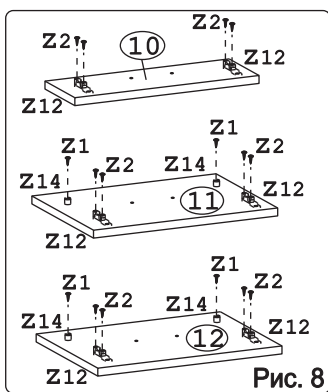

	
Евровинт 50	12 шт.	Шуруп 3x12 п/сфера	16 шт.	Шуруп 4x16	20 шт.	Шуруп 4x30	4 шт.	Клипса для ножки	2 шт.	Ножка кухонная 100-110	4 шт.	Загл. к ев. винту	8 шт.
													
Заглушка 6	4 шт.	Саморез 6x10	12 шт.	Стяжка 30 мм.	2 компл.	Ручка P309 крем	3 шт.	Уплотнитель для цоколя	1 шт. L=398	Шайба 12x4 пл.	6 шт.		

Метабокс Innotech 470 h-70 мм (1 компл.) (Z):

											
Шуруп 3.5x25 Хеттих	4 шт.	Шуруп 4x16 Хеттих	8 шт.	Боковина 470 мм, лев	1 шт.	Боковина 470 мм, прав	1 шт.	Направ. ролик. 470 мм, лев	1 шт.	Направ. ролик. 470 мм, прав	1 шт.
											
Держатель ст. 70 мм, лев.	1 шт.	Держатель ст. 70 мм, прав.	1 шт.	Держатель фас.	2 шт.	Заглушка Хеттих	2 шт.				

Метабокс Innotech 470 h-176 мм (2 компл.) (Z):

													
Шуруп 3.5x13 Хеттих	4 шт.	Шуруп 3.5x25 Хеттих	8 шт.	Шуруп 4x16 Хеттих	24 шт.	Боковина 470 мм, лев	2 шт.	Боковина 470 мм, прав	2 шт.	Направ. ролик. 470 мм, лев	2 шт.		
													
Направ. ролик. 470 мм, прав	2 шт.	Держатель ст. 176 мм, лев.	2 шт.	Держатель ст. 176 мм, прав.	2 шт.	Держатель фас.	4 шт.	Рейлинг 470 мм	4 шт.	Держатель рейлинга	4 шт.	Заглушка Хеттих	4 шт.

Наименование деталей

1.	Боковина левая	702x509	1 шт.
2.	Боковина правая	702x509	1 шт.
3.	Основание	510x400	1 шт.
4.	Цоколь	398x100	1 шт.
5.	Дно ящика	480x289	3 шт.
6.	Планка	366x92	2 шт.
7.	Стенка ДВПО	715x396	1 шт.
8.	Стенка ящика	278x65	1 шт.
9.	Стенка ящика	278x176	2 шт.
10.	Фасад ящика верх. МДФ ДР	396x158	1 шт.
11.	Фасад ящика средн. МДФ ДР	396x275	1 шт.
12.	Фасад ящика нижн. МДФ	396x275	1 шт.