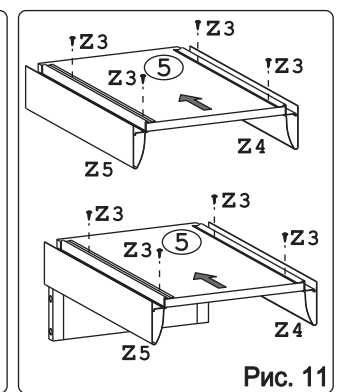

	
Евровинт 50	12 шт.	Шуруп 3x12 п/сфера	16 шт.	Шуруп 4x16	20 шт.	Шуруп 4x30	4 шт.	Клипса для ножки	2 шт.	Ножка кухонная 100-110	4 шт.	Загл. к ев. винту	8 шт.
													
Заглушка 6	4 шт.	Саморез 6x10	12 шт.	Стяжка 30 мм.	2 компл.	Ручка P309 крем	3 шт.	Уплотнитель для цоколя	1 шт. L=398	Шайба 12x4 пл.	6 шт.		

Метабокс Innotech 470 h-70 мм (1 компл.) (Z):

											
Шуруп 3.5x25 Хеттих	4 шт.	Шуруп 4x16 Хеттих	8 шт.	Боковина 470 мм, лев	1 шт.	Боковина 470 мм, прав	1 шт.	Направ. ролик. 470 мм, лев	1 шт.	Направ. ролик. 470 мм, прав	1 шт.
											
Держатель ст. 70 мм, лев.	1 шт.	Держатель ст. 70 мм, прав.	1 шт.	Держатель фас.	2 шт.	Заглушка Хеттих	2 шт.				

Метабокс Innotech 470 h-176 мм (2 компл.) (Z):

													
Шуруп 3.5x13 Хеттих	4 шт.	Шуруп 3.5x25 Хеттих	8 шт.	Шуруп 4x16 Хеттих	24 шт.	Боковина 470 мм, лев	2 шт.	Боковина 470 мм, прав	2 шт.	Направ. ролик. 470 мм, лев	2 шт.		
													
Направ. ролик. 470 мм, прав	2 шт.	Держатель ст. 176 мм, лев.	2 шт.	Держатель ст. 176 мм, прав.	2 шт.	Держатель фас.	4 шт.	Рейлинг 470 мм	4 шт.	Держатель рейлинга	4 шт.	Заглушка Хеттих	4 шт.

Наименование деталей

1.	Боковина левая	702x509	1 шт.
2.	Боковина правая	702x509	1 шт.
3.	Основание	510x400	1 шт.
4.	Цоколь	398x100	1 шт.
5.	Дно ящика	480x289	3 шт.
6.	Планка	366x92	2 шт.
7.	Стенка ДВПО	715x396	1 шт.
8.	Стенка ящика	278x65	1 шт.
9.	Стенка ящика	278x176	2 шт.
10.	Фасад ящика верх. МДФ ДР	396x158	1 шт.
11.	Фасад ящика средн. МДФ ДР	396x275	1 шт.
12.	Фасад ящика нижн. МДФ	396x275	1 шт.