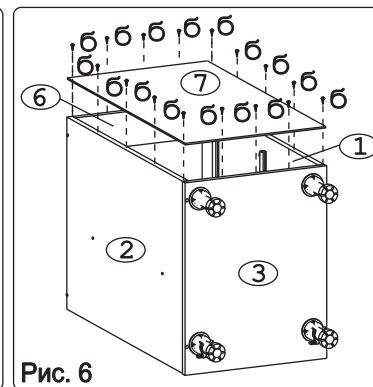

	
Евровинт 50	12 шт.	Шуруп 3x12 п/сфера	16 шт.	Шуруп 4x16	20 шт.	Шуруп 4x30	4 шт.	Клипса для ножки	2 шт.	Ножка кухонная 100-110	4 шт.	Загл. к ев. винту	8 шт.
													
Заглушка 6	4 шт.	Саморез 6x10	12 шт.	Стяжка 30 мм.	2 компл.	Ручка P309 крем	3 шт.	Уплотнитель для цоколя	1 шт. L=398	Шайба 12x4 пл.	6 шт.		

Метабокс Innotech 470 h-70 мм (1 компл.) (Z):

											
Шуруп 3.5x25 Хеттих	4 шт.	Шуруп 4x16 Хеттих	8 шт.	Боковина 470 мм, лев	1 шт.	Боковина 470 мм, прав	1 шт.	Направ. ролик. 470 мм, лев	1 шт.	Направ. ролик. 470 мм, прав	1 шт.
											
Держатель ст. 70 мм, лев.	1 шт.	Держатель ст. 70 мм, прав.	1 шт.	Держатель фас.	2 шт.	Заглушка Хеттих	2 шт.				

Метабокс Innotech 470 h-176 мм (2 компл.) (Z):

													
Шуруп 3.5x13 Хеттих	4 шт.	Шуруп 3.5x25 Хеттих	8 шт.	Шуруп 4x16 Хеттих	24 шт.	Боковина 470 мм, лев	2 шт.	Боковина 470 мм, прав	2 шт.	Направ. ролик. 470 мм, лев	2 шт.		
													
Направ. ролик. 470 мм, прав	2 шт.	Держатель ст. 176 мм, лев.	2 шт.	Держатель ст. 176 мм, прав.	2 шт.	Держатель фас.	4 шт.	Рейлинг 470 мм	4 шт.	Держатель рейлинга	4 шт.	Заглушка Хеттих	4 шт.

Наименование деталей

1.	Боковина левая	702x509	1 шт.
2.	Боковина правая	702x509	1 шт.
3.	Основание	510x400	1 шт.
4.	Цоколь	398x100	1 шт.
5.	Дно ящика	480x289	3 шт.
6.	Планка	366x92	2 шт.
7.	Стенка ДВПО	715x396	1 шт.
8.	Стенка ящика	278x65	1 шт.
9.	Стенка ящика	278x176	2 шт.
10.	Фасад ящика верх. МДФ ДР	396x158	1 шт.
11.	Фасад ящика средн. МДФ ДР	396x275	1 шт.
12.	Фасад ящика нижн. МДФ	396x275	1 шт.