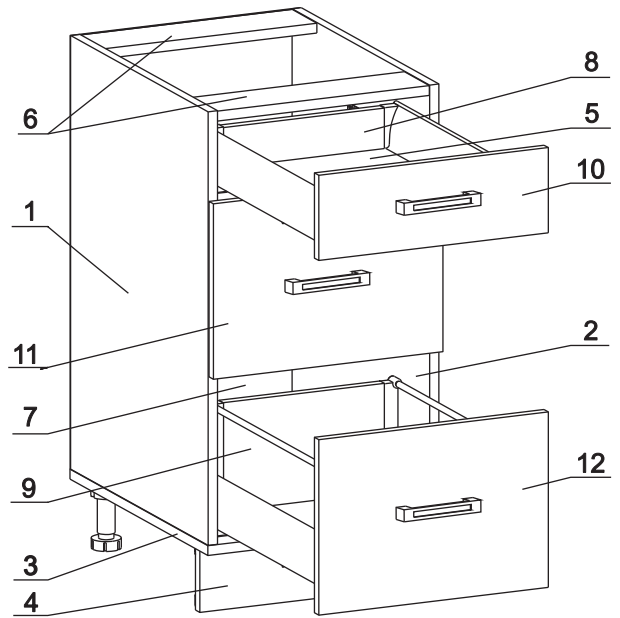

	
Евровинт 50	12 шт.	Шуруп 3x12 п/сфера	16 шт.	Шуруп 4x16	20 шт.	Шуруп 4x30	4 шт.	Клипса для ножки	2 шт.	Ножка кухонная 100-110	4 шт.	Загл. к ев. винту	8 шт.
													
Заглушка 6	4 шт.	Саморез 6x10	12 шт.	Стяжка 30 мм.	2 компл.	Ручка P309 крем	3 шт.	Уплотнитель для цоколя	1 шт. L=398	Шайба 12x4 пл.	6 шт.		

Метабокс Innotech 470 h-70 мм (1 компл.) (Z):

											
Шуруп 3.5x25 Хеттих	4 шт.	Шуруп 4x16 Хеттих	8 шт.	Боковина 470 мм, лев	1 шт.	Боковина 470 мм, прав	1 шт.	Направ. ролик. 470 мм, лев	1 шт.	Направ. ролик. 470 мм, прав	1 шт.
											
Держатель ст. 70 мм, лев.	1 шт.	Держатель ст. 70 мм, прав.	1 шт.	Держатель фас.	2 шт.	Заглушка Хеттих	2 шт.				

Метабокс Innotech 470 h-176 мм (2 компл.) (Z):

													
Шуруп 3.5x13 Хеттих	4 шт.	Шуруп 3.5x25 Хеттих	8 шт.	Шуруп 4x16 Хеттих	24 шт.	Боковина 470 мм, лев	2 шт.	Боковина 470 мм, прав	2 шт.	Направ. ролик. 470 мм, лев	2 шт.		
													
Направ. ролик. 470 мм, прав	2 шт.	Держатель ст. 176 мм, лев.	2 шт.	Держатель ст. 176 мм, прав.	2 шт.	Держатель фас.	4 шт.	Рейлинг 470 мм	4 шт.	Держатель рейлинга	4 шт.	Заглушка Хеттих	4 шт.

Наименование деталей

1.	Боковина левая	702x509	1 шт.
2.	Боковина правая	702x509	1 шт.
3.	Основание	510x400	1 шт.
4.	Цоколь	398x100	1 шт.
5.	Дно ящика	480x289	3 шт.
6.	Планка	366x92	2 шт.
7.	Стенка ДВПО	715x396	1 шт.
8.	Стенка ящика	278x65	1 шт.
9.	Стенка ящика	278x176	2 шт.
10.	Фасад ящика верх. МДФ ДР	396x158	1 шт.
11.	Фасад ящика средн. МДФ ДР	396x275	1 шт.
12.	Фасад ящика нижн. МДФ	396x275	1 шт.