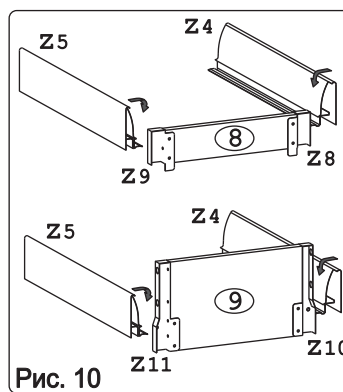

	
Евровинт 50	12 шт.	Шуруп 3x12 п/сфера	16 шт.	Шуруп 4x16	20 шт.	Шуруп 4x30	4 шт.	Клипса для ножки	2 шт.	Ножка кухонная 100-110	4 шт.	Загл. к ев. винту	8 шт.
													
Заглушка 6	4 шт.	Саморез 6x10	12 шт.	Стяжка 30 мм.	2 компл.	Ручка P309 крем	3 шт.	Уплотнитель для цоколя	1 шт. L=398	Шайба 12x4 пл.	6 шт.		

Метабокс Innotech 470 h-70 мм (1 компл.) (Z):

											
Шуруп 3.5x25 Хеттих	4 шт.	Шуруп 4x16 Хеттих	8 шт.	Боковина 470 мм, лев	1 шт.	Боковина 470 мм, прав	1 шт.	Направ. ролик. 470 мм, лев	1 шт.	Направ. ролик. 470 мм, прав	1 шт.
											
Держатель ст. 70 мм, лев.	1 шт.	Держатель ст. 70 мм, прав.	1 шт.	Держатель фас.	2 шт.	Заглушка Хеттих	2 шт.				

Метабокс Innotech 470 h-176 мм (2 компл.) (Z):

													
Шуруп 3.5x13 Хеттих	4 шт.	Шуруп 3.5x25 Хеттих	8 шт.	Шуруп 4x16 Хеттих	24 шт.	Боковина 470 мм, лев	2 шт.	Боковина 470 мм, прав	2 шт.	Направ. ролик. 470 мм, лев	2 шт.		
													
Направ. ролик. 470 мм, прав	2 шт.	Держатель ст. 176 мм, лев.	2 шт.	Держатель ст. 176 мм, прав.	2 шт.	Держатель фас.	4 шт.	Рейлинг 470 мм	4 шт.	Держатель рейлинга	4 шт.	Заглушка Хеттих	4 шт.

Наименование деталей

1.	Боковина левая	702x509	1 шт.
2.	Боковина правая	702x509	1 шт.
3.	Основание	510x400	1 шт.
4.	Цоколь	398x100	1 шт.
5.	Дно ящика	480x289	3 шт.
6.	Планка	366x92	2 шт.
7.	Стенка ДВПО	715x396	1 шт.
8.	Стенка ящика	278x65	1 шт.
9.	Стенка ящика	278x176	2 шт.
10.	Фасад ящика верх. МДФ ДР	396x158	1 шт.
11.	Фасад ящика средн. МДФ ДР	396x275	1 шт.
12.	Фасад ящика нижн. МДФ	396x275	1 шт.