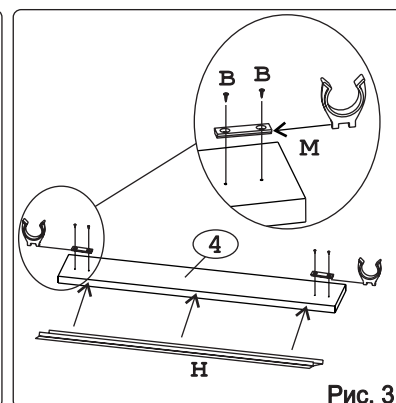

						 для крепления столешни							
Евровинт 50	12 шт.	Шуруп 3x12 п/сфера	24 шт.	Шуруп 4x16	20 шт.	Шуруп 4x30	4 шт.	Стыков. профиль L=683	1 шт.	Ножка кухонная 100-110	4 шт.	Загл. к ев. винту	8 шт.
													
Заглушка	6 шт.	Саморез 6x10	12 шт.	Стяжка 30 мм.	2 компл.	Ручка P392	3 шт.	Клипса для ножки	2 шт.	Уплотнитель для цоколя L=598	1 шт.	Шайба 12x4 пл.	6 шт.

Метабокс Innotech 470 h-70 мм (1 компл.) (Z):

											
Шуруп 3.5x25 Хеттих	4 шт.	Шуруп 4x16 Хеттих	8 шт.	Боковина 470 мм, лев	1 шт.	Боковина 470 мм, прав	1 шт.	Направ. ролик. 470 мм, лев	1 шт.	Направ. ролик. 470 мм, прав	1 шт.
											
Держатель ст. 70 мм, лев.	1 шт.	Держатель ст. 70 мм, прав.	1 шт.	Держатель фас.	2 шт.	Заглушка Хеттих	2 шт.				

Метабокс Innotech 470 h-176 мм (2 компл.) (Z):

													
Шуруп 3.5x13 Хеттих	4 шт.	Шуруп 3.5x25 Хеттих	8 шт.	Шуруп 4x16 Хеттих	24 шт.	Боковина 470 мм, лев	2 шт.	Боковина 470 мм, прав	2 шт.	Направ. ролик. 470 мм, лев	2 шт.		
													
Направ. ролик. 470 мм, прав	2 шт.	Держатель ст. 176 мм, лев.	2 шт.	Держатель ст. 176 мм, прав.	2 шт.	Держатель фас.	4 шт.	Рейлинг 470 мм	4 шт.	Держатель рейлинга	4 шт.	Заглушка Хеттих	4 шт.

### Наименование деталей

1. Боковина левая	702x509	1 шт.
2. Боковина правая	702x509	1 шт.
3. Основание	600x510	1 шт.
4. Цоколь	598x100	1 шт.
5. Дно ящика	489x480	3 шт.
6. Планка	566x92	2 шт.
7. Стенка ДВПО	715x296	2 шт.
8. Стенка ящика	478x65	1 шт.
9. Стенка ящика	478x176	2 шт.
10. Фасад ящика средн. МДФ	596x284	1 шт.
11. Фасад ящика нижн. МДФ	596x284	1 шт.
12. Фасад ящика верх. МДФ	596x138	1 шт.