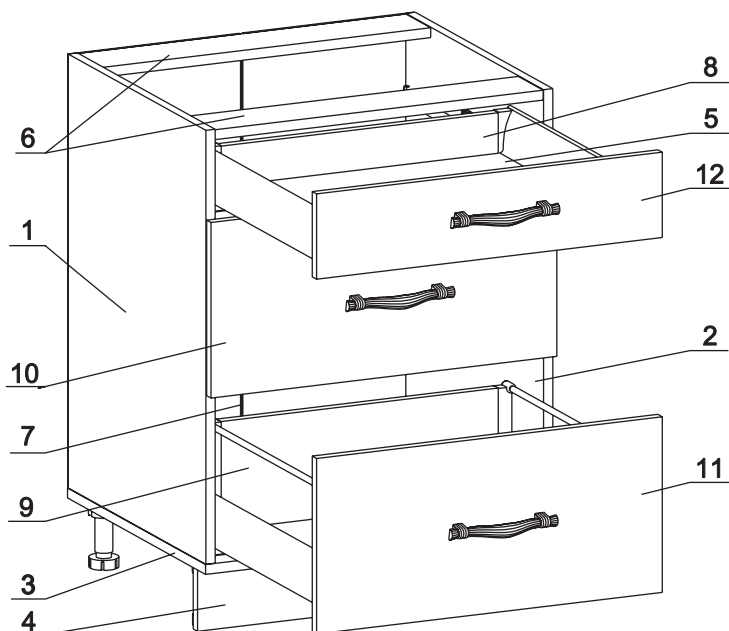

						 для крепления столешни							
Евровинт 50	12 шт.	Шуруп 3x12 п/сфера	24 шт.	Шуруп 4x16	20 шт.	Шуруп 4x30	4 шт.	Стыков. профиль L=683	1 шт.	Ножка кухонная 100-110	4 шт.	Загл. к ев. винту	8 шт.
													
Заглушка	6 шт.	Саморез 6x10	12 шт.	Стяжка 30 мм.	2 компл.	Ручка P392	3 шт.	Клипса для ножки	2 шт.	Уплотнитель для цоколя L=598	1 шт.	Шайба 12x4 пл.	6 шт.

Метабокс Innotech 470 h-70 мм (1 компл.) (Z):

											
Шуруп 3.5x25 Хеттих	4 шт.	Шуруп 4x16 Хеттих	8 шт.	Боковина 470 мм, лев	1 шт.	Боковина 470 мм, прав	1 шт.	Направ. ролик. 470 мм, лев	1 шт.	Направ. ролик. 470 мм, прав	1 шт.
											
Держатель ст. 70 мм, лев.	1 шт.	Держатель ст. 70 мм, прав.	1 шт.	Держатель фас.	2 шт.	Заглушка Хеттих	2 шт.				

Метабокс Innotech 470 h-176 мм (2 компл.) (Z):

													
Шуруп 3.5x13 Хеттих	4 шт.	Шуруп 3.5x25 Хеттих	8 шт.	Шуруп 4x16 Хеттих	24 шт.	Боковина 470 мм, лев	2 шт.	Боковина 470 мм, прав	2 шт.	Направ. ролик. 470 мм, лев	2 шт.		
													
Направ. ролик. 470 мм, прав	2 шт.	Держатель ст. 176 мм, лев.	2 шт.	Держатель ст. 176 мм, прав.	2 шт.	Держатель фас.	4 шт.	Рейлинг 470 мм	4 шт.	Держатель рейлинга	4 шт.	Заглушка Хеттих	4 шт.

### Наименование деталей

1. Боковина левая	702x509	1 шт.
2. Боковина правая	702x509	1 шт.
3. Основание	600x510	1 шт.
4. Цоколь	598x100	1 шт.
5. Дно ящика	489x480	3 шт.
6. Планка	566x92	2 шт.
7. Стенка ДВПО	715x296	2 шт.
8. Стенка ящика	478x65	1 шт.
9. Стенка ящика	478x176	2 шт.
10. Фасад ящика средн. МДФ	596x284	1 шт.
11. Фасад ящика нижн. МДФ	596x284	1 шт.
12. Фасад ящика верх. МДФ	596x138	1 шт.