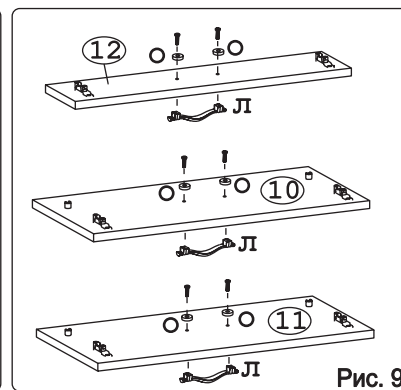

Наименование деталей

1. Боковина левая	702x509	1 шт.
2. Боковина правая	702x509	1 шт.
3. Основание	600x510	1 шт.
4. Цоколь	598x100	1 шт.
5. Дно ящика	489x480	3 шт.
6. Планка	566x92	2 шт.
7. Стенка ДВПО	715x296	2 шт.
8. Стенка ящика	478x65	1 шт.
9. Стенка ящика	478x176	2 шт.
10. Фасад ящика средн. МДФ	596x284	1 шт.
11. Фасад ящика нижн. МДФ	596x284	1 шт.
12. Фасад ящика верх. МДФ	596x138	1 шт.

Внимание!
Между
№7-ми
детальми
установите
стыковочный
профиль.