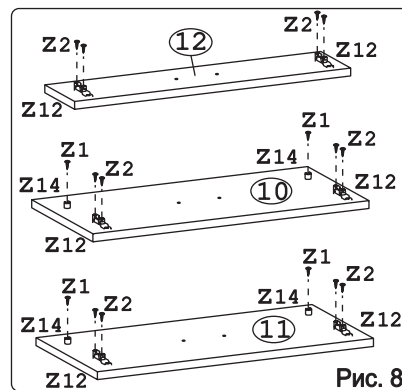

Наименование деталей

1. Боковина левая	702x509	1 шт.
2. Боковина правая	702x509	1 шт.
3. Основание	600x510	1 шт.
4. Цоколь	598x100	1 шт.
5. Дно ящика	489x480	3 шт.
6. Планка	566x92	2 шт.
7. Стенка ДВПО	715x296	2 шт.
8. Стенка ящика	478x65	1 шт.
9. Стенка ящика	478x176	2 шт.
10. Фасад ящика средн. МДФ	596x284	1 шт.
11. Фасад ящика нижн. МДФ	596x284	1 шт.
12. Фасад ящика верх. МДФ	596x138	1 шт.

Внимание!
Между
№7-ми
детальми
установите
стыковочный
профиль.