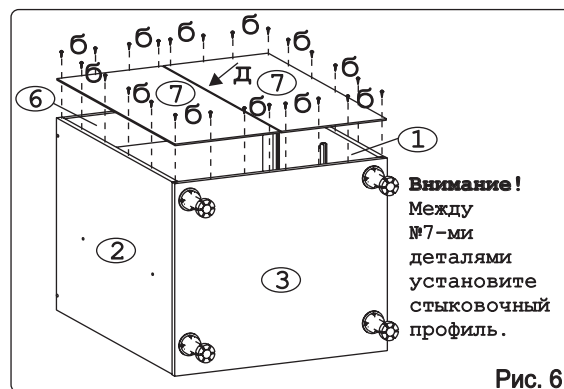

Метабокс Innotech 470 h-70 мм (1 компл.) (Z):

											
Шуруп 3.5x25 Хеттих	4 шт.	Шуруп 4x16 Хеттих	8 шт.	Боковина 470 мм, лев	1 шт.	Боковина 470 мм, прав	1 шт.	Направ. ролик. 470 мм, лев	1 шт.	Направ. ролик. 470 мм, прав	1 шт.
											
Держатель ст. 70 мм, лев.	1 шт.	Держатель ст. 70 мм, прав.	1 шт.	Держатель фас.	2 шт.	Заглушка Хеттих	2 шт.				

Метабокс Innotech 470 h-176 мм (2 компл.) (Z):

													
Шуруп 3.5x13 Хеттих	4 шт.	Шуруп 3.5x25 Хеттих	8 шт.	Шуруп 4x16 Хеттих	24 шт.	Боковина 470 мм, лев	2 шт.	Боковина 470 мм, прав	2 шт.	Направ. ролик. 470 мм, лев	2 шт.		
													
Направ. ролик. 470 мм, прав	2 шт.	Держатель ст. 176 мм, лев.	2 шт.	Держатель ст. 176 мм, прав.	2 шт.	Держатель фас.	4 шт.	Рейлинг 470 мм	4 шт.	Держатель рейлинга	4 шт.	Заглушка Хеттих	4 шт.

### Наименование деталей

1. Боковина левая	702x509	1 шт.
2. Боковина правая	702x509	1 шт.
3. Основание	600x510	1 шт.
4. Цоколь	598x100	1 шт.
5. Дно ящика	489x480	3 шт.
6. Планка	566x92	2 шт.
7. Стенка ДВПО	715x296	2 шт.
8. Стенка ящика	478x65	1 шт.
9. Стенка ящика	478x176	2 шт.
10. Фасад ящика средн. МДФ	596x284	1 шт.
11. Фасад ящика нижн. МДФ	596x284	1 шт.
12. Фасад ящика верх. МДФ	596x138	1 шт.