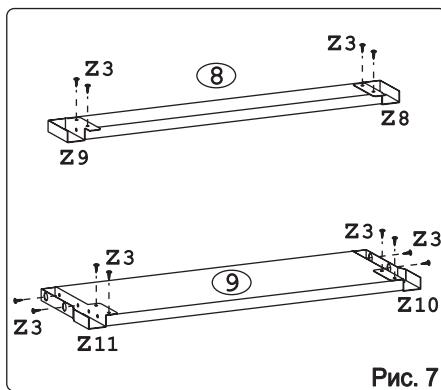

Наименование деталей

1. Боковина левая	702x509	1 шт.
2. Боковина правая	702x509	1 шт.
3. Основание	600x510	1 шт.
4. Цоколь	598x100	1 шт.
5. Дно ящика	489x480	3 шт.
6. Планка	566x92	2 шт.
7. Стенка ДВПО	715x296	2 шт.
8. Стенка ящика	478x65	1 шт.
9. Стенка ящика	478x176	2 шт.
10. Фасад ящика средн. МДФ	596x284	1 шт.
11. Фасад ящика нижн. МДФ	596x284	1 шт.
12. Фасад ящика верх. МДФ	596x138	1 шт.

Внимание!
Между
№7-ми
детальми
установите
стыковочный
профиль.