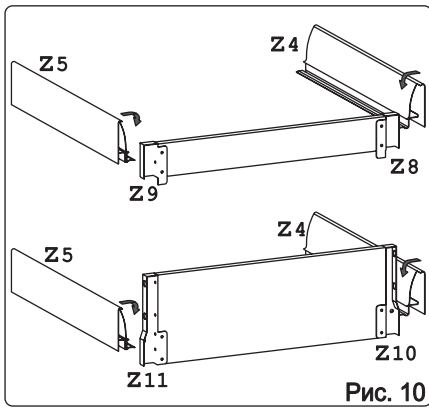

						 для крепления столешни							
Евровинт 50	12 шт.	Шуруп 3x12 п/сфера	24 шт.	Шуруп 4x16	20 шт.	Шуруп 4x30	4 шт.	Стыков. профиль L=683	1 шт.	Ножка кухонная 100-110	4 шт.	Загл. к ев. винту	8 шт.
													
Заглушка	6 шт.	Саморез 6x10	12 шт.	Стяжка 30 мм.	2 компл.	Ручка P392	3 шт.	Клипса для ножки	2 шт.	Уплотнитель для цоколя L=598	1 шт.	Шайба 12x4 пл.	6 шт.

Метабокс Innotech 470 h-176 мм (2 компл.) (Z):

													
Шуруп 3.5x13 Хеттих	4 шт.	Шуруп 3.5x25 Хеттих	8 шт.	Шуруп 4x16 Хеттих	24 шт.	Боковина 470 мм, лев	2 шт.	Боковина 470 мм, прав	2 шт.	Направ. ролик. 470 мм, лев	2 шт.		
													
Направ. ролик. 470 мм, прав	2 шт.	Держатель ст. 176 мм, лев.	2 шт.	Держатель ст. 176 мм, прав.	2 шт.	Держатель фас.	4 шт.	Рейлинг 470 мм	4 шт.	Держатель рейлинга	4 шт.	Заглушка Хеттих	4 шт.

### Наименование деталей

1. Боковина левая	702x509	1 шт.
2. Боковина правая	702x509	1 шт.
3. Основание	600x510	1 шт.
4. Цоколь	598x100	1 шт.
5. Дно ящика	489x480	3 шт.
6. Планка	566x92	2 шт.
7. Стенка ДВПО	715x296	2 шт.
8. Стенка ящика	478x65	1 шт.
9. Стенка ящика	478x176	2 шт.
10. Фасад ящика средн. МДФ	596x284	1 шт.
11. Фасад ящика нижн. МДФ	596x284	1 шт.
12. Фасад ящика верх. МДФ	596x138	1 шт.

**Внимание!**  
Между  
№7-ми  
детальми  
установите  
стыковочный  
профиль.

Рис. 10

Рис. 11

Рис. 12

Рис. 13

Рис. 14

Рис. 15