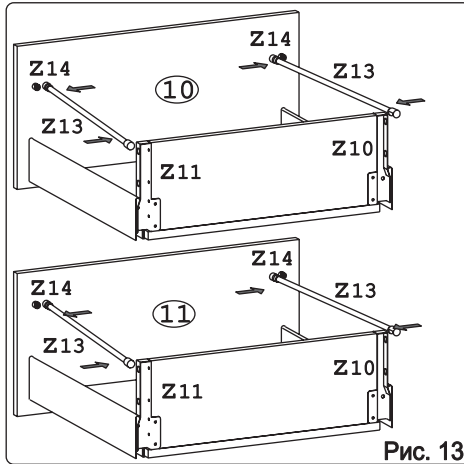

						 для крепления столешни							
Евровинт 50	12 шт.	Шуруп 3x12 п/сфера	24 шт.	Шуруп 4x16	20 шт.	Шуруп 4x30	4 шт.	Стыков. профиль L=683	1 шт.	Ножка кухонная 100-110	4 шт.	Загл. к ев. винту	8 шт.
													
Заглушка	6 шт.	Саморез 6x10	12 шт.	Стяжка 30 мм.	2 компл.	Ручка P392	3 шт.	Клипса для ножки	2 шт.	Уплотнитель для цоколя L=598	1 шт.	Шайба 12x4 пл.	6 шт.

Метабокс Innotech 470 h-176 мм (2 компл.) (Z):

													
Шуруп 3.5x13 Хеттих	4 шт.	Шуруп 3.5x25 Хеттих	8 шт.	Шуруп 4x16 Хеттих	24 шт.	Боковина 470 мм, лев	2 шт.	Боковина 470 мм, прав	2 шт.	Направ. ролик. 470 мм, лев	2 шт.		
													
Направ. ролик. 470 мм, прав	2 шт.	Держатель ст. 176 мм, лев.	2 шт.	Держатель ст. 176 мм, прав.	2 шт.	Держатель фас.	4 шт.	Рейлинг 470 мм	4 шт.	Держатель рейлинга	4 шт.	Заглушка Хеттих	4 шт.

### Наименование деталей

1. Боковина левая	702x509	1 шт.
2. Боковина правая	702x509	1 шт.
3. Основание	600x510	1 шт.
4. Цоколь	598x100	1 шт.
5. Дно ящика	489x480	3 шт.
6. Планка	566x92	2 шт.
7. Стенка ДВПО	715x296	2 шт.
8. Стенка ящика	478x65	1 шт.
9. Стенка ящика	478x176	2 шт.
10. Фасад ящика средн. МДФ	596x284	1 шт.
11. Фасад ящика нижн. МДФ	596x284	1 шт.
12. Фасад ящика верх. МДФ	596x138	1 шт.

**Внимание!**  
Между  
№7-ми  
детальми  
установите  
стыковочный  
профиль.

Рис. 10

Рис. 11

Рис. 12

Рис. 13

Рис. 14

Рис. 15