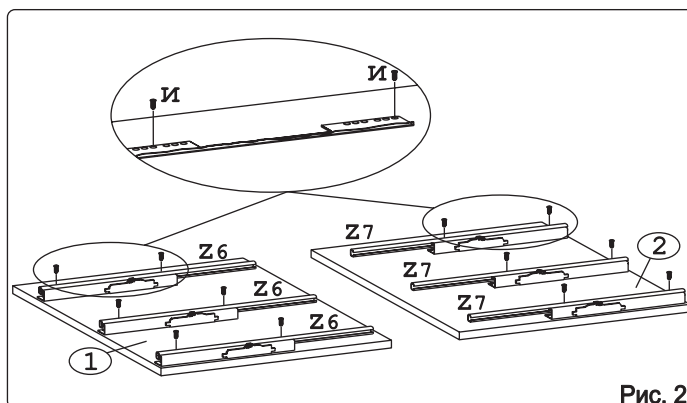

						 для крепления столешни							
Евровинт 50	12 шт.	Шуруп 3x12 п/сфера	24 шт.	Шуруп 4x16	20 шт.	Шуруп 4x30	4 шт.	Стыков. профиль L=683	1 шт.	Ножка кухонная 100-110	4 шт.	Загл. к ев. винту	8 шт.
													
Заглушка	6 шт.	Саморез 6x10	12 шт.	Стяжка 30 мм.	2 компл.	Ручка P392	3 шт.	Клипса для ножки	2 шт.	Уплотнитель для цоколя L=598	1 шт.	Шайба 12x4 пл.	6 шт.

Метабокс Innotech 470 h-70 мм (1 компл.) (Z):

											
Шуруп 3.5x25 Хеттих	4 шт.	Шуруп 4x16 Хеттих	8 шт.	Боковина 470 мм, лев	1 шт.	Боковина 470 мм, прав	1 шт.	Направ. ролик. 470 мм, лев	1 шт.	Направ. ролик. 470 мм, прав	1 шт.
											
Держатель ст. 70 мм, лев.	1 шт.	Держатель ст. 70 мм, прав.	1 шт.	Держатель фас.	2 шт.	Заглушка Хеттих	2 шт.				

Метабокс Innotech 470 h-176 мм (2 компл.) (Z):

													
Шуруп 3.5x13 Хеттих	4 шт.	Шуруп 3.5x25 Хеттих	8 шт.	Шуруп 4x16 Хеттих	24 шт.	Боковина 470 мм, лев	2 шт.	Боковина 470 мм, прав	2 шт.	Направ. ролик. 470 мм, лев	2 шт.		
													
Направ. ролик. 470 мм, прав	2 шт.	Держатель ст. 176 мм, лев.	2 шт.	Держатель ст. 176 мм, прав.	2 шт.	Держатель фас.	4 шт.	Рейлинг 470 мм	4 шт.	Держатель рейлинга	4 шт.	Заглушка Хеттих	4 шт.

### Наименование деталей

1. Боковина левая	702x509	1 шт.
2. Боковина правая	702x509	1 шт.
3. Основание	600x510	1 шт.
4. Цоколь	598x100	1 шт.
5. Дно ящика	489x480	3 шт.
6. Планка	566x92	2 шт.
7. Стенка ДВПО	715x296	2 шт.
8. Стенка ящика	478x65	1 шт.
9. Стенка ящика	478x176	2 шт.
10. Фасад ящика средн. МДФ	596x284	1 шт.
11. Фасад ящика нижн. МДФ	596x284	1 шт.
12. Фасад ящика верх. МДФ	596x138	1 шт.