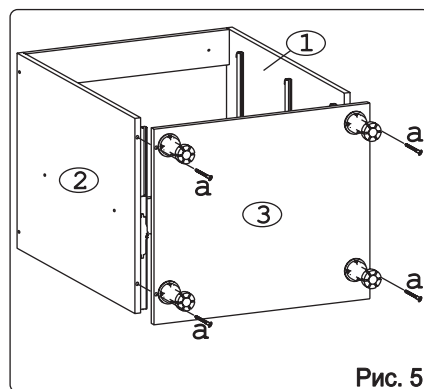

						 для крепления столешни							
Евровинт 50	12 шт.	Шуруп 3x12 п/сфера	24 шт.	Шуруп 4x16	20 шт.	Шуруп 4x30	4 шт.	Стыков. профиль L=683	1 шт.	Ножка кухонная 100-110	4 шт.	Загл. к ев. винту	8 шт.
													
Заглушка	6 шт.	Саморез 6x10	12 шт.	Стяжка 30 мм.	2 компл.	Ручка P392	3 шт.	Клипса для ножки	2 шт.	Уплотнитель для цоколя L=598	1 шт.	Шайба 12x4 пл.	6 шт.

Метабокс Innotech 470 h-70 мм (1 компл.) (Z):

											
Шуруп 3.5x25 Хеттих	4 шт.	Шуруп 4x16 Хеттих	8 шт.	Боковина 470 мм, лев	1 шт.	Боковина 470 мм, прав	1 шт.	Направ. ролик. 470 мм, лев	1 шт.	Направ. ролик. 470 мм, прав	1 шт.
											
Держатель ст. 70 мм, лев.	1 шт.	Держатель ст. 70 мм, прав.	1 шт.	Держатель фас.	2 шт.	Заглушка Хеттих	2 шт.				

Метабокс Innotech 470 h-176 мм (2 компл.) (Z):

													
Шуруп 3.5x13 Хеттих	4 шт.	Шуруп 3.5x25 Хеттих	8 шт.	Шуруп 4x16 Хеттих	24 шт.	Боковина 470 мм, лев	2 шт.	Боковина 470 мм, прав	2 шт.	Направ. ролик. 470 мм, лев	2 шт.		
													
Направ. ролик. 470 мм, прав	2 шт.	Держатель ст. 176 мм, лев.	2 шт.	Держатель ст. 176 мм, прав.	2 шт.	Держатель фас.	4 шт.	Рейлинг 470 мм	4 шт.	Держатель рейлинга	4 шт.	Заглушка Хеттих	4 шт.

### Наименование деталей

1. Боковина левая	702x509	1 шт.
2. Боковина правая	702x509	1 шт.
3. Основание	600x510	1 шт.
4. Цоколь	598x100	1 шт.
5. Дно ящика	489x480	3 шт.
6. Планка	566x92	2 шт.
7. Стенка ДВПО	715x296	2 шт.
8. Стенка ящика	478x65	1 шт.
9. Стенка ящика	478x176	2 шт.
10. Фасад ящика средн. МДФ	596x284	1 шт.
11. Фасад ящика нижн. МДФ	596x284	1 шт.
12. Фасад ящика верх. МДФ	596x138	1 шт.