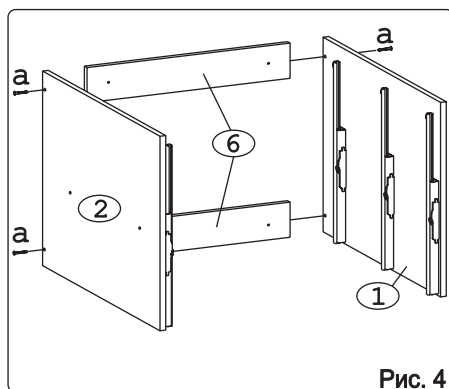

						 для крепления столешни							
Евровинт 50	12 шт.	Шуруп 3x12 п/сфера	24 шт.	Шуруп 4x16	20 шт.	Шуруп 4x30	4 шт.	Стыков. профиль L=683	1 шт.	Ножка кухонная 100-110	4 шт.	Загл. к ев. винту	8 шт.
													
Заглушка	6 шт.	Саморез 6x10	12 шт.	Стяжка 30 мм.	2 компл.	Ручка P392	3 шт.	Клипса для ножки	2 шт.	Уплотнитель для цоколя L=598	1 шт.	Шайба 12x4 пл.	6 шт.

Метабокс Innotech 470 h-70 мм (1 компл.) (Z):

											
Шуруп 3.5x25 Хеттих	4 шт.	Шуруп 4x16 Хеттих	8 шт.	Боковина 470 мм, лев	1 шт.	Боковина 470 мм, прав	1 шт.	Направ. ролик. 470 мм, лев	1 шт.	Направ. ролик. 470 мм, прав	1 шт.
											
Держатель ст. 70 мм, лев.	1 шт.	Держатель ст. 70 мм, прав.	1 шт.	Держатель фас.	2 шт.	Заглушка Хеттих	2 шт.				

Метабокс Innotech 470 h-176 мм (2 компл.) (Z):

													
Шуруп 3.5x13 Хеттих	4 шт.	Шуруп 3.5x25 Хеттих	8 шт.	Шуруп 4x16 Хеттих	24 шт.	Боковина 470 мм, лев	2 шт.	Боковина 470 мм, прав	2 шт.	Направ. ролик. 470 мм, лев	2 шт.		
													
Направ. ролик. 470 мм, прав	2 шт.	Держатель ст. 176 мм, лев.	2 шт.	Держатель ст. 176 мм, прав.	2 шт.	Держатель фас.	4 шт.	Рейлинг 470 мм	4 шт.	Держатель рейлинга	4 шт.	Заглушка Хеттих	4 шт.

### Наименование деталей

1. Боковина левая	702x509	1 шт.
2. Боковина правая	702x509	1 шт.
3. Основание	600x510	1 шт.
4. Цоколь	598x100	1 шт.
5. Дно ящика	489x480	3 шт.
6. Планка	566x92	2 шт.
7. Стенка ДВПО	715x296	2 шт.
8. Стенка ящика	478x65	1 шт.
9. Стенка ящика	478x176	2 шт.
10. Фасад ящика средн. МДФ	596x284	1 шт.
11. Фасад ящика нижн. МДФ	596x284	1 шт.
12. Фасад ящика верх. МДФ	596x138	1 шт.