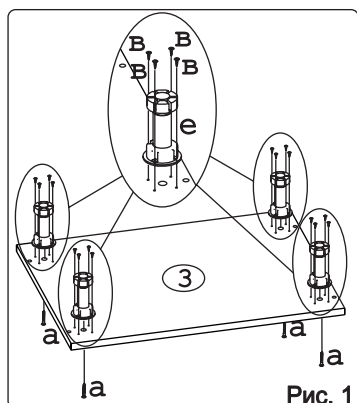

						 для крепления столешни							
Евровинт 50	12 шт.	Шуруп 3x12 п/сфера	24 шт.	Шуруп 4x16	20 шт.	Шуруп 4x30	4 шт.	Стыков. профиль L=683	1 шт.	Ножка кухонная 100-110	4 шт.	Загл. к ев. винту	8 шт.
													
Заглушка	6 шт.	Саморез 6x10	12 шт.	Стяжка 30 мм.	2 компл.	Ручка P392	3 шт.	Клипса для ножки	2 шт.	Уплотнитель для цоколя L=598	1 шт.	Шайба 12x4 пл.	6 шт.

Метабокс Innotech 470 h-70 мм (1 компл.) (Z):

											
Шуруп 3.5x25 Хеттих	4 шт.	Шуруп 4x16 Хеттих	8 шт.	Боковина 470 мм, лев	1 шт.	Боковина 470 мм, прав	1 шт.	Направ. ролик. 470 мм, лев	1 шт.	Направ. ролик. 470 мм, прав	1 шт.
											
Держатель ст. 70 мм, лев.	1 шт.	Держатель ст. 70 мм, прав.	1 шт.	Держатель фас.	2 шт.	Заглушка Хеттих	2 шт.				

Метабокс Innotech 470 h-176 мм (2 компл.) (Z):

													
Шуруп 3.5x13 Хеттих	4 шт.	Шуруп 3.5x25 Хеттих	8 шт.	Шуруп 4x16 Хеттих	24 шт.	Боковина 470 мм, лев	2 шт.	Боковина 470 мм, прав	2 шт.	Направ. ролик. 470 мм, лев	2 шт.		
													
Направ. ролик. 470 мм, прав	2 шт.	Держатель ст. 176 мм, лев.	2 шт.	Держатель ст. 176 мм, прав.	2 шт.	Держатель фас.	4 шт.	Рейлинг 470 мм	4 шт.	Держатель рейлинга	4 шт.	Заглушка Хеттих	4 шт.

### Наименование деталей

1. Боковина левая	702x509	1 шт.
2. Боковина правая	702x509	1 шт.
3. Основание	600x510	1 шт.
4. Цоколь	598x100	1 шт.
5. Дно ящика	489x480	3 шт.
6. Планка	566x92	2 шт.
7. Стенка ДВПО	715x296	2 шт.
8. Стенка ящика	478x65	1 шт.
9. Стенка ящика	478x176	2 шт.
10. Фасад ящика средн. МДФ	596x284	1 шт.
11. Фасад ящика нижн. МДФ	596x284	1 шт.
12. Фасад ящика верх. МДФ	596x138	1 шт.