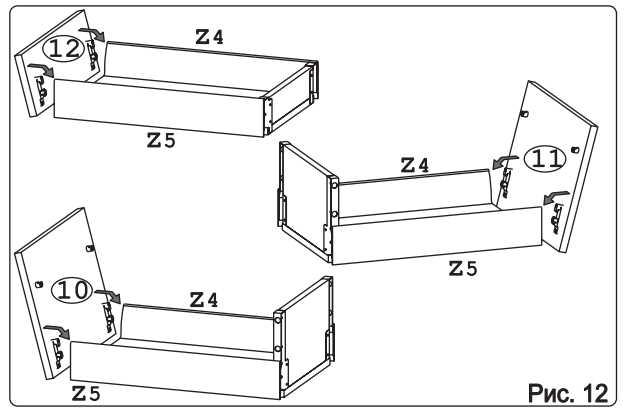

Метабокс Innotech 470 h-176 мм (2 компл.) (Z):

													
Шуруп 3.5x13 Хеттих	4 шт.	Шуруп 3.5x25 Хеттих	8 шт.	Шуруп 4x16 Хеттих	24 шт.	Боковина 470 мм, лев	2 шт.	Боковина 470 мм, прав	2 шт.	Направ. ролик. 470 мм, лев	2 шт.		
													
Направ. ролик. 470 мм, прав	2 шт.	Держатель ст. 176 мм, лев.	2 шт.	Держатель ст. 176 мм, прав.	2 шт.	Держатель фас.	4 шт.	Рейлинг 470 мм	4 шт.	Держатель рейлинга	4 шт.	Заглушка Хеттих	4 шт.

### Наименование деталей

1. Боковина левая	702x509	1 шт.
2. Боковина правая	702x509	1 шт.
3. Основание	600x510	1 шт.
4. Цоколь	598x100	1 шт.
5. Дно ящика	489x480	3 шт.
6. Планка	566x92	2 шт.
7. Стенка ДВПО	715x296	2 шт.
8. Стенка ящика	478x65	1 шт.
9. Стенка ящика	478x176	2 шт.
10. Фасад ящика средн. МДФ	596x284	1 шт.
11. Фасад ящика нижн. МДФ	596x284	1 шт.
12. Фасад ящика верх. МДФ	596x138	1 шт.

**Внимание!**  
Между  
№7-ми  
детальми  
установите  
стыковочный  
профиль.

Рис. 10

Рис. 11

Рис. 12

Рис. 13

Рис. 14

Рис. 15