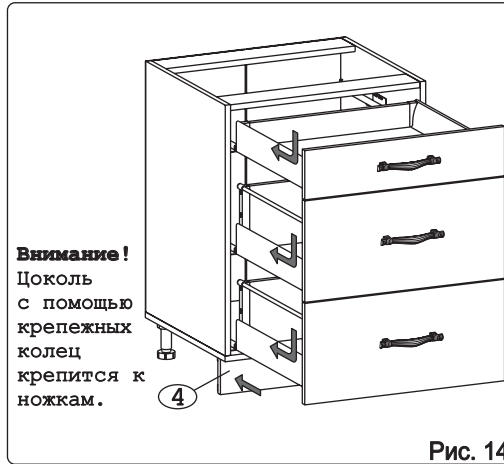

### Наименование деталей

1. Боковина левая	702x509	1 шт.
2. Боковина правая	702x509	1 шт.
3. Основание	600x510	1 шт.
4. Цоколь	598x100	1 шт.
5. Дно ящика	489x480	3 шт.
6. Планка	566x92	2 шт.
7. Стенка ДВПО	715x296	2 шт.
8. Стенка ящика	478x65	1 шт.
9. Стенка ящика	478x176	2 шт.
10. Фасад ящика средн. МДФ	596x284	1 шт.
11. Фасад ящика нижн. МДФ	596x284	1 шт.
12. Фасад ящика верх. МДФ	596x138	1 шт.

**Внимание!**  
Между  
№7-ми  
детальми  
установите  
стыковочный  
профиль.

Рис. 10

Рис. 11

Рис. 12

Рис. 13

Рис. 14

Рис. 15