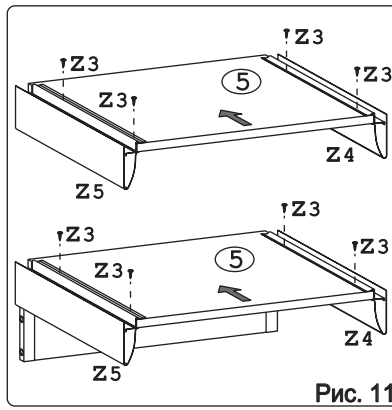

						 для крепления столешни							
Евровинт 50	12 шт.	Шуруп 3x12 п/сфера	24 шт.	Шуруп 4x16	20 шт.	Шуруп 4x30	4 шт.	Стыков. профиль L=683	1 шт.	Ножка кухонная 100-110	4 шт.	Загл. к ев. винту	8 шт.
													
Заглушка	6 шт.	Саморез 6x10	12 шт.	Стяжка 30 мм.	2 компл.	Ручка P392	3 шт.	Клипса для ножки	2 шт.	Уплотнитель для цоколя L=598	1 шт.	Шайба 12x4 пл.	6 шт.

Метабокс Innotech 470 h-176 мм (2 компл.) (Z):

													
Шуруп 3.5x13 Хеттих	4 шт.	Шуруп 3.5x25 Хеттих	8 шт.	Шуруп 4x16 Хеттих	24 шт.	Боковина 470 мм, лев	2 шт.	Боковина 470 мм, прав	2 шт.	Направ. ролик. 470 мм, лев	2 шт.		
													
Направ. ролик. 470 мм, прав	2 шт.	Держатель ст. 176 мм, лев.	2 шт.	Держатель ст. 176 мм, прав.	2 шт.	Держатель фас.	4 шт.	Рейлинг 470 мм	4 шт.	Держатель рейлинга	4 шт.	Заглушка Хеттих	4 шт.

### Наименование деталей

1. Боковина левая	702x509	1 шт.
2. Боковина правая	702x509	1 шт.
3. Основание	600x510	1 шт.
4. Цоколь	598x100	1 шт.
5. Дно ящика	489x480	3 шт.
6. Планка	566x92	2 шт.
7. Стенка ДВПО	715x296	2 шт.
8. Стенка ящика	478x65	1 шт.
9. Стенка ящика	478x176	2 шт.
10. Фасад ящика средн. МДФ	596x284	1 шт.
11. Фасад ящика нижн. МДФ	596x284	1 шт.
12. Фасад ящика верх. МДФ	596x138	1 шт.

**Внимание!**  
Между  
№7-ми  
детальми  
установите  
стыковочный  
профиль.

Рис. 10

Рис. 11

Рис. 12

Рис. 13

Рис. 14

Рис. 15