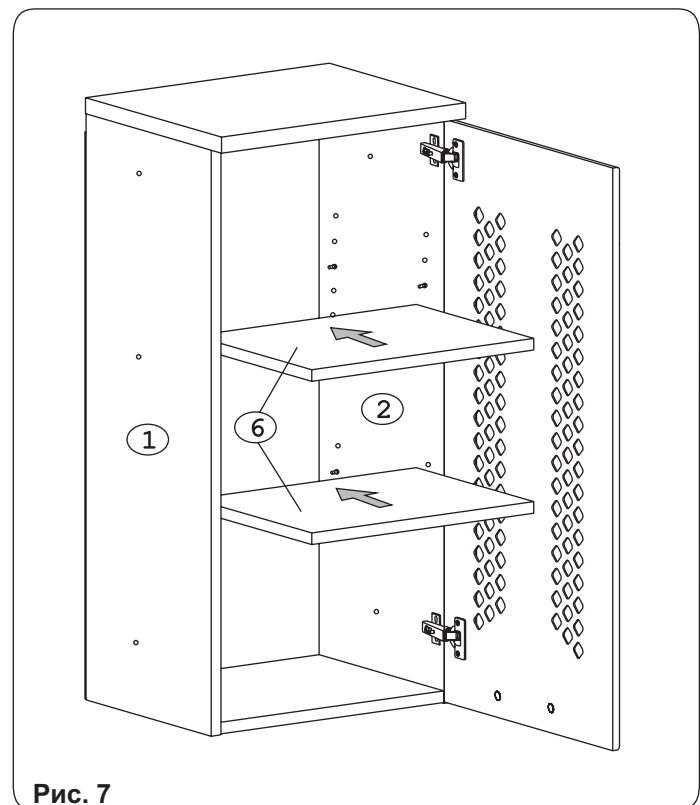

	
Евровинт 50	8 шт.	Шуруп 4x30	4 шт.	Шуруп 4x16	12 шт.	П/д “Дупло”	8 шт.	Шуруп 3x12 п/сфера	16 шт.	Демпфер	1 шт.	Навес регулир.	2 шт.
													
Заглушка 6	6 шт.	Ручка R392	1 шт.	Стяжка 30 мм.	3 компл.	Крепеж. полоса	2 шт.	Загл. к ев. винту	4 шт.	Петля накл.с доводчиком и с заглушкой		2 шт.	
													
Для соединения шкафов между собой (шурупами 4x16)				Для отверстий под петли в фасаде МДФ									
Пластина СТУ				1 шт.		Заглушка 35 бел.		2 шт.		Шайба 12x4 пл		2 шт.	

Наименование деталей

1.	Боковина левая	805x294	1 шт.
2.	Боковина правая	805x294	1 шт.
3.	Полка	400x320	1 шт.
4.	Полка	366x293	1 шт.
5.	Стенка ДВПО	824x396	1 шт.
6.	Полка вкладная	364x276	2 шт.
7.	Дверь унив. МДФ	396x800	1 шт.

Рис. 3

Рис. 4

Рис. 5

Рис. 6

Рис. 7

Рис. 8