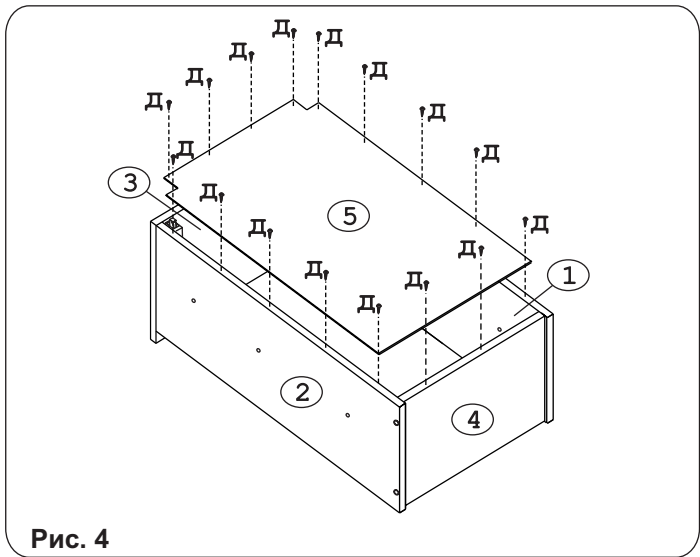

	
Евровинт 50	8 шт.	Шуруп 4x30	4 шт.	Шуруп 4x16	12 шт.	П/д “Дупло”	8 шт.	Шуруп 3x12 п/сфера	16 шт.	Демпфер	1 шт.	Навес регулир.	2 шт.
													
Заглушка 6	6 шт.	Ручка R392	1 шт.	Стяжка 30 мм.	3 компл.	Крепеж. полоса	2 шт.	Загл. к ев. винту	4 шт.	Петля накл.с доводчиком и с заглушкой		2 шт.	
													
Для соединения шкафов между собой (шурупами 4x16)				Для отверстий под петли в фасаде МДФ									
Пластина СТУ				1 шт.		Заглушка 35 бел.		2 шт.		Шайба 12x4 пл		2 шт.	

Наименование деталей

1.	Боковина левая	805x294	1 шт.
2.	Боковина правая	805x294	1 шт.
3.	Полка	400x320	1 шт.
4.	Полка	366x293	1 шт.
5.	Стенка ДВПО	824x396	1 шт.
6.	Полка вкладная	364x276	2 шт.
7.	Дверь унив. МДФ	396x800	1 шт.

Рис. 3

Рис. 4

Рис. 5

Рис. 6

Рис. 7

Рис. 8