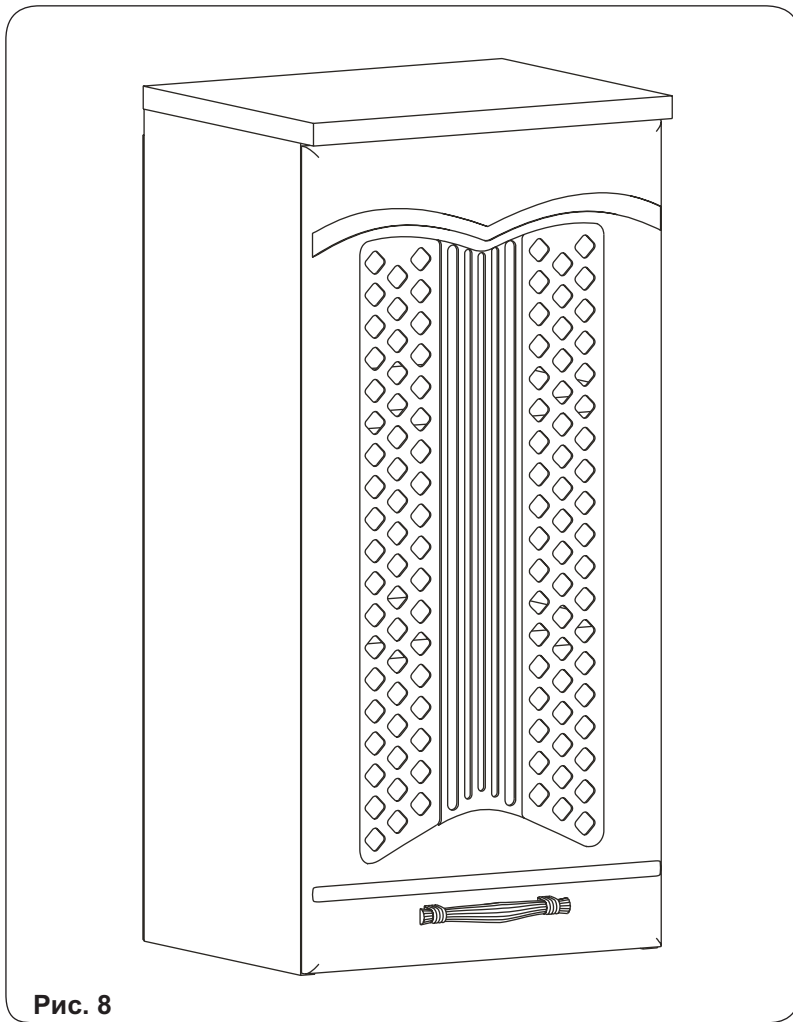

	
Евровинт 50	8 шт.	Шуруп 4x30	4 шт.	Шуруп 4x16	12 шт.	П/д “Дупло”	8 шт.	Шуруп 3x12 п/сфера	16 шт.	Демпфер	1 шт.	Навес регулир.	2 шт.
													
Заглушка 6	6 шт.	Ручка R392	1 шт.	Стяжка 30 мм.	3 компл.	Крепеж. полоса	2 шт.	Загл. к ев. винту	4 шт.	Петля накл.с доводчиком и с заглушкой		2 шт.	
													
Для соединения шкафов между собой (шурупами 4x16)				Для отверстий под петли в фасаде МДФ									
Пластина СТУ				1 шт.		Заглушка 35 бел.		2 шт.		Шайба 12x4 пл		2 шт.	

Наименование деталей

1.	Боковина левая	805x294	1 шт.
2.	Боковина правая	805x294	1 шт.
3.	Полка	400x320	1 шт.
4.	Полка	366x293	1 шт.
5.	Стенка ДВПО	824x396	1 шт.
6.	Полка вкладная	364x276	2 шт.
7.	Дверь унив. МДФ	396x800	1 шт.

Рис. 3

Рис. 4

Рис. 5

Рис. 6

Рис. 7

Рис. 8