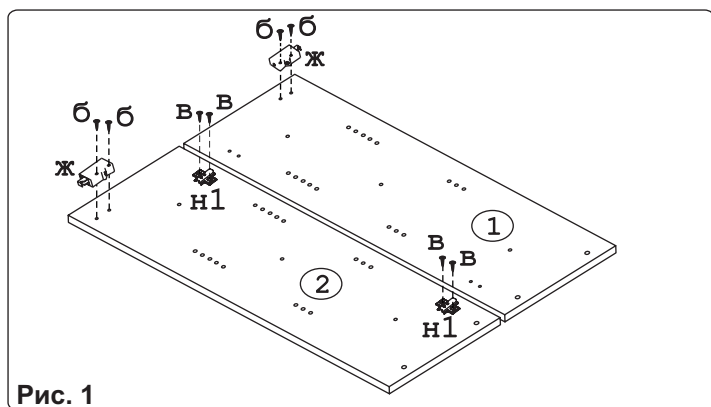

	
Евровинт 50	8 шт.	Шуруп 4x30	4 шт.	Шуруп 4x16	12 шт.	П/д “Дупло”	8 шт.	Шуруп 3x12 п/сфера	16 шт.	Демпфер	1 шт.	Навес регулир.	2 шт.
													
Заглушка 6	6 шт.	Ручка R392	1 шт.	Стяжка 30 мм.	3 компл.	Крепеж. полоса	2 шт.	Загл. к ев. винту	4 шт.	Петля накл.с доводчиком и с заглушкой		2 шт.	
													
Для соединения шкафов между собой (шурупами 4x16)				Для отверстий под петли в фасаде МДФ									
Пластина СТУ				1 шт.		Заглушка 35 бел.		2 шт.		Шайба 12x4 пл		2 шт.	

Наименование деталей

1.	Боковина левая	805x294	1 шт.
2.	Боковина правая	805x294	1 шт.
3.	Полка	400x320	1 шт.
4.	Полка	366x293	1 шт.
5.	Стенка ДВПО	824x396	1 шт.
6.	Полка вкладная	364x276	2 шт.
7.	Дверь унив. МДФ	396x800	1 шт.