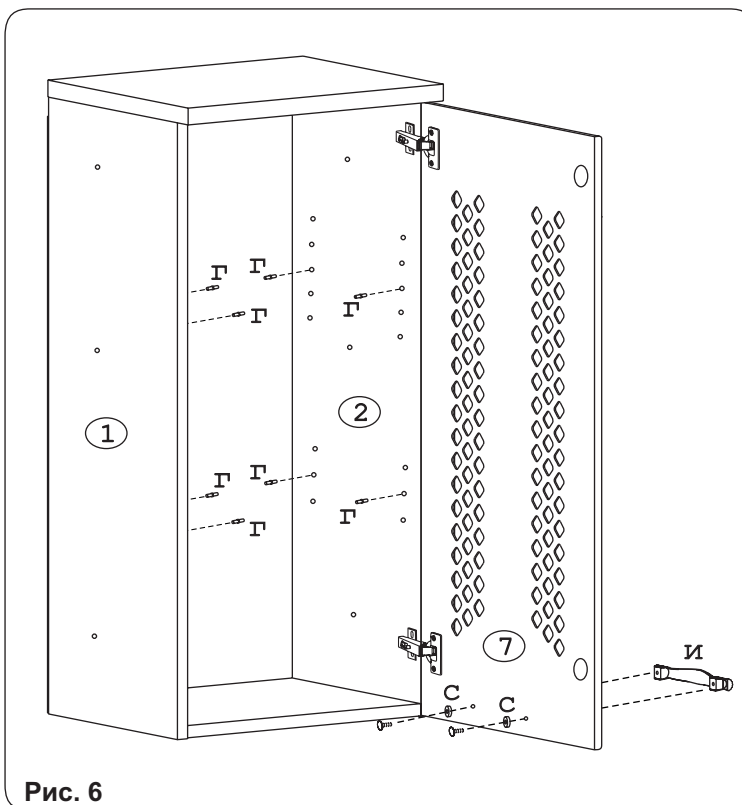

	
Евровинт 50	8 шт.	Шуруп 4x30	4 шт.	Шуруп 4x16	12 шт.	П/д “Дупло”	8 шт.	Шуруп 3x12 п/сфера	16 шт.	Демпфер	1 шт.	Навес регулир.	2 шт.
													
Заглушка 6	6 шт.	Ручка R392	1 шт.	Стяжка 30 мм.	3 компл.	Крепеж. полоса	2 шт.	Загл. к ев. винту	4 шт.	Петля накл.с доводчиком и с заглушкой		2 шт.	
													
Для соединения шкафов между собой (шурупами 4x16)				Для отверстий под петли в фасаде МДФ									
Пластина СТУ				1 шт.		Заглушка 35 бел.		2 шт.		Шайба 12x4 пл		2 шт.	

Наименование деталей

1.	Боковина левая	805x294	1 шт.
2.	Боковина правая	805x294	1 шт.
3.	Полка	400x320	1 шт.
4.	Полка	366x293	1 шт.
5.	Стенка ДВПО	824x396	1 шт.
6.	Полка вкладная	364x276	2 шт.
7.	Дверь унив. МДФ	396x800	1 шт.

Рис. 3

Рис. 4

Рис. 5

Рис. 6

Рис. 7

Рис. 8