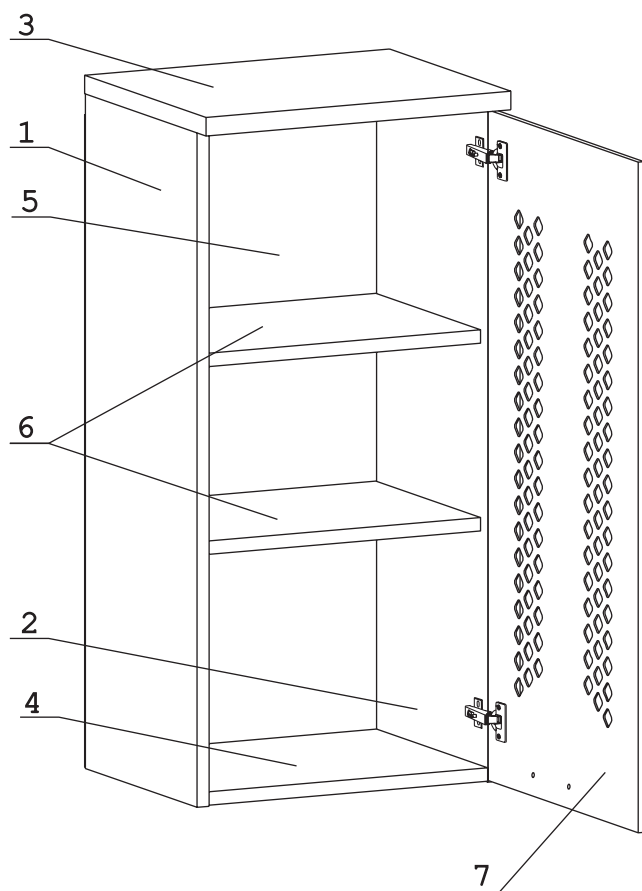

	
Евровинт 50	8 шт.	Шуруп 4x30	4 шт.	Шуруп 4x16	12 шт.	П/д “Дупло”	8 шт.	Шуруп 3x12 п/сфера	16 шт.	Демпфер	1 шт.	Навес регулир.	2 шт.
													
Заглушка 6	6 шт.	Ручка R392	1 шт.	Стяжка 30 мм.	3 компл.	Крепеж. полоса	2 шт.	Загл. к ев. винту	4 шт.	Петля накл.с доводчиком и с заглушкой		2 шт.	
													
Для соединения шкафов между собой (шурупами 4x16)				Для отверстий под петли в фасаде МДФ									
Пластина СТУ				1 шт.		Заглушка 35 бел.		2 шт.		Шайба 12x4 пл		2 шт.	

Наименование деталей

1.	Боковина левая	805x294	1 шт.
2.	Боковина правая	805x294	1 шт.
3.	Полка	400x320	1 шт.
4.	Полка	366x293	1 шт.
5.	Стенка ДВПО	824x396	1 шт.
6.	Полка вкладная	364x276	2 шт.
7.	Дверь унив. МДФ	396x800	1 шт.