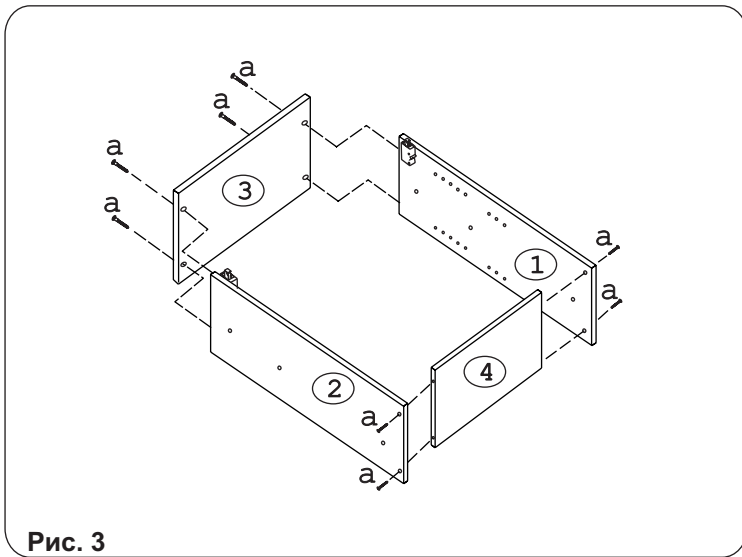

	
Евровинт 50	8 шт.	Шуруп 4x30	4 шт.	Шуруп 4x16	12 шт.	П/д “Дупло”	8 шт.	Шуруп 3x12 п/сфера	16 шт.	Демпфер	1 шт.	Навес регулир.	2 шт.
													
Заглушка 6	6 шт.	Ручка R392	1 шт.	Стяжка 30 мм.	3 компл.	Крепеж. полоса	2 шт.	Загл. к ев. винту	4 шт.	Петля накл.с доводчиком и с заглушкой		2 шт.	
													
Для соединения шкафов между собой (шурупами 4x16)				Для отверстий под петли в фасаде МДФ									
Пластина СТУ				1 шт.		Заглушка 35 бел.		2 шт.		Шайба 12x4 пл		2 шт.	

Наименование деталей

1.	Боковина левая	805x294	1 шт.
2.	Боковина правая	805x294	1 шт.
3.	Полка	400x320	1 шт.
4.	Полка	366x293	1 шт.
5.	Стенка ДВПО	824x396	1 шт.
6.	Полка вкладная	364x276	2 шт.
7.	Дверь унив. МДФ	396x800	1 шт.

Рис. 3

Рис. 4

Рис. 5

Рис. 6

Рис. 7

Рис. 8