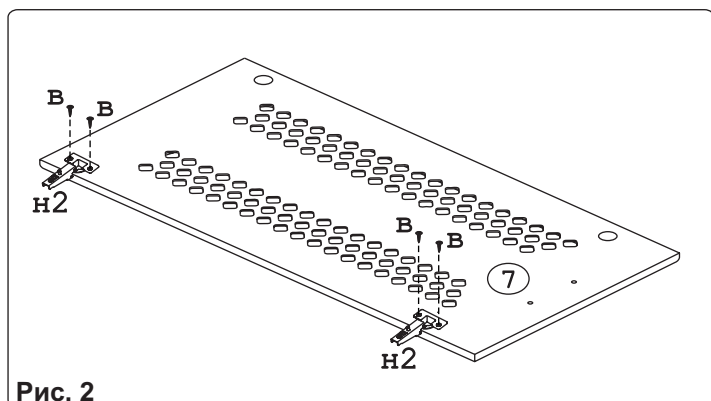

	
Евровинт 50	8 шт.	Шуруп 4x30	4 шт.	Шуруп 4x16	12 шт.	П/д “Дупло”	8 шт.	Шуруп 3x12 п/сфера	16 шт.	Демпфер	1 шт.	Навес регулир.	2 шт.
													
Заглушка 6	6 шт.	Ручка R392	1 шт.	Стяжка 30 мм.	3 компл.	Крепеж. полоса	2 шт.	Загл. к ев. винту	4 шт.	Петля накл.с доводчиком и с заглушкой		2 шт.	
													
Для соединения шкафов между собой (шурупами 4x16)				Для отверстий под петли в фасаде МДФ									
Пластина СТУ				1 шт.		Заглушка 35 бел.		2 шт.		Шайба 12x4 пл		2 шт.	

Наименование деталей

1.	Боковина левая	805x294	1 шт.
2.	Боковина правая	805x294	1 шт.
3.	Полка	400x320	1 шт.
4.	Полка	366x293	1 шт.
5.	Стенка ДВПО	824x396	1 шт.
6.	Полка вкладная	364x276	2 шт.
7.	Дверь унив. МДФ	396x800	1 шт.