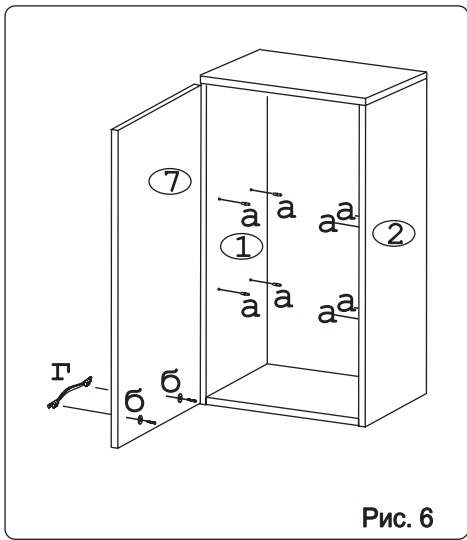

а		б		в		г		д		е		ж	
П/д “Дупло”	8 шт.	Шайба 12x4 пл.	2 шт.	Евровинт 50	8 шт.	Ручка Р392	1 шт.	Шуруп 4x16	12 шт.	Шуруп 4x30	4 шт.	Шуруп 3x12 п/сфера	16 шт.
з		и		к		л		м		н		о	
Демпфер	1 шт.	Петля наклад. с доводчиком и с заглушкой	2 шт.	Заглушка к ев. винту	4 шт.	Заглушка 6	6 шт.	Пластина СТУ	1 шт.	Стяжка 30 мм	3 компл.	Навес регулир.	2 шт.
п													
Крепеж полоса	2 шт.												

Наименование деталей

1.	Боковина левая	805x294	1 шт.
2.	Боковина правая	805x294	1 шт.
3.	Полка стационарная	400x320	1 шт.
4.	Полка стационарная	366x293	1 шт.
5.	Стенка ДВПО	824x396	1 шт.
6.	Полка вкладная	364x276	2 шт.
7.	Дверь левая МДФ	800x396	1 шт.