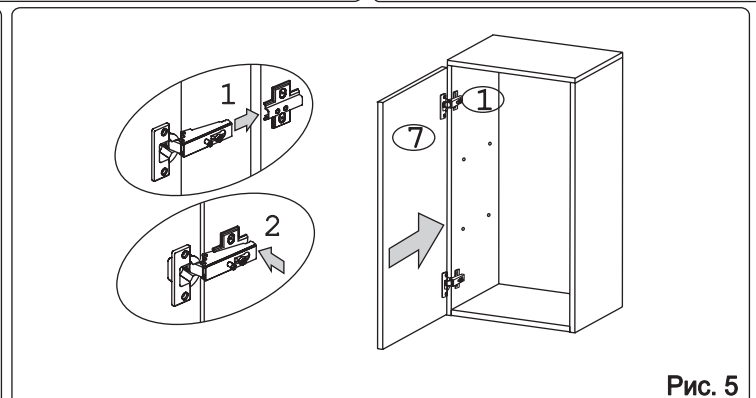

а		б		в		г		д		е		ж	
П/д “Дупло”	8 шт.	Шайба 12x4 пл.	2 шт.	Евровинт 50	8 шт.	Ручка Р392	1 шт.	Шуруп 4x16	12 шт.	Шуруп 4x30	4 шт.	Шуруп 3x12 п/сфера	16 шт.
з		и		к		л		м		н		о	
Демпфер	1 шт.	Петля наклад. с доводчиком и с заглушкой	2 шт.	Заглушка к ев. винту	4 шт.	Заглушка 6	6 шт.	Пластина СТУ	1 шт.	Стяжка 30 мм	3 компл.	Навес регулир.	2 шт.
п													
Крепеж полоса	2 шт.												

Наименование деталей

1.	Боковина левая	805x294	1 шт.
2.	Боковина правая	805x294	1 шт.
3.	Полка стационарная	400x320	1 шт.
4.	Полка стационарная	366x293	1 шт.
5.	Стенка ДВПО	824x396	1 шт.
6.	Полка вкладная	364x276	2 шт.
7.	Дверь левая МДФ	800x396	1 шт.