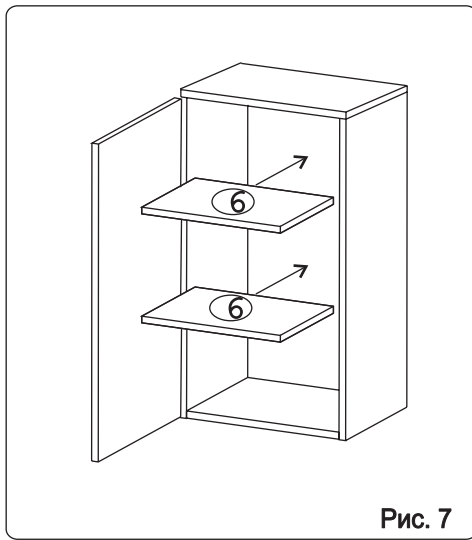

Наименование деталей

1.	Боковина левая	805x294	1 шт.
2.	Боковина правая	805x294	1 шт.
3.	Полка стационарная	400x320	1 шт.
4.	Полка стационарная	366x293	1 шт.
5.	Стенка ДВПО	824x396	1 шт.
6.	Полка вкладная	364x276	2 шт.
7.	Дверь левая МДФ	800x396	1 шт.

Рис. 6

Рис. 7

Рис. 8