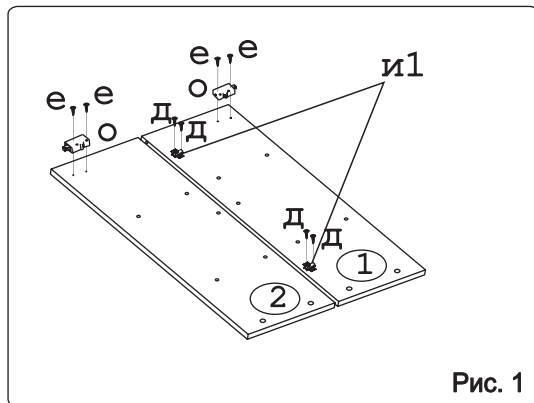

а		б		в		г		д		е		ж	
П/д “Дупло”	8 шт.	Шайба 12x4 пл.	2 шт.	Евровинт 50	8 шт.	Ручка Р392	1 шт.	Шуруп 4x16	12 шт.	Шуруп 4x30	4 шт.	Шуруп 3x12 п/сфера	16 шт.
з		и		к		л		м		н		о	
Демпфер	1 шт.	Петля наклад. с доводчиком и с заглушкой	2 шт.	Заглушка к ев. винту	4 шт.	Заглушка 6	6 шт.	Пластина СТУ	1 шт.	Стяжка 30 мм	3 компл.	Навес регулир.	2 шт.
п													
Крепеж полоса	2 шт.												

Наименование деталей

1.	Боковина левая	805x294	1 шт.
2.	Боковина правая	805x294	1 шт.
3.	Полка стационарная	400x320	1 шт.
4.	Полка стационарная	366x293	1 шт.
5.	Стенка ДВПО	824x396	1 шт.
6.	Полка вкладная	364x276	2 шт.
7.	Дверь левая МДФ	800x396	1 шт.