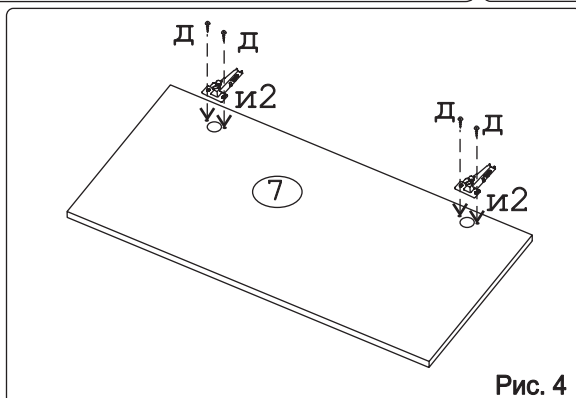

а		б		в		г		д		е		ж	
П/д “Дупло”	8 шт.	Шайба 12x4 пл.	2 шт.	Евровинт 50	8 шт.	Ручка Р392	1 шт.	Шуруп 4x16	12 шт.	Шуруп 4x30	4 шт.	Шуруп 3x12 п/сфера	16 шт.
з		и		к		л		м		н		о	
Демпфер	1 шт.	Петля наклад. с доводчиком и с заглушкой	2 шт.	Заглушка к ев. винту	4 шт.	Заглушка 6	6 шт.	Пластина СТУ	1 шт.	Стяжка 30 мм	3 компл.	Навес регулир.	2 шт.
п													
Крепеж полоса	2 шт.												

Наименование деталей

1.	Боковина левая	805x294	1 шт.
2.	Боковина правая	805x294	1 шт.
3.	Полка стационарная	400x320	1 шт.
4.	Полка стационарная	366x293	1 шт.
5.	Стенка ДВПО	824x396	1 шт.
6.	Полка вкладная	364x276	2 шт.
7.	Дверь левая МДФ	800x396	1 шт.