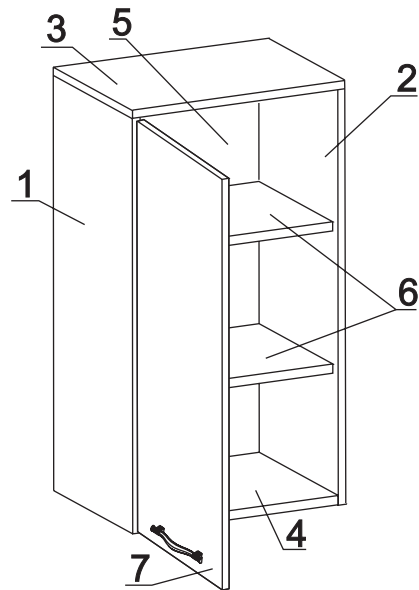

а		б		в		г		д		е		ж	
П/д “Дупло”	8 шт.	Шайба 12x4 пл.	2 шт.	Евровинт 50	8 шт.	Ручка Р392	1 шт.	Шуруп 4x16	12 шт.	Шуруп 4x30	4 шт.	Шуруп 3x12 п/сфера	16 шт.
з		и		к		л		м		н		о	
Демпфер	1 шт.	Петля наклад. с доводчиком и с заглушкой	2 шт.	Заглушка к ев. винту	4 шт.	Заглушка 6	6 шт.	Пластина СТУ	1 шт.	Стяжка 30 мм	3 компл.	Навес регулир.	2 шт.
п													
Крепеж полоса	2 шт.												

Наименование деталей

1.	Боковина левая	805x294	1 шт.
2.	Боковина правая	805x294	1 шт.
3.	Полка стационарная	400x320	1 шт.
4.	Полка стационарная	366x293	1 шт.
5.	Стенка ДВПО	824x396	1 шт.
6.	Полка вкладная	364x276	2 шт.
7.	Дверь левая МДФ	800x396	1 шт.