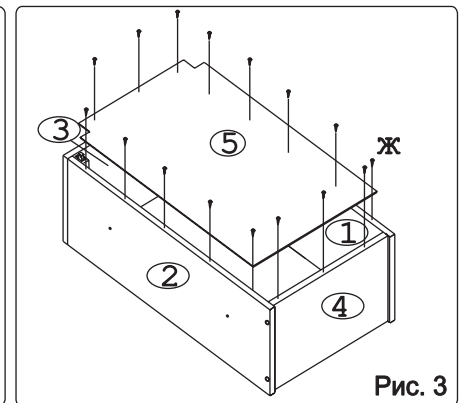

а		б		в		г		д		е		ж	
П/д “Дупло”	8 шт.	Шайба 12x4 пл.	2 шт.	Евровинт 50	8 шт.	Ручка Р392	1 шт.	Шуруп 4x16	12 шт.	Шуруп 4x30	4 шт.	Шуруп 3x12 п/сфера	16 шт.
з		и		к		л		м		н		о	
Демпфер	1 шт.	Петля наклад. с доводчиком и с заглушкой	2 шт.	Заглушка к ев. винту	4 шт.	Заглушка 6	6 шт.	Пластина СТУ	1 шт.	Стяжка 30 мм	3 компл.	Навес регулир.	2 шт.
п													
Крепеж полоса	2 шт.												

Наименование деталей

1.	Боковина левая	805x294	1 шт.
2.	Боковина правая	805x294	1 шт.
3.	Полка стационарная	400x320	1 шт.
4.	Полка стационарная	366x293	1 шт.
5.	Стенка ДВПО	824x396	1 шт.
6.	Полка вкладная	364x276	2 шт.
7.	Дверь левая МДФ	800x396	1 шт.