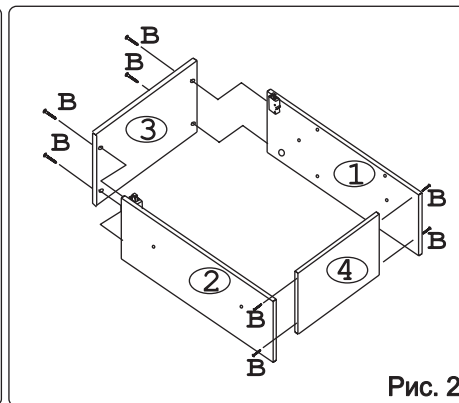

а		б		в		г		д		е		ж	
П/д “Дупло”	8 шт.	Шайба 12x4 пл.	2 шт.	Евровинт 50	8 шт.	Ручка Р392	1 шт.	Шуруп 4x16	12 шт.	Шуруп 4x30	4 шт.	Шуруп 3x12 п/сфера	16 шт.
з		и		к		л		м		н		о	
Демпфер	1 шт.	Петля наклад. с доводчиком и с заглушкой	2 шт.	Заглушка к ев. винту	4 шт.	Заглушка 6	6 шт.	Пластина СТУ	1 шт.	Стяжка 30 мм	3 компл.	Навес регулир.	2 шт.
п													
Крепеж полоса	2 шт.												

Наименование деталей

1.	Боковина левая	805x294	1 шт.
2.	Боковина правая	805x294	1 шт.
3.	Полка стационарная	400x320	1 шт.
4.	Полка стационарная	366x293	1 шт.
5.	Стенка ДВПО	824x396	1 шт.
6.	Полка вкладная	364x276	2 шт.
7.	Дверь левая МДФ	800x396	1 шт.