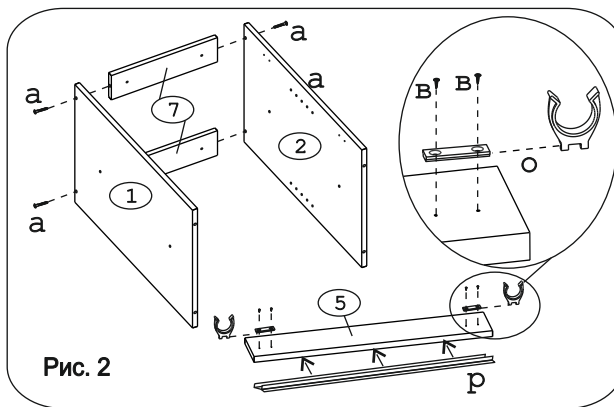

Евровинт 50	12 шт.	Шуруп 3x12 п/сфера	24 шт.	Шуруп 4x16	28 шт.	Шуруп 4x30	4 шт.	Заглушка 35	2 шт.	Ножка кухонная 100-110	4 шт.	Загл к ев. винту	8 шт.	Заглушка 6	4 шт.	Петля накл. с леводчиком с заглушкой	2 шт.
Стяжка 30мм.	2 компл.	Ручка Р309 крем	1 шт.	Демпфер	1 шт.	П/д "Дупло"	4 шт.	Клипса для ножки	2 шт.	Шайба 12x4 пл.	2 шт.	Уплотнитель для цоколя	1 шт.	L=398			

Наименование деталей

- | | |
|----------------------------|-------|
| 1. Боковина левая 702x445 | 1 шт. |
| 2. Боковина правая 702x445 | 1 шт. |
| 3. Основание 446x400 | 1 шт. |
| 4. Дверь МДФ ДР 713x396 | 1 шт. |
| 5. Цоколь 398x100 | 1 шт. |
| 6. Полка вкладная 428x364 | 1 шт. |
| 7. Планка 366x92 | 2 шт. |
| 8. Стенка ДВП 716x394 | 1 шт. |

Внимание! Цоколь с помощью крепежных колец крепится к ножкам.

Рис. 7