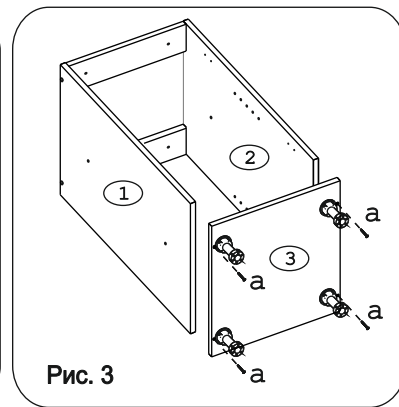

Евровинт 50	12 шт.	Шуруп 3x12 п/сфера	24 шт.	Шуруп 4x16	28 шт.	Шуруп 4x30	4 шт.	Заглушка 35	2 шт.	Ножка кухонная 100-110	4 шт.	Загл к ев. винту	8 шт.	Заглушка 6	4 шт.	Петля накл. с леводчиком с заглушкой	2 шт.
Стяжка 30мм.	2 компл.	Ручка Р309 крем	1 шт.	Демпфер	1 шт.	П/д "Дупло"	4 шт.	Клипса для ножки	2 шт.	Шайба 12x4 пл.	2 шт.	Уплотнитель для цоколя	1 шт.	L=398			

Наименование деталей

- | | |
|----------------------------|-------|
| 1. Боковина левая 702x445 | 1 шт. |
| 2. Боковина правая 702x445 | 1 шт. |
| 3. Основание 446x400 | 1 шт. |
| 4. Дверь МДФ ДР 713x396 | 1 шт. |
| 5. Цоколь 398x100 | 1 шт. |
| 6. Полка вкладная 428x364 | 1 шт. |
| 7. Планка 366x92 | 2 шт. |
| 8. Стенка ДВП 716x394 | 1 шт. |