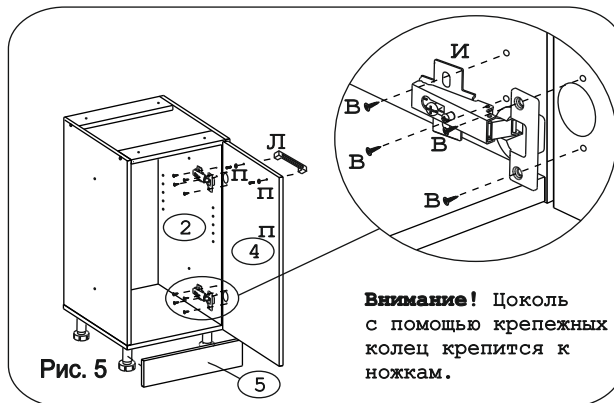

Евровинт 50	12 шт.	Шуруп 3x12 п/сфера	24 шт.	Шуруп 4x16	28 шт.	Шуруп 4x30	4 шт.	Заглушка 35	2 шт.	Ножка кухонная 100-110	4 шт.	Загл к ев. винту	8 шт.	Заглушка 6	4 шт.	Петля накл. с леводчиком с заглушкой	2 шт.
Стяжка 30мм.	2 компл.	Ручка Р309 крем	1 шт.	Демпфер	1 шт.	П/д "Дупло"	4 шт.	Клипса для ножки	2 шт.	Шайба 12x4 пл.	2 шт.	Уплотнитель для цоколя	1 шт.	L=398			

Наименование деталей

- | | |
|----------------------------|-------|
| 1. Боковина левая 702x445 | 1 шт. |
| 2. Боковина правая 702x445 | 1 шт. |
| 3. Основание 446x400 | 1 шт. |
| 4. Дверь МДФ ДР 713x396 | 1 шт. |
| 5. Цоколь 398x100 | 1 шт. |
| 6. Полка вкладная 428x364 | 1 шт. |
| 7. Планка 366x92 | 2 шт. |
| 8. Стенка ДВП 716x394 | 1 шт. |