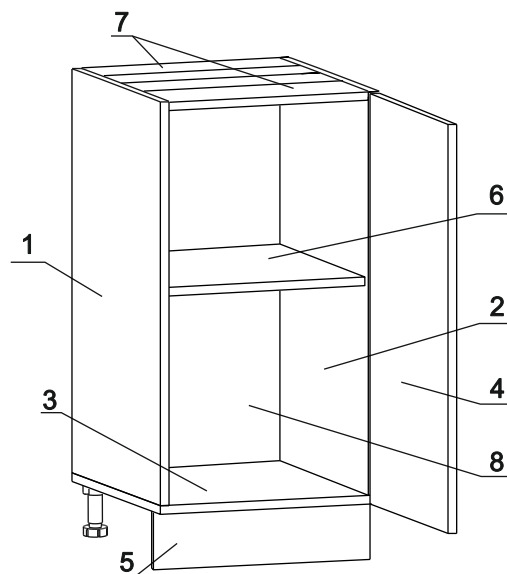

Евровинт 50	12 шт.	Шуруп 3x12 п/сфера	24 шт.	Шуруп 4x16	28 шт.	Шуруп 4x30	4 шт.	Заглушка 35	2 шт.	Ножка кухонная 100-110	4 шт.	Загл к ев. винту	8 шт.	Заглушка 6	4 шт.	Петля накл. с леводчиком с заглушкой	2 шт.
Стяжка 30мм.	2 компл.	Ручка Р309 крем	1 шт.	Демпфер	1 шт.	П/д "Дупло"	4 шт.	Клипса для ножки	2 шт.	Шайба 12x4 пл.	2 шт.	Уплотнитель для цоколя	1 шт.	L=398			

Наименование деталей

- | | |
|----------------------------|-------|
| 1. Боковина левая 702x445 | 1 шт. |
| 2. Боковина правая 702x445 | 1 шт. |
| 3. Основание 446x400 | 1 шт. |
| 4. Дверь МДФ ДР 713x396 | 1 шт. |
| 5. Цоколь 398x100 | 1 шт. |
| 6. Полка вкладная 428x364 | 1 шт. |
| 7. Планка 366x92 | 2 шт. |
| 8. Стенка ДВП 716x394 | 1 шт. |