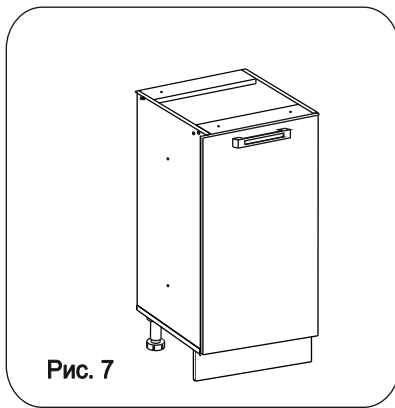

Евровинт 50	12 шт.	Шуруп 3x12 п/сфера	24 шт.	Шуруп 4x16	28 шт.	Шуруп 4x30	4 шт.	Заглушка 35	2 шт.	Ножка кухонная 100-110	4 шт.	Загл к ев. винту	8 шт.	Заглушка 6	4 шт.	Петля накл. с леводчиком с заглушкой	2 шт.
Стяжка 30мм.	2 компл.	Ручка Р309 крем	1 шт.	Демпфер	1 шт.	П/д "Дупло"	4 шт.	Клипса для ножки	2 шт.	Шайба 12x4 пл.	2 шт.	Уплотнитель для цоколя	1 шт.	L=398			

Наименование деталей

- | | |
|----------------------------|-------|
| 1. Боковина левая 702x445 | 1 шт. |
| 2. Боковина правая 702x445 | 1 шт. |
| 3. Основание 446x400 | 1 шт. |
| 4. Дверь МДФ ДР 713x396 | 1 шт. |
| 5. Цоколь 398x100 | 1 шт. |
| 6. Полка вкладная 428x364 | 1 шт. |
| 7. Планка 366x92 | 2 шт. |
| 8. Стенка ДВП 716x394 | 1 шт. |

Внимание! Цоколь с помощью крепежных колец крепится к ножкам.

Рис. 7