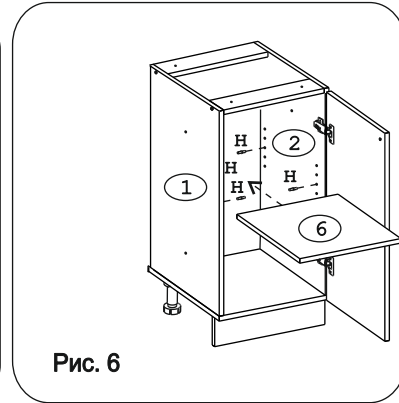

Внимание! Цоколь с помощью крепежных колец крепится к ножкам.