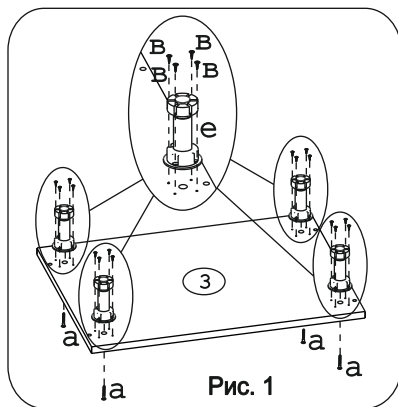

Евровинт 50	12 шт.	Шуруп 3x12 п/сфера	24 шт.	Шуруп 4x16	28 шт.	Шуруп 4x30	4 шт.	Заглушка 35	2 шт.	Ножка кухонная 100-110	4 шт.	Загл к ев. винту	8 шт.	Заглушка 6	4 шт.	Петля накл. с леводчиком с заглушкой	2 шт.
Стяжка 30мм.	2 компл.	Ручка Р309 крем	1 шт.	Демпфер	1 шт.	П/д "Дупло"	4 шт.	Клипса для ножки	2 шт.	Шайба 12x4 пл.	2 шт.	Уплотнитель для цоколя	1 шт.	L=398			

Наименование деталей

- | | |
|----------------------------|-------|
| 1. Боковина левая 702x445 | 1 шт. |
| 2. Боковина правая 702x445 | 1 шт. |
| 3. Основание 446x400 | 1 шт. |
| 4. Дверь МДФ ДР 713x396 | 1 шт. |
| 5. Цоколь 398x100 | 1 шт. |
| 6. Полка вкладная 428x364 | 1 шт. |
| 7. Планка 366x92 | 2 шт. |
| 8. Стенка ДВП 716x394 | 1 шт. |

Внимание! Цоколь с помощью крепежных колец крепится к ножкам.

Рис. 7