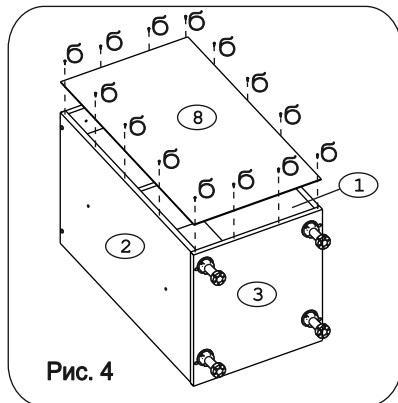

Евровинт 50	12 шт.	Шуруп 3x12 п/сфера	24 шт.	Шуруп 4x16	28 шт.	Шуруп 4x30	4 шт.	Заглушка 35	2 шт.	Ножка кухонная 100-110	4 шт.	Загл к ев. винту	8 шт.	Заглушка 6	4 шт.	Петля накл. с леводчиком с заглушкой	2 шт.
Стяжка 30мм.	2 компл.	Ручка Р309 крем	1 шт.	Демпфер	1 шт.	П/д "Дупло"	4 шт.	Клипса для ножки	2 шт.	Шайба 12x4 пл.	2 шт.	Уплотнитель для цоколя	1 шт.	L=398			

Наименование деталей

- | | |
|----------------------------|-------|
| 1. Боковина левая 702x445 | 1 шт. |
| 2. Боковина правая 702x445 | 1 шт. |
| 3. Основание 446x400 | 1 шт. |
| 4. Дверь МДФ ДР 713x396 | 1 шт. |
| 5. Цоколь 398x100 | 1 шт. |
| 6. Полка вкладная 428x364 | 1 шт. |
| 7. Планка 366x92 | 2 шт. |
| 8. Стенка ДВП 716x394 | 1 шт. |