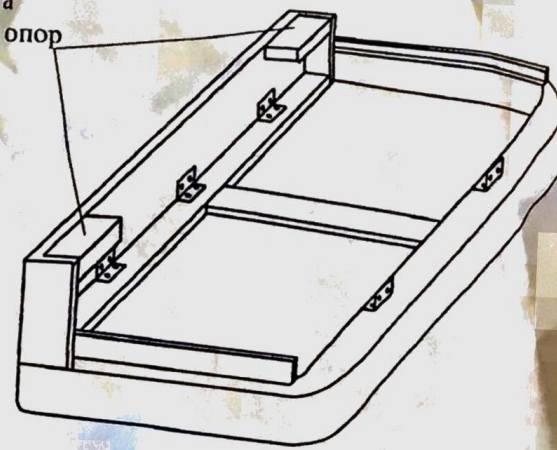

...ом трансформации еврокнижка,
является альтернативой полноценной кровати.

Ведомость фурнитуры:

Опора		Шуруп 4x40
	2 шт	 8 шт

ножка хром

Опора		Шуруп 5x60
	2 шт	 4 шт

ножка массив

Прикрутите опоры к нижней части
царги дивана шурупами 4x40
по имеющейся разметке

места
установки опор

Порядок раскладывания дивана в положение «Кровать»:

Слегка приподнимите сиденье вверх (~30°) и
выдвиньте на себя до упора.
На сегодняшний день это один из самых простых и
безотказных механизмов.