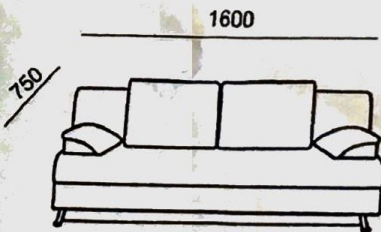

Инструкция по эксплуатации и уходу

Диван-кровать "Лира 1400"
(спальное место 1400x1890)

КРАВЧЕНКО.Г

Диван-кровать "Лира 1500"
(спальное место 1450x2000)

Диван-кровать "Лира 1100"
(спальное место 1200x1600)

Диван-кровать "Лира 1700"
(спальное место 1630x2000)