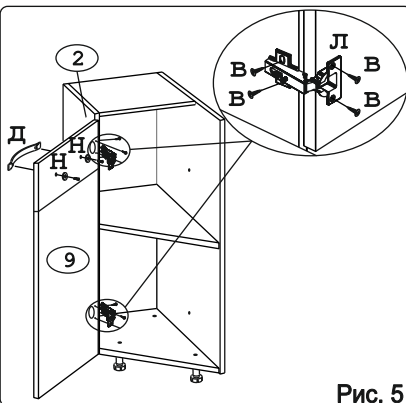

Евровинт 50 10 шт.	Шуруп 3x12 п/сфера 16 шт.	Шуруп 4x16 30 шт.	Демпфер 1 шт.	Ручка Р321 1 шт.	Ножка кухонная 100-110 4 шт.	Загл. к ев.вину 4 шт.	Эксцентрик 16 6 шт.	Дюбель 30мм 6 шт.
Стяжка 30мм. 2 компл.	Петля 45 гр Н-0 с доводчиком 2 шт.	Заглушка эксцентрика 6 шт.	Шайба 12x4 пл 2 шт.	Клипса для ножки 3 шт.	Уплотнитель для цоколя L1=373 L2=234	Шуруп 4x30 4 шт.		

Наименование деталей

1. Боковина правая	718x531	1 шт.
2. Боковина левая	718x262	1 шт.
3. Основание	529x266	1 шт.
4. Полка стационарная	266x257	1 шт.
5. Цоколь диагональный	375x100	1 шт.
6. Цоколь	234x100	1 шт.
7. Полка стационарная	529x266	1 шт.
8. Стенка ДВПО	714x289	1 шт.
9. Дверь МДФ	711x406	1 шт.