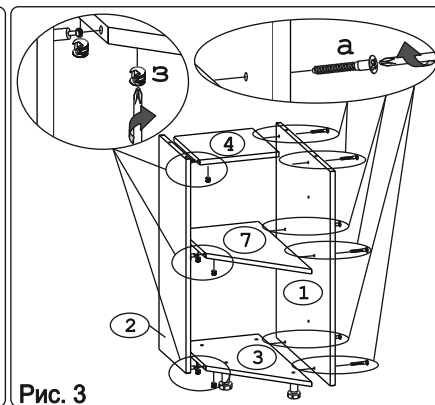

Евровинт 50 10 шт.	Шуруп 3x12 п/сфера 16 шт.	Шуруп 4x16 30 шт.	Демпфер 1 шт.	Ручка Р321 1 шт.	Ножка кухонная 100-110 4 шт.	Загл. к ев.вину 4 шт.	Эксцентрик 16 6 шт.	Дюбель 30мм 6 шт.
Стяжка 30мм. 2 компл.	Петля 45 гр Н-0 с доводчиком 2 шт.	Заглушка эксцентрика 6 шт.	Шайба 12x4 пл 2 шт.	Клипса для ножки 3 шт.	Уплотнитель для цоколя L1=373 L2=234	Шуруп 4x30 4 шт.		

Наименование деталей

1. Боковина правая	718x531	1 шт.
2. Боковина левая	718x262	1 шт.
3. Основание	529x266	1 шт.
4. Полка стационарная	266x257	1 шт.
5. Цоколь диагональный	375x100	1 шт.
6. Цоколь	234x100	1 шт.
7. Полка стационарная	529x266	1 шт.
8. Стенка ДВПО	714x289	1 шт.
9. Дверь МДФ	711x406	1 шт.

Внимание!
Цоколь с помощью крепежных колец крепится к ножкам.