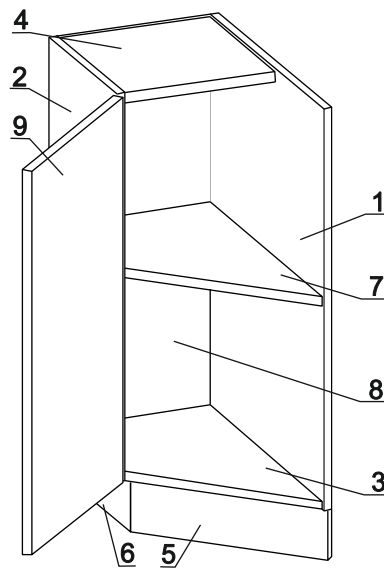

Евровинт 50 10 шт.	Шуруп 3x12 п/сфера 16 шт.	Шуруп 4x16 30 шт.	Демпфер 1 шт.	Ручка Р321 1 шт.	Ножка кухонная 100-110 4 шт.	Загл. к ев.вину 4 шт.	Эксцентрик 16 6 шт.	Дюбель 30мм 6 шт.
Стяжка 30мм. 2 компл.	Петля 45 гр Н-0 с доводчиком 2 шт.	Заглушка эксцентрика 6 шт.	Шайба 12x4 пл 2 шт.	Клипса для ножки 3 шт.	Уплотнитель для цоколя L1=373 L2=234	Шуруп 4x30 4 шт.		

Наименование деталей

1. Боковина правая	718x531	1 шт.
2. Боковина левая	718x262	1 шт.
3. Основание	529x266	1 шт.
4. Полка стационарная	266x257	1 шт.
5. Цоколь диагональный	375x100	1 шт.
6. Цоколь	234x100	1 шт.
7. Полка стационарная	529x266	1 шт.
8. Стенка ДВПО	714x289	1 шт.
9. Дверь МДФ	711x406	1 шт.