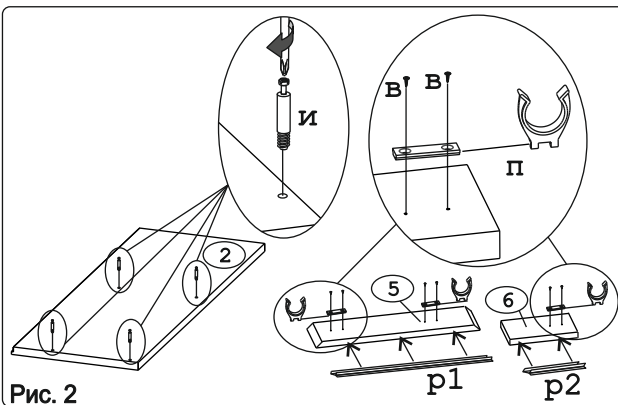

Евровинт 50 10 шт.	Шуруп 3x12 п/сфера 16 шт.	Шуруп 4x16 30 шт.	Демпфер 1 шт.	Ручка Р321 1 шт.	Ножка кухонная 100-110 4 шт.	Загл. к ев.вину 4 шт.	Эксцентрик 16 6 шт.	Дюбель 30мм 6 шт.
Стяжка 30мм. 2 компл.	Петля 45 гр Н-0 с доводчиком 2 шт.	Заглушка эксцентрика 6 шт.	Шайба 12x4 пл 2 шт.	Клипса для ножки 3 шт.	Уплотнитель для цоколя L1=373 L2=234	Шуруп 4x30 4 шт.		

Наименование деталей

1. Боковина правая	718x531	1 шт.
2. Боковина левая	718x262	1 шт.
3. Основание	529x266	1 шт.
4. Полка стационарная	266x257	1 шт.
5. Цоколь диагональный	375x100	1 шт.
6. Цоколь	234x100	1 шт.
7. Полка стационарная	529x266	1 шт.
8. Стенка ДВПО	714x289	1 шт.
9. Дверь МДФ	711x406	1 шт.

Внимание!
Цоколь с помощью крепежных колец крепится к ножкам.