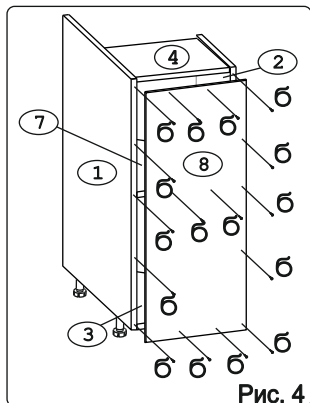

Евровинт 50 10 шт.	Шуруп 3x12 п/сфера 16 шт.	Шуруп 4x16 30 шт.	Демпфер 1 шт.	Ручка Р321 1 шт.	Ножка кухонная 100-110 4 шт.	Загл. к ев.вину 4 шт.	Эксцентрик 16 6 шт.	Дюбель 30мм 6 шт.
Стяжка 30мм. 2 компл.	Петля 45 гр Н-0 с доводчиком 2 шт.	Заглушка эксцентрика 6 шт.	Шайба 12x4 пл 2 шт.	Клипса для ножки 3 шт.	Уплотнитель для цоколя L1=373 L2=234	Шуруп 4x30 4 шт.		

Наименование деталей

1. Боковина правая	718x531	1 шт.
2. Боковина левая	718x262	1 шт.
3. Основание	529x266	1 шт.
4. Полка стационарная	266x257	1 шт.
5. Цоколь диагональный	375x100	1 шт.
6. Цоколь	234x100	1 шт.
7. Полка стационарная	529x266	1 шт.
8. Стенка ДВПО	714x289	1 шт.
9. Дверь МДФ	711x406	1 шт.