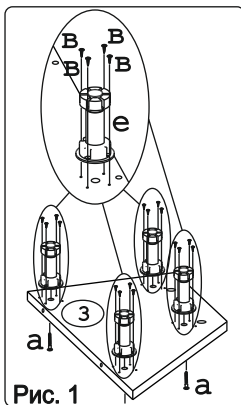

Евровинт 50 10 шт.	Шуруп 3x12 п/сфера 16 шт.	Шуруп 4x16 30 шт.	Демпфер 1 шт.	Ручка Р321 1 шт.	Ножка кухонная 100-110 4 шт.	Загл. к ев.вину 4 шт.	Эксцентрик 16 6 шт.	Дюбель 30мм 6 шт.
Стяжка 30мм. 2 компл.	Петля 45 гр Н-0 с доводчиком 2 шт.	Заглушка эксцентрика 6 шт.	Шайба 12x4 пл 2 шт.	Клипса для ножки 3 шт.	Уплотнитель для цоколя L1=373 L2=234	Шуруп 4x30 4 шт.		

Наименование деталей

1. Боковина правая	718x531	1 шт.
2. Боковина левая	718x262	1 шт.
3. Основание	529x266	1 шт.
4. Полка стационарная	266x257	1 шт.
5. Цоколь диагональный	375x100	1 шт.
6. Цоколь	234x100	1 шт.
7. Полка стационарная	529x266	1 шт.
8. Стенка ДВПО	714x289	1 шт.
9. Дверь МДФ	711x406	1 шт.

Внимание!
Цоколь с помощью крепежных колец крепится к ножкам.