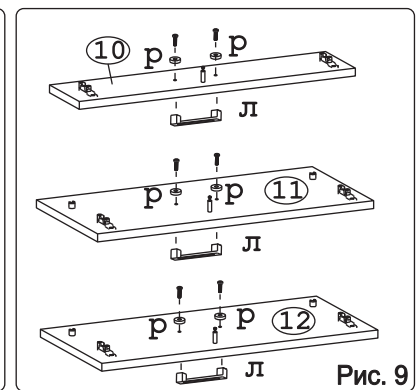

 для крепления столешни							
Евровинт 50	12 шт.	Шуруп 3x12 п/сфера	24 шт.	Шуруп 4x16	20 шт.	Шуруп 4x30	4 шт.	Стыков. профиль L=683	1 шт.	Ножка кухонная 100-110	4 шт.	Загл. к ев. винту	8 шт.
													
Заглушка 6	4 шт.	Саморез 6x10	12 шт.	Стяжка 30 мм.	2 компл.	Ручка Р309 крем	3 шт.	Клипса для ножки	2 шт.	Уплотнитель для цоколя L=798	1 шт.	Эксцентрик 16	3 шт.
													
Дюбель 20 мм укороч.	3 шт.	Шайба 12x4 пл.	6 шт.										

Метабокс Innotech 470 h-70 мм (1 компл.) (Z):

											
Шуруп 3.5x25 Хеттих	4 шт.	Шуруп 4x16 Хеттих	8 шт.	Боковина 470 мм, лев	1 шт.	Боковина 470 мм, прав	1 шт.	Направ. ролик. 470 мм, лев	1 шт.	Направ. ролик. 470 мм, прав	1 шт.
											
Держатель ст. 70 мм, лев.	1 шт.	Держатель ст. 70 мм, прав.	1 шт.	Держатель фас.	2 шт.	Заглушка Хеттих	2 шт.				

Метабокс Innotech 470 h-176 мм (2 компл.) (Z):

													
Шуруп 3.5x13 Хеттих	4 шт.	Шуруп 3.5x25 Хеттих	8 шт.	Шуруп 4x16 Хеттих	24 шт.	Боковина 470 мм, лев	2 шт.	Боковина 470 мм, прав	2 шт.	Направ. ролик. 470 мм, лев	2 шт.		
													
Направ. ролик. 470 мм, прав	2 шт.	Держатель ст. 176 мм, лев.	2 шт.	Держатель ст. 176 мм, прав.	2 шт.	Держатель фас.	4 шт.	Рейлинг 470 мм	4 шт.	Держатель рейлинга	4 шт.	Заглушка Хеттих	4 шт.

### Наименование деталей

1.	Боковина левая	702x509	1 шт.
2.	Боковина правая	702x509	1 шт.
3.	Основание	800x510	1 шт.
4.	Цоколь	798x100	1 шт.
5.	Дно ящика	689x480	3 шт.
6.	Планка	766x92	2 шт.
7.	Стенка ДВПО	715x396	2 шт.
8.	Стенка ящика	678x65	1 шт.
9.	Стенка ящика	678x176	2 шт.
10.	Фасад ящика верх. МДФ ДР	796x158	1 шт.
11.	Фасад ящика средн. МДФ ДР	796x275	1 шт.
12.	Фасад ящика нижн. МДФ	796x275	1 шт.