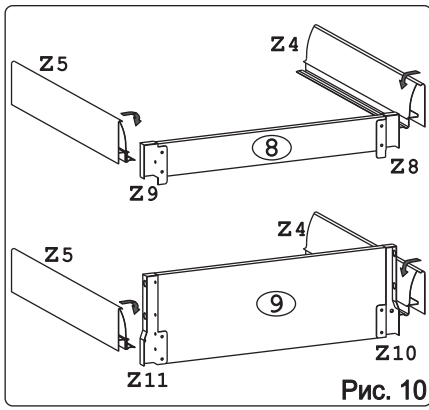

Метабокс Innotech 470 h-70 мм (1 компл.) (Z):

											
Шуруп 3.5x25 Хеттих	4 шт.	Шуруп 4x16 Хеттих	8 шт.	Боковина 470 мм, лев	1 шт.	Боковина 470 мм, прав	1 шт.	Направ. ролик. 470 мм, лев	1 шт.	Направ. ролик. 470 мм, прав	1 шт.
											
Держатель ст. 70 мм, лев.	1 шт.	Держатель ст. 70 мм, прав.	1 шт.	Держатель фас.	2 шт.	Заглушка Хеттих	2 шт.				

Метабокс Innotech 470 h-176 мм (2 компл.) (Z):

													
Шуруп 3.5x13 Хеттих	4 шт.	Шуруп 3.5x25 Хеттих	8 шт.	Шуруп 4x16 Хеттих	24 шт.	Боковина 470 мм, лев	2 шт.	Боковина 470 мм, прав	2 шт.	Направ. ролик. 470 мм, лев	2 шт.		
													
Направ. ролик. 470 мм, прав	2 шт.	Держатель ст. 176 мм, лев.	2 шт.	Держатель ст. 176 мм, прав.	2 шт.	Держатель фас.	4 шт.	Рейлинг 470 мм	4 шт.	Держатель рейлинга	4 шт.	Заглушка Хеттих	4 шт.

### Наименование деталей

1.	Боковина левая	702x509	1 шт.
2.	Боковина правая	702x509	1 шт.
3.	Основание	800x510	1 шт.
4.	Цоколь	798x100	1 шт.
5.	Дно ящика	689x480	3 шт.
6.	Планка	766x92	2 шт.
7.	Стенка ДВПО	715x396	2 шт.
8.	Стенка ящика	678x65	1 шт.
9.	Стенка ящика	678x176	2 шт.
10.	Фасад ящика верх. МДФ ДР	796x158	1 шт.
11.	Фасад ящика средн. МДФ ДР	796x275	1 шт.
12.	Фасад ящика нижн. МДФ	796x275	1 шт.

Рис. 10

Рис. 11

Рис. 12

Рис. 13

Рис. 14

Рис. 15