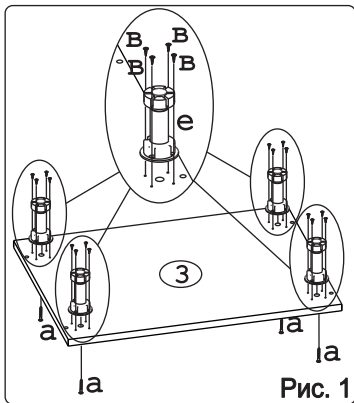

 для крепления столешни							
Евровинт 50	12 шт.	Шуруп 3x12 п/сфера	24 шт.	Шуруп 4x16	20 шт.	Шуруп 4x30	4 шт.	Стыков. профиль L=683	1 шт.	Ножка кухонная 100-110	4 шт.	Загл. к ев. винту	8 шт.
													
Заглушка 6	4 шт.	Саморез 6x10	12 шт.	Стяжка 30 мм.	2 компл.	Ручка Р309 крем	3 шт.	Клипса для ножки	2 шт.	Уплотнитель для цоколя L=798	1 шт.	Эксцентрик 16	3 шт.
													
Дюбель 20 мм укороч.	3 шт.	Шайба 12x4 пл.	6 шт.										

Метабокс Innotech 470 h-70 мм (1 компл.) (Z):

											
Шуруп 3.5x25 Хеттих	4 шт.	Шуруп 4x16 Хеттих	8 шт.	Боковина 470 мм, лев	1 шт.	Боковина 470 мм, прав	1 шт.	Направ. ролик. 470 мм, лев	1 шт.	Направ. ролик. 470 мм, прав	1 шт.
											
Держатель ст. 70 мм, лев.	1 шт.	Держатель ст. 70 мм, прав.	1 шт.	Держатель фас.	2 шт.	Заглушка Хеттих	2 шт.				

Метабокс Innotech 470 h-176 мм (2 компл.) (Z):

													
Шуруп 3.5x13 Хеттих	4 шт.	Шуруп 3.5x25 Хеттих	8 шт.	Шуруп 4x16 Хеттих	24 шт.	Боковина 470 мм, лев	2 шт.	Боковина 470 мм, прав	2 шт.	Направ. ролик. 470 мм, лев	2 шт.		
													
Направ. ролик. 470 мм, прав	2 шт.	Держатель ст. 176 мм, лев.	2 шт.	Держатель ст. 176 мм, прав.	2 шт.	Держатель фас.	4 шт.	Рейлинг 470 мм	4 шт.	Держатель рейлинга	4 шт.	Заглушка Хеттих	4 шт.

### Наименование деталей

1.	Боковина левая	702x509	1 шт.
2.	Боковина правая	702x509	1 шт.
3.	Основание	800x510	1 шт.
4.	Цоколь	798x100	1 шт.
5.	Дно ящика	689x480	3 шт.
6.	Планка	766x92	2 шт.
7.	Стенка ДВПО	715x396	2 шт.
8.	Стенка ящика	678x65	1 шт.
9.	Стенка ящика	678x176	2 шт.
10.	Фасад ящика верх. МДФ ДР	796x158	1 шт.
11.	Фасад ящика средн. МДФ ДР	796x275	1 шт.
12.	Фасад ящика нижн. МДФ	796x275	1 шт.