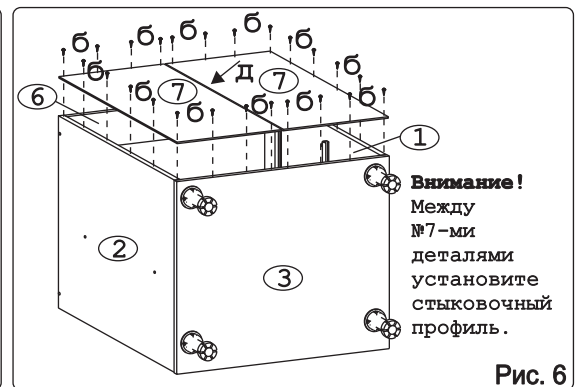

Метабокс Innotech 470 h-70 мм (1 компл.) (Z):

											
Шуруп 3.5x25 Хеттих	4 шт.	Шуруп 4x16 Хеттих	8 шт.	Боковина 470 мм, лев	1 шт.	Боковина 470 мм, прав	1 шт.	Направ. ролик. 470 мм, лев	1 шт.	Направ. ролик. 470 мм, прав	1 шт.
											
Держатель ст. 70 мм, лев.	1 шт.	Держатель ст. 70 мм, прав.	1 шт.	Держатель фас.	2 шт.	Заглушка Хеттих	2 шт.				

Метабокс Innotech 470 h-176 мм (2 компл.) (Z):

													
Шуруп 3.5x13 Хеттих	4 шт.	Шуруп 3.5x25 Хеттих	8 шт.	Шуруп 4x16 Хеттих	24 шт.	Боковина 470 мм, лев	2 шт.	Боковина 470 мм, прав	2 шт.	Направ. ролик. 470 мм, лев	2 шт.		
													
Направ. ролик. 470 мм, прав	2 шт.	Держатель ст. 176 мм, лев.	2 шт.	Держатель ст. 176 мм, прав.	2 шт.	Держатель фас.	4 шт.	Рейлинг 470 мм	4 шт.	Держатель рейлинга	4 шт.	Заглушка Хеттих	4 шт.

### Наименование деталей

1.	Боковина левая	702x509	1 шт.
2.	Боковина правая	702x509	1 шт.
3.	Основание	800x510	1 шт.
4.	Цоколь	798x100	1 шт.
5.	Дно ящика	689x480	3 шт.
6.	Планка	766x92	2 шт.
7.	Стенка ДВПО	715x396	2 шт.
8.	Стенка ящика	678x65	1 шт.
9.	Стенка ящика	678x176	2 шт.
10.	Фасад ящика верх. МДФ ДР	796x158	1 шт.
11.	Фасад ящика средн. МДФ ДР	796x275	1 шт.
12.	Фасад ящика нижн. МДФ	796x275	1 шт.