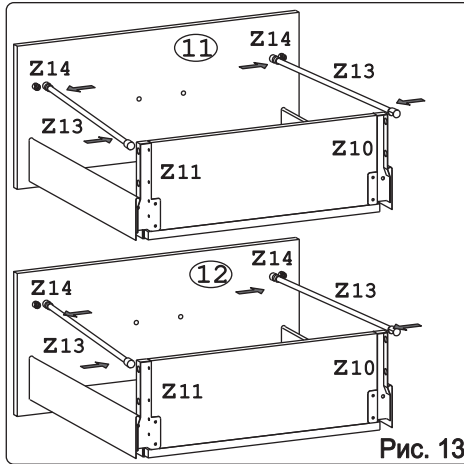

 для крепления столешни							
Евровинт 50	12 шт.	Шуруп 3x12 п/сфера	24 шт.	Шуруп 4x16	20 шт.	Шуруп 4x30	4 шт.	Стыков. профиль L=683	1 шт.	Ножка кухонная 100-110	4 шт.	Загл. к ев. винту	8 шт.
													
Заглушка 6	4 шт.	Саморез 6x10	12 шт.	Стяжка 30 мм.	2 компл.	Ручка Р309 крем	3 шт.	Клипса для ножки	2 шт.	Уплотнитель для цоколя L=798	1 шт.	Эксцентрик 16	3 шт.
													
Дюбель 20 мм укороч.	3 шт.	Шайба 12x4 пл.	6 шт.										

Метабокс Innotech 470 h-176 мм (2 компл.) (Z):

													
Шуруп 3.5x13 Хеттих	4 шт.	Шуруп 3.5x25 Хеттих	8 шт.	Шуруп 4x16 Хеттих	24 шт.	Боковина 470 мм, лев	2 шт.	Боковина 470 мм, прав	2 шт.	Направ. ролик. 470 мм, лев	2 шт.		
													
Направ. ролик. 470 мм, прав	2 шт.	Держатель ст. 176 мм, лев.	2 шт.	Держатель ст. 176 мм, прав.	2 шт.	Держатель фас.	4 шт.	Рейлинг 470 мм	4 шт.	Держатель рейлинга	4 шт.	Заглушка Хеттих	4 шт.

### Наименование деталей

1.	Боковина левая	702x509	1 шт.
2.	Боковина правая	702x509	1 шт.
3.	Основание	800x510	1 шт.
4.	Цоколь	798x100	1 шт.
5.	Дно ящика	689x480	3 шт.
6.	Планка	766x92	2 шт.
7.	Стенка ДВПО	715x396	2 шт.
8.	Стенка ящика	678x65	1 шт.
9.	Стенка ящика	678x176	2 шт.
10.	Фасад ящика верх. МДФ ДР	796x158	1 шт.
11.	Фасад ящика средн. МДФ ДР	796x275	1 шт.
12.	Фасад ящика нижн. МДФ	796x275	1 шт.

Рис. 10

Рис. 11

Рис. 12

Рис. 13

Рис. 14

Рис. 15