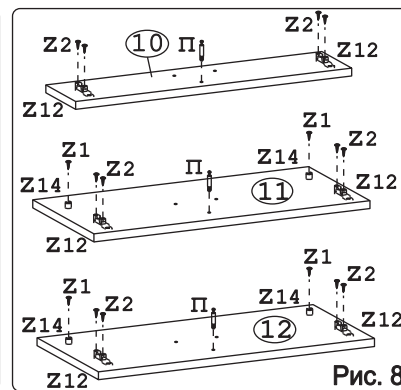

 для крепления столешни							
Евровинт 50	12 шт.	Шуруп 3x12 п/сфера	24 шт.	Шуруп 4x16	20 шт.	Шуруп 4x30	4 шт.	Стыков. профиль L=683	1 шт.	Ножка кухонная 100-110	4 шт.	Загл. к ев. винту	8 шт.
													
Заглушка 6	4 шт.	Саморез 6x10	12 шт.	Стяжка 30 мм.	2 компл.	Ручка Р309 крем	3 шт.	Клипса для ножки	2 шт.	Уплотнитель для цоколя L=798	1 шт.	Эксцентрик 16	3 шт.
													
Дюбель 20 мм укороч.	3 шт.	Шайба 12x4 пл.	6 шт.										

Метабокс Innotech 470 h-70 мм (1 компл.) (Z):

											
Шуруп 3.5x25 Хеттих	4 шт.	Шуруп 4x16 Хеттих	8 шт.	Боковина 470 мм, лев	1 шт.	Боковина 470 мм, прав	1 шт.	Направ. ролик. 470 мм, лев	1 шт.	Направ. ролик. 470 мм, прав	1 шт.
											
Держатель ст. 70 мм, лев.	1 шт.	Держатель ст. 70 мм, прав.	1 шт.	Держатель фас.	2 шт.	Заглушка Хеттих	2 шт.				

Метабокс Innotech 470 h-176 мм (2 компл.) (Z):

													
Шуруп 3.5x13 Хеттих	4 шт.	Шуруп 3.5x25 Хеттих	8 шт.	Шуруп 4x16 Хеттих	24 шт.	Боковина 470 мм, лев	2 шт.	Боковина 470 мм, прав	2 шт.	Направ. ролик. 470 мм, лев	2 шт.		
													
Направ. ролик. 470 мм, прав	2 шт.	Держатель ст. 176 мм, лев.	2 шт.	Держатель ст. 176 мм, прав.	2 шт.	Держатель фас.	4 шт.	Рейлинг 470 мм	4 шт.	Держатель рейлинга	4 шт.	Заглушка Хеттих	4 шт.

### Наименование деталей

1.	Боковина левая	702x509	1 шт.
2.	Боковина правая	702x509	1 шт.
3.	Основание	800x510	1 шт.
4.	Цоколь	798x100	1 шт.
5.	Дно ящика	689x480	3 шт.
6.	Планка	766x92	2 шт.
7.	Стенка ДВПО	715x396	2 шт.
8.	Стенка ящика	678x65	1 шт.
9.	Стенка ящика	678x176	2 шт.
10.	Фасад ящика верх. МДФ ДР	796x158	1 шт.
11.	Фасад ящика средн. МДФ ДР	796x275	1 шт.
12.	Фасад ящика нижн. МДФ	796x275	1 шт.