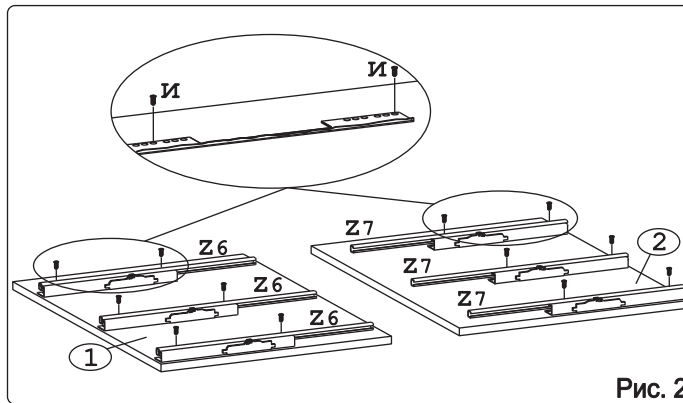

 для крепления столешни							
Евровинт 50	12 шт.	Шуруп 3x12 п/сфера	24 шт.	Шуруп 4x16	20 шт.	Шуруп 4x30	4 шт.	Стыков. профиль L=683	1 шт.	Ножка кухонная 100-110	4 шт.	Загл. к ев. винту	8 шт.
													
Заглушка 6	4 шт.	Саморез 6x10	12 шт.	Стяжка 30 мм.	2 компл.	Ручка Р309 крем	3 шт.	Клипса для ножки	2 шт.	Уплотнитель для цоколя L=798	1 шт.	Эксцентрик 16	3 шт.
													
Дюбель 20 мм укороч.	3 шт.	Шайба 12x4 пл.	6 шт.										

Метабокс Innotech 470 h-70 мм (1 компл.) (Z):

											
Шуруп 3.5x25 Хеттих	4 шт.	Шуруп 4x16 Хеттих	8 шт.	Боковина 470 мм, лев	1 шт.	Боковина 470 мм, прав	1 шт.	Направ. ролик. 470 мм, лев	1 шт.	Направ. ролик. 470 мм, прав	1 шт.
											
Держатель ст. 70 мм, лев.	1 шт.	Держатель ст. 70 мм, прав.	1 шт.	Держатель фас.	2 шт.	Заглушка Хеттих	2 шт.				

Метабокс Innotech 470 h-176 мм (2 компл.) (Z):

													
Шуруп 3.5x13 Хеттих	4 шт.	Шуруп 3.5x25 Хеттих	8 шт.	Шуруп 4x16 Хеттих	24 шт.	Боковина 470 мм, лев	2 шт.	Боковина 470 мм, прав	2 шт.	Направ. ролик. 470 мм, лев	2 шт.		
													
Направ. ролик. 470 мм, прав	2 шт.	Держатель ст. 176 мм, лев.	2 шт.	Держатель ст. 176 мм, прав.	2 шт.	Держатель фас.	4 шт.	Рейлинг 470 мм	4 шт.	Держатель рейлинга	4 шт.	Заглушка Хеттих	4 шт.

### Наименование деталей

1.	Боковина левая	702x509	1 шт.
2.	Боковина правая	702x509	1 шт.
3.	Основание	800x510	1 шт.
4.	Цоколь	798x100	1 шт.
5.	Дно ящика	689x480	3 шт.
6.	Планка	766x92	2 шт.
7.	Стенка ДВПО	715x396	2 шт.
8.	Стенка ящика	678x65	1 шт.
9.	Стенка ящика	678x176	2 шт.
10.	Фасад ящика верх. МДФ ДР	796x158	1 шт.
11.	Фасад ящика средн. МДФ ДР	796x275	1 шт.
12.	Фасад ящика нижн. МДФ	796x275	1 шт.