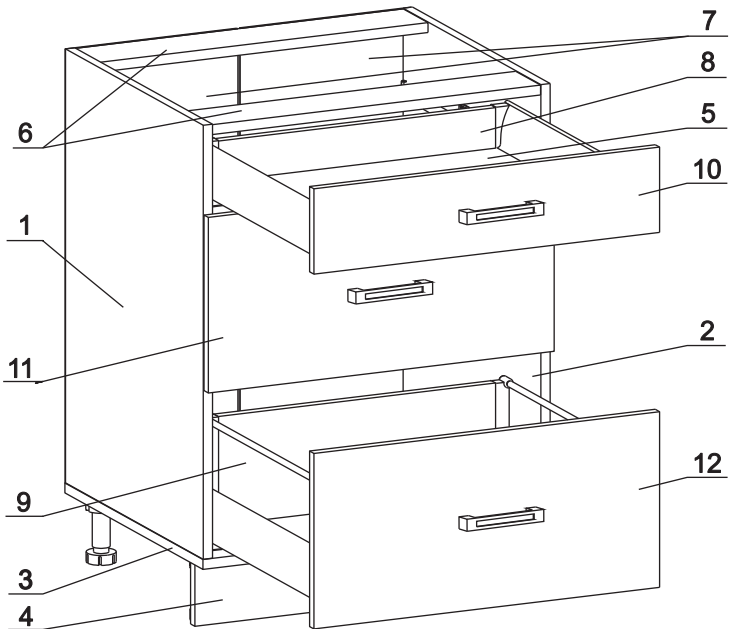

 для крепления столешни							
Евровинт 50	12 шт.	Шуруп 3x12 п/сфера	24 шт.	Шуруп 4x16	20 шт.	Шуруп 4x30	4 шт.	Стыков. профиль L=683	1 шт.	Ножка кухонная 100-110	4 шт.	Загл. к ев. винту	8 шт.
													
Заглушка 6	4 шт.	Саморез 6x10	12 шт.	Стяжка 30 мм.	2 компл.	Ручка Р309 крем	3 шт.	Клипса для ножки	2 шт.	Уплотнитель для цоколя L=798	1 шт.	Эксцентрик 16	3 шт.
													
Дюбель 20 мм укороч.	3 шт.	Шайба 12x4 пл.	6 шт.										

Метабокс Innotech 470 h-70 мм (1 компл.) (Z):

											
Шуруп 3.5x25 Хеттих	4 шт.	Шуруп 4x16 Хеттих	8 шт.	Боковина 470 мм, лев	1 шт.	Боковина 470 мм, прав	1 шт.	Направ. ролик. 470 мм, лев	1 шт.	Направ. ролик. 470 мм, прав	1 шт.
											
Держатель ст. 70 мм, лев.	1 шт.	Держатель ст. 70 мм, прав.	1 шт.	Держатель фас.	2 шт.	Заглушка Хеттих	2 шт.				

Метабокс Innotech 470 h-176 мм (2 компл.) (Z):

													
Шуруп 3.5x13 Хеттих	4 шт.	Шуруп 3.5x25 Хеттих	8 шт.	Шуруп 4x16 Хеттих	24 шт.	Боковина 470 мм, лев	2 шт.	Боковина 470 мм, прав	2 шт.	Направ. ролик. 470 мм, лев	2 шт.		
													
Направ. ролик. 470 мм, прав	2 шт.	Держатель ст. 176 мм, лев.	2 шт.	Держатель ст. 176 мм, прав.	2 шт.	Держатель фас.	4 шт.	Рейлинг 470 мм	4 шт.	Держатель рейлинга	4 шт.	Заглушка Хеттих	4 шт.

### Наименование деталей

1.	Боковина левая	702x509	1 шт.
2.	Боковина правая	702x509	1 шт.
3.	Основание	800x510	1 шт.
4.	Цоколь	798x100	1 шт.
5.	Дно ящика	689x480	3 шт.
6.	Планка	766x92	2 шт.
7.	Стенка ДВПО	715x396	2 шт.
8.	Стенка ящика	678x65	1 шт.
9.	Стенка ящика	678x176	2 шт.
10.	Фасад ящика верх. МДФ ДР	796x158	1 шт.
11.	Фасад ящика средн. МДФ ДР	796x275	1 шт.
12.	Фасад ящика нижн. МДФ	796x275	1 шт.