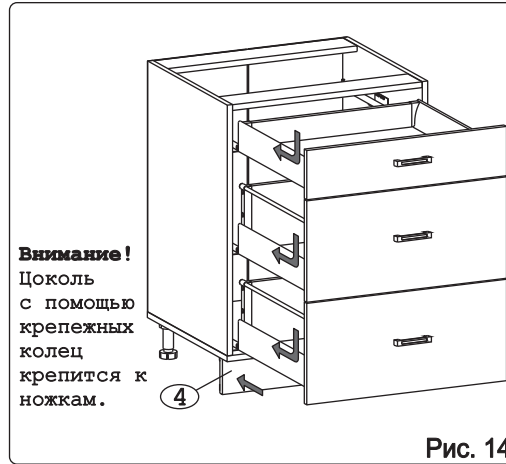

### Наименование деталей

1.	Боковина левая	702x509	1 шт.
2.	Боковина правая	702x509	1 шт.
3.	Основание	800x510	1 шт.
4.	Цоколь	798x100	1 шт.
5.	Дно ящика	689x480	3 шт.
6.	Планка	766x92	2 шт.
7.	Стенка ДВПО	715x396	2 шт.
8.	Стенка ящика	678x65	1 шт.
9.	Стенка ящика	678x176	2 шт.
10.	Фасад ящика верх. МДФ ДР	796x158	1 шт.
11.	Фасад ящика средн. МДФ ДР	796x275	1 шт.
12.	Фасад ящика нижн. МДФ	796x275	1 шт.

Рис. 10

Рис. 11

Рис. 12

Рис. 13

Рис. 14

Рис. 15