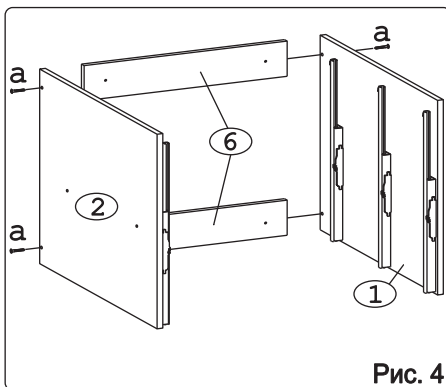

 для крепления столешни							
Евровинт 50	12 шт.	Шуруп 3x12 п/сфера	24 шт.	Шуруп 4x16	20 шт.	Шуруп 4x30	4 шт.	Стыков. профиль L=683	1 шт.	Ножка кухонная 100-110	4 шт.	Загл. к ев. винту	8 шт.
													
Заглушка 6	4 шт.	Саморез 6x10	12 шт.	Стяжка 30 мм.	2 компл.	Ручка Р309 крем	3 шт.	Клипса для ножки	2 шт.	Уплотнитель для цоколя L=798	1 шт.	Эксцентрик 16	3 шт.
													
Дюбель 20 мм укороч.	3 шт.	Шайба 12x4 пл.	6 шт.										

Метабокс Innotech 470 h-70 мм (1 компл.) (Z):

											
Шуруп 3.5x25 Хеттих	4 шт.	Шуруп 4x16 Хеттих	8 шт.	Боковина 470 мм, лев	1 шт.	Боковина 470 мм, прав	1 шт.	Направ. ролик. 470 мм, лев	1 шт.	Направ. ролик. 470 мм, прав	1 шт.
											
Держатель ст. 70 мм, лев.	1 шт.	Держатель ст. 70 мм, прав.	1 шт.	Держатель фас.	2 шт.	Заглушка Хеттих	2 шт.				

Метабокс Innotech 470 h-176 мм (2 компл.) (Z):

													
Шуруп 3.5x13 Хеттих	4 шт.	Шуруп 3.5x25 Хеттих	8 шт.	Шуруп 4x16 Хеттих	24 шт.	Боковина 470 мм, лев	2 шт.	Боковина 470 мм, прав	2 шт.	Направ. ролик. 470 мм, лев	2 шт.		
													
Направ. ролик. 470 мм, прав	2 шт.	Держатель ст. 176 мм, лев.	2 шт.	Держатель ст. 176 мм, прав.	2 шт.	Держатель фас.	4 шт.	Рейлинг 470 мм	4 шт.	Держатель рейлинга	4 шт.	Заглушка Хеттих	4 шт.

### Наименование деталей

1.	Боковина левая	702x509	1 шт.
2.	Боковина правая	702x509	1 шт.
3.	Основание	800x510	1 шт.
4.	Цоколь	798x100	1 шт.
5.	Дно ящика	689x480	3 шт.
6.	Планка	766x92	2 шт.
7.	Стенка ДВПО	715x396	2 шт.
8.	Стенка ящика	678x65	1 шт.
9.	Стенка ящика	678x176	2 шт.
10.	Фасад ящика верх. МДФ ДР	796x158	1 шт.
11.	Фасад ящика средн. МДФ ДР	796x275	1 шт.
12.	Фасад ящика нижн. МДФ	796x275	1 шт.