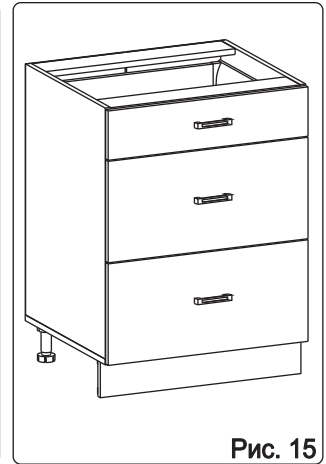

 для крепления столешни							
Евровинт 50	12 шт.	Шуруп 3x12 п/сфера	24 шт.	Шуруп 4x16	20 шт.	Шуруп 4x30	4 шт.	Стыков. профиль L=683	1 шт.	Ножка кухонная 100-110	4 шт.	Загл. к ев. винту	8 шт.
													
Заглушка 6	4 шт.	Саморез 6x10	12 шт.	Стяжка 30 мм.	2 компл.	Ручка Р309 крем	3 шт.	Клипса для ножки	2 шт.	Уплотнитель для цоколя L=798	1 шт.	Эксцентрик 16	3 шт.
													
Дюбель 20 мм укороч.	3 шт.	Шайба 12x4 пл.	6 шт.										

### Наименование деталей

1.	Боковина левая	702x509	1 шт.
2.	Боковина правая	702x509	1 шт.
3.	Основание	800x510	1 шт.
4.	Цоколь	798x100	1 шт.
5.	Дно ящика	689x480	3 шт.
6.	Планка	766x92	2 шт.
7.	Стенка ДВПО	715x396	2 шт.
8.	Стенка ящика	678x65	1 шт.
9.	Стенка ящика	678x176	2 шт.
10.	Фасад ящика верх. МДФ ДР	796x158	1 шт.
11.	Фасад ящика средн. МДФ ДР	796x275	1 шт.
12.	Фасад ящика нижн. МДФ	796x275	1 шт.

Рис. 10

Рис. 11

Рис. 12

Рис. 13

Рис. 14

Рис. 15