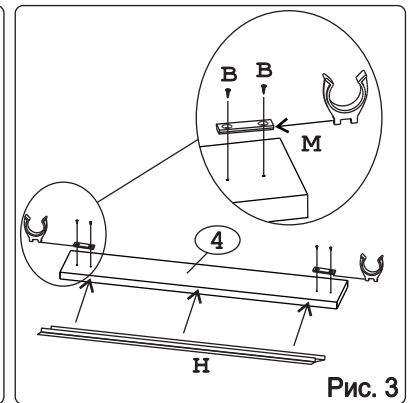

 для крепления столешни							
Евровинт 50	12 шт.	Шуруп 3x12 п/сфера	24 шт.	Шуруп 4x16	20 шт.	Шуруп 4x30	4 шт.	Стыков. профиль L=683	1 шт.	Ножка кухонная 100-110	4 шт.	Загл. к ев. винту	8 шт.
													
Заглушка 6	4 шт.	Саморез 6x10	12 шт.	Стяжка 30 мм.	2 компл.	Ручка Р309 крем	3 шт.	Клипса для ножки	2 шт.	Уплотнитель для цоколя L=798	1 шт.	Эксцентрик 16	3 шт.
													
Дюбель 20 мм укороч.	3 шт.	Шайба 12x4 пл.	6 шт.										

Метабокс Innotech 470 h-70 мм (1 компл.) (Z):

											
Шуруп 3.5x25 Хеттих	4 шт.	Шуруп 4x16 Хеттих	8 шт.	Боковина 470 мм, лев	1 шт.	Боковина 470 мм, прав	1 шт.	Направ. ролик. 470 мм, лев	1 шт.	Направ. ролик. 470 мм, прав	1 шт.
											
Держатель ст. 70 мм, лев.	1 шт.	Держатель ст. 70 мм, прав.	1 шт.	Держатель фас.	2 шт.	Заглушка Хеттих	2 шт.				

Метабокс Innotech 470 h-176 мм (2 компл.) (Z):

													
Шуруп 3.5x13 Хеттих	4 шт.	Шуруп 3.5x25 Хеттих	8 шт.	Шуруп 4x16 Хеттих	24 шт.	Боковина 470 мм, лев	2 шт.	Боковина 470 мм, прав	2 шт.	Направ. ролик. 470 мм, лев	2 шт.		
													
Направ. ролик. 470 мм, прав	2 шт.	Держатель ст. 176 мм, лев.	2 шт.	Держатель ст. 176 мм, прав.	2 шт.	Держатель фас.	4 шт.	Рейлинг 470 мм	4 шт.	Держатель рейлинга	4 шт.	Заглушка Хеттих	4 шт.

### Наименование деталей

1.	Боковина левая	702x509	1 шт.
2.	Боковина правая	702x509	1 шт.
3.	Основание	800x510	1 шт.
4.	Цоколь	798x100	1 шт.
5.	Дно ящика	689x480	3 шт.
6.	Планка	766x92	2 шт.
7.	Стенка ДВПО	715x396	2 шт.
8.	Стенка ящика	678x65	1 шт.
9.	Стенка ящика	678x176	2 шт.
10.	Фасад ящика верх. МДФ ДР	796x158	1 шт.
11.	Фасад ящика средн. МДФ ДР	796x275	1 шт.
12.	Фасад ящика нижн. МДФ	796x275	1 шт.