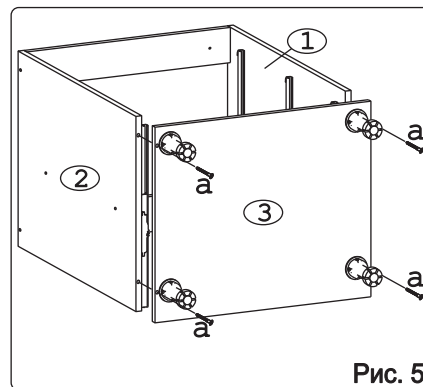

 для крепления столешни							
Евровинт 50	12 шт.	Шуруп 3x12 п/сфера	24 шт.	Шуруп 4x16	20 шт.	Шуруп 4x30	4 шт.	Стыков. профиль L=683	1 шт.	Ножка кухонная 100-110	4 шт.	Загл. к ев. винту	8 шт.
													
Заглушка 6	4 шт.	Саморез 6x10	12 шт.	Стяжка 30 мм.	2 компл.	Ручка Р309 крем	3 шт.	Клипса для ножки	2 шт.	Уплотнитель для цоколя L=798	1 шт.	Эксцентрик 16	3 шт.
													
Дюбель 20 мм укороч.	3 шт.	Шайба 12x4 пл.	6 шт.										

Метабокс Innotech 470 h-70 мм (1 компл.) (Z):

											
Шуруп 3.5x25 Хеттих	4 шт.	Шуруп 4x16 Хеттих	8 шт.	Боковина 470 мм, лев	1 шт.	Боковина 470 мм, прав	1 шт.	Направ. ролик. 470 мм, лев	1 шт.	Направ. ролик. 470 мм, прав	1 шт.
											
Держатель ст. 70 мм, лев.	1 шт.	Держатель ст. 70 мм, прав.	1 шт.	Держатель фас.	2 шт.	Заглушка Хеттих	2 шт.				

Метабокс Innotech 470 h-176 мм (2 компл.) (Z):

													
Шуруп 3.5x13 Хеттих	4 шт.	Шуруп 3.5x25 Хеттих	8 шт.	Шуруп 4x16 Хеттих	24 шт.	Боковина 470 мм, лев	2 шт.	Боковина 470 мм, прав	2 шт.	Направ. ролик. 470 мм, лев	2 шт.		
													
Направ. ролик. 470 мм, прав	2 шт.	Держатель ст. 176 мм, лев.	2 шт.	Держатель ст. 176 мм, прав.	2 шт.	Держатель фас.	4 шт.	Рейлинг 470 мм	4 шт.	Держатель рейлинга	4 шт.	Заглушка Хеттих	4 шт.

### Наименование деталей

1.	Боковина левая	702x509	1 шт.
2.	Боковина правая	702x509	1 шт.
3.	Основание	800x510	1 шт.
4.	Цоколь	798x100	1 шт.
5.	Дно ящика	689x480	3 шт.
6.	Планка	766x92	2 шт.
7.	Стенка ДВПО	715x396	2 шт.
8.	Стенка ящика	678x65	1 шт.
9.	Стенка ящика	678x176	2 шт.
10.	Фасад ящика верх. МДФ ДР	796x158	1 шт.
11.	Фасад ящика средн. МДФ ДР	796x275	1 шт.
12.	Фасад ящика нижн. МДФ	796x275	1 шт.