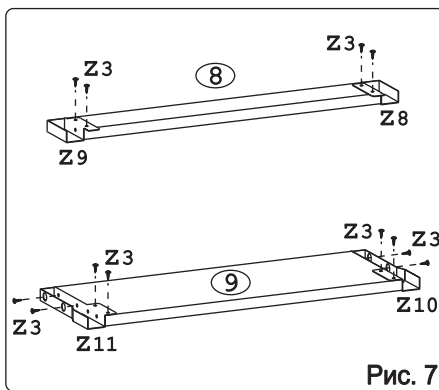

 для крепления столешни							
Евровинт 50	12 шт.	Шуруп 3x12 п/сфера	24 шт.	Шуруп 4x16	20 шт.	Шуруп 4x30	4 шт.	Стыков. профиль L=683	1 шт.	Ножка кухонная 100-110	4 шт.	Загл. к ев. винту	8 шт.
													
Заглушка 6	4 шт.	Саморез 6x10	12 шт.	Стяжка 30 мм.	2 компл.	Ручка Р309 крем	3 шт.	Клипса для ножки	2 шт.	Уплотнитель для цоколя L=798	1 шт.	Эксцентрик 16	3 шт.
													
Дюбель 20 мм укороч.	3 шт.	Шайба 12x4 пл.	6 шт.										

Метабокс Innotech 470 h-70 мм (1 компл.) (Z):

											
Шуруп 3.5x25 Хеттих	4 шт.	Шуруп 4x16 Хеттих	8 шт.	Боковина 470 мм, лев	1 шт.	Боковина 470 мм, прав	1 шт.	Направ. ролик. 470 мм, лев	1 шт.	Направ. ролик. 470 мм, прав	1 шт.
											
Держатель ст. 70 мм, лев.	1 шт.	Держатель ст. 70 мм, прав.	1 шт.	Держатель фас.	2 шт.	Заглушка Хеттих	2 шт.				

Метабокс Innotech 470 h-176 мм (2 компл.) (Z):

													
Шуруп 3.5x13 Хеттих	4 шт.	Шуруп 3.5x25 Хеттих	8 шт.	Шуруп 4x16 Хеттих	24 шт.	Боковина 470 мм, лев	2 шт.	Боковина 470 мм, прав	2 шт.	Направ. ролик. 470 мм, лев	2 шт.		
													
Направ. ролик. 470 мм, прав	2 шт.	Держатель ст. 176 мм, лев.	2 шт.	Держатель ст. 176 мм, прав.	2 шт.	Держатель фас.	4 шт.	Рейлинг 470 мм	4 шт.	Держатель рейлинга	4 шт.	Заглушка Хеттих	4 шт.

### Наименование деталей

1.	Боковина левая	702x509	1 шт.
2.	Боковина правая	702x509	1 шт.
3.	Основание	800x510	1 шт.
4.	Цоколь	798x100	1 шт.
5.	Дно ящика	689x480	3 шт.
6.	Планка	766x92	2 шт.
7.	Стенка ДВПО	715x396	2 шт.
8.	Стенка ящика	678x65	1 шт.
9.	Стенка ящика	678x176	2 шт.
10.	Фасад ящика верх. МДФ ДР	796x158	1 шт.
11.	Фасад ящика средн. МДФ ДР	796x275	1 шт.
12.	Фасад ящика нижн. МДФ	796x275	1 шт.