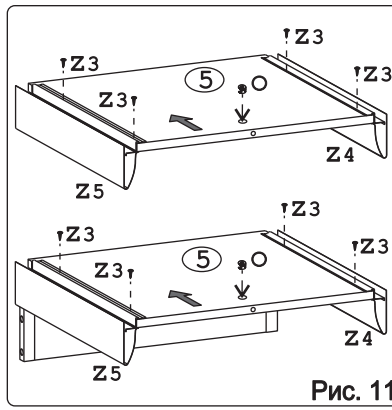

 для крепления столешни							
Евровинт 50	12 шт.	Шуруп 3x12 п/сфера	24 шт.	Шуруп 4x16	20 шт.	Шуруп 4x30	4 шт.	Стыков. профиль L=683	1 шт.	Ножка кухонная 100-110	4 шт.	Загл. к ев. винту	8 шт.
													
Заглушка 6	4 шт.	Саморез 6x10	12 шт.	Стяжка 30 мм.	2 компл.	Ручка Р309 крем	3 шт.	Клипса для ножки	2 шт.	Уплотнитель для цоколя L=798	1 шт.	Эксцентрик 16	3 шт.
													
Дюбель 20 мм укороч.	3 шт.	Шайба 12x4 пл.	6 шт.										

Метабокс Innotech 470 h-176 мм (2 компл.) (Z):

													
Шуруп 3.5x13 Хеттих	4 шт.	Шуруп 3.5x25 Хеттих	8 шт.	Шуруп 4x16 Хеттих	24 шт.	Боковина 470 мм, лев	2 шт.	Боковина 470 мм, прав	2 шт.	Направ. ролик. 470 мм, лев	2 шт.		
													
Направ. ролик. 470 мм, прав	2 шт.	Держатель ст. 176 мм, лев.	2 шт.	Держатель ст. 176 мм, прав.	2 шт.	Держатель фас.	4 шт.	Рейлинг 470 мм	4 шт.	Держатель рейлинга	4 шт.	Заглушка Хеттих	4 шт.

### Наименование деталей

1.	Боковина левая	702x509	1 шт.
2.	Боковина правая	702x509	1 шт.
3.	Основание	800x510	1 шт.
4.	Цоколь	798x100	1 шт.
5.	Дно ящика	689x480	3 шт.
6.	Планка	766x92	2 шт.
7.	Стенка ДВПО	715x396	2 шт.
8.	Стенка ящика	678x65	1 шт.
9.	Стенка ящика	678x176	2 шт.
10.	Фасад ящика верх. МДФ ДР	796x158	1 шт.
11.	Фасад ящика средн. МДФ ДР	796x275	1 шт.
12.	Фасад ящика нижн. МДФ	796x275	1 шт.

Рис. 10

Рис. 11

Рис. 12

Рис. 13

Рис. 14

Рис. 15