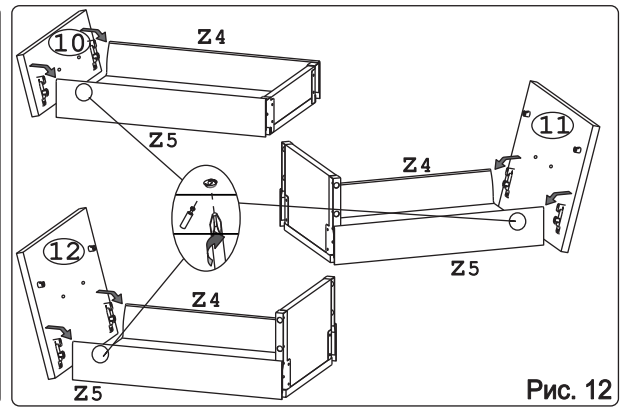

Метабокс Innotech 470 h-176 мм (2 компл.) (Z):

													
Шуруп 3.5x13 Хеттих	4 шт.	Шуруп 3.5x25 Хеттих	8 шт.	Шуруп 4x16 Хеттих	24 шт.	Боковина 470 мм, лев	2 шт.	Боковина 470 мм, прав	2 шт.	Направ. ролик. 470 мм, лев	2 шт.		
													
Направ. ролик. 470 мм, прав	2 шт.	Держатель ст. 176 мм, лев.	2 шт.	Держатель ст. 176 мм, прав.	2 шт.	Держатель фас.	4 шт.	Рейлинг 470 мм	4 шт.	Держатель рейлинга	4 шт.	Заглушка Хеттих	4 шт.

### Наименование деталей

1.	Боковина левая	702x509	1 шт.
2.	Боковина правая	702x509	1 шт.
3.	Основание	800x510	1 шт.
4.	Цоколь	798x100	1 шт.
5.	Дно ящика	689x480	3 шт.
6.	Планка	766x92	2 шт.
7.	Стенка ДВПО	715x396	2 шт.
8.	Стенка ящика	678x65	1 шт.
9.	Стенка ящика	678x176	2 шт.
10.	Фасад ящика верх. МДФ ДР	796x158	1 шт.
11.	Фасад ящика средн. МДФ ДР	796x275	1 шт.
12.	Фасад ящика нижн. МДФ	796x275	1 шт.

Рис. 10

Рис. 11

Рис. 12

Рис. 13

Рис. 14

Рис. 15