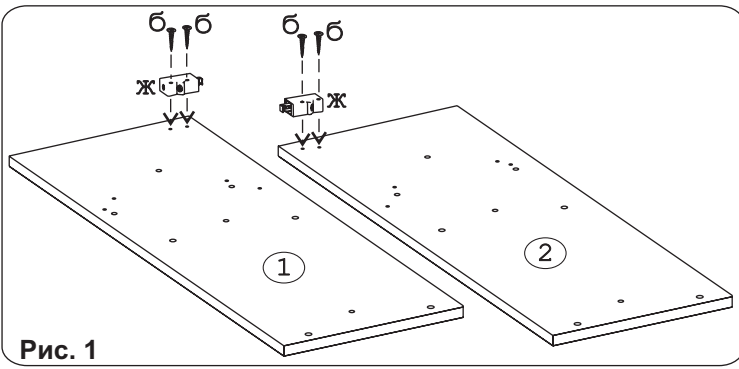

Наименование деталей

- |                              |       |
|------------------------------|-------|
| 1. Боковина левая 805x294    | 1 шт. |
| 2. Боковина правая 805x294   | 1 шт. |
| 3. Полка 600x320             | 1 шт. |
| 4. Полка 566x263             | 1 шт. |
| 5. Стенка ДВПО 595x422       | 1 шт. |
| 6. Стенка ДВПО 595x400       | 1 шт. |
| 7. Стекло ДР 494x256         | 1 шт. |
| 8. Основание 566x293         | 1 шт. |
| 9. Дверь верхняя МДФ 596x398 | 1 шт. |
| 10. Дверь нижняя МДФ 596x398 | 1 шт. |

Рис. 1

Рис. 3

Рис. 2

Рис. 4

Рис. 5

Рис. 6

Рис. 7

Рис. 8