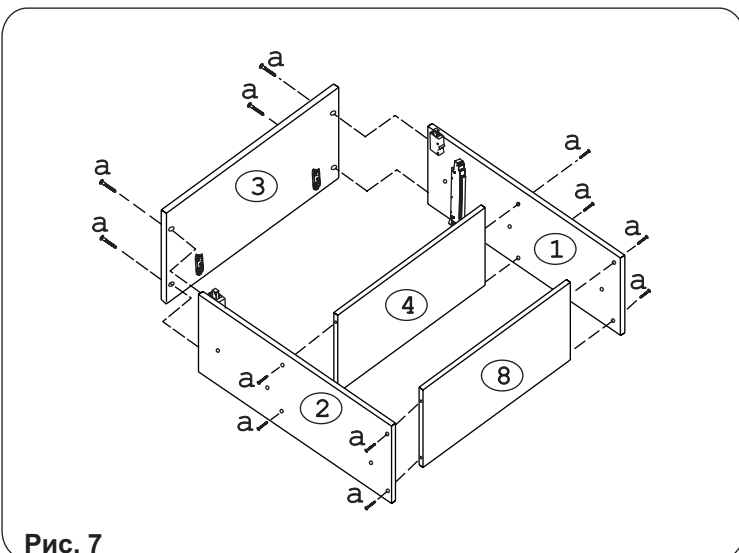

Наименование деталей

- |                              |       |
|------------------------------|-------|
| 1. Боковина левая 805x294    | 1 шт. |
| 2. Боковина правая 805x294   | 1 шт. |
| 3. Полка 600x320             | 1 шт. |
| 4. Полка 566x263             | 1 шт. |
| 5. Стенка ДВПО 595x422       | 1 шт. |
| 6. Стенка ДВПО 595x400       | 1 шт. |
| 7. Стекло ДР 494x256         | 1 шт. |
| 8. Основание 566x293         | 1 шт. |
| 9. Дверь верхняя МДФ 596x398 | 1 шт. |
| 10. Дверь нижняя МДФ 596x398 | 1 шт. |

Рис. 1

Рис. 3

Рис. 2

Рис. 4

Рис. 5

Рис. 6

Рис. 7

Рис. 8