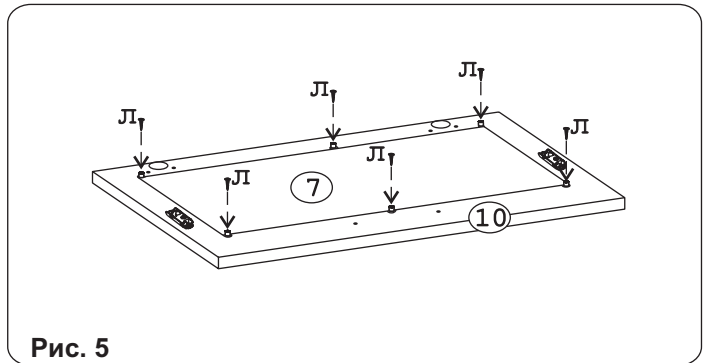

Наименование деталей

- |                              |       |
|------------------------------|-------|
| 1. Боковина левая 805x294    | 1 шт. |
| 2. Боковина правая 805x294   | 1 шт. |
| 3. Полка 600x320             | 1 шт. |
| 4. Полка 566x263             | 1 шт. |
| 5. Стенка ДВПО 595x422       | 1 шт. |
| 6. Стенка ДВПО 595x400       | 1 шт. |
| 7. Стекло ДР 494x256         | 1 шт. |
| 8. Основание 566x293         | 1 шт. |
| 9. Дверь верхняя МДФ 596x398 | 1 шт. |
| 10. Дверь нижняя МДФ 596x398 | 1 шт. |

Рис. 1

Рис. 3

Рис. 2

Рис. 4

Рис. 5

Рис. 6

Рис. 7

Рис. 8