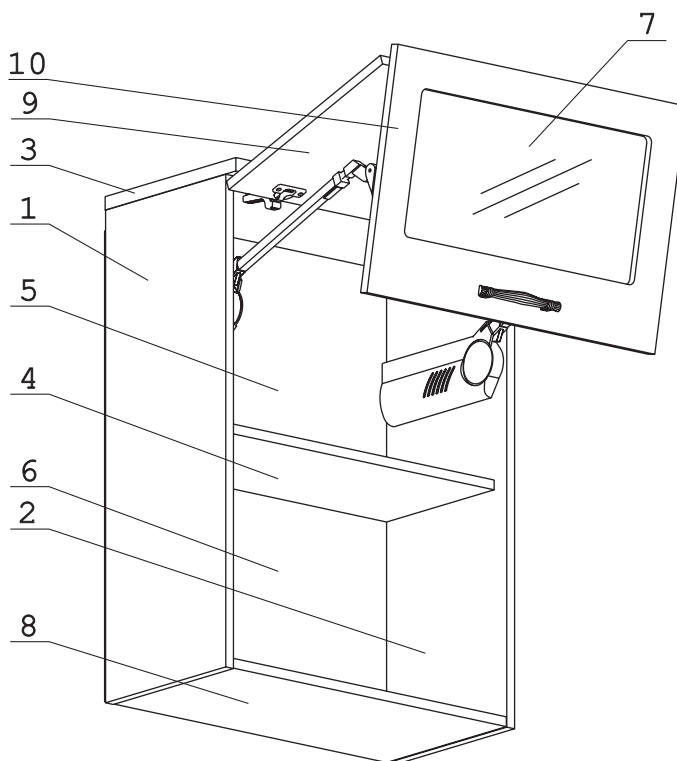

Рис. 3

Евровинт 50	12 шт.	Шуруп 4x30	4 шт.	Шуруп 3,5x16 желт.	24 шт.	Шуруп 3x12 п/сфера	22 шт.	Саморез 4x35	8 шт.	Шайба КРАБ	5 шт.	Навес регулир.	2 шт.
Заглушка 6	6 шт.	Стяжка 30 мм.	3 компл.	Ручка P392	1 шт.	Стеклодержатель	6 шт.	Крепёж. полоса	2 шт.	Загл. к ев. винту	8 шт.	Шайба 12x4 пл.	2 шт.
Для соединения шкафов между собой (шурупами 3,5x16)													
Пластина СТУ		1 шт.											

Механизм подъема Blum HF (Z) :

Силовой м/м HF22 Blum	2 шт.	Рычаг Blum	2 шт.	Планка Clip Blum	6 шт.	Петля вкладная Blum	2 шт.	Петля междвер. Blum	2 шт.	Заглушка HF лев Blum	1 шт.
Заглушка HF прав Blum	1 шт.	Заглушка круг Blum 2 шт.									

Наименование деталей

1. Боковина левая 805x294	1 шт.
2. Боковина правая 805x294	1 шт.
3. Полка 600x320	1 шт.
4. Полка 566x263	1 шт.
5. Стенка ДВПО 595x422	1 шт.
6. Стенка ДВПО 595x400	1 шт.
7. Стекло ДР 494x256	1 шт.
8. Основание 566x293	1 шт.
9. Дверь верхняя МДФ 596x398	1 шт.
10. Дверь нижняя МДФ 596x398	1 шт.