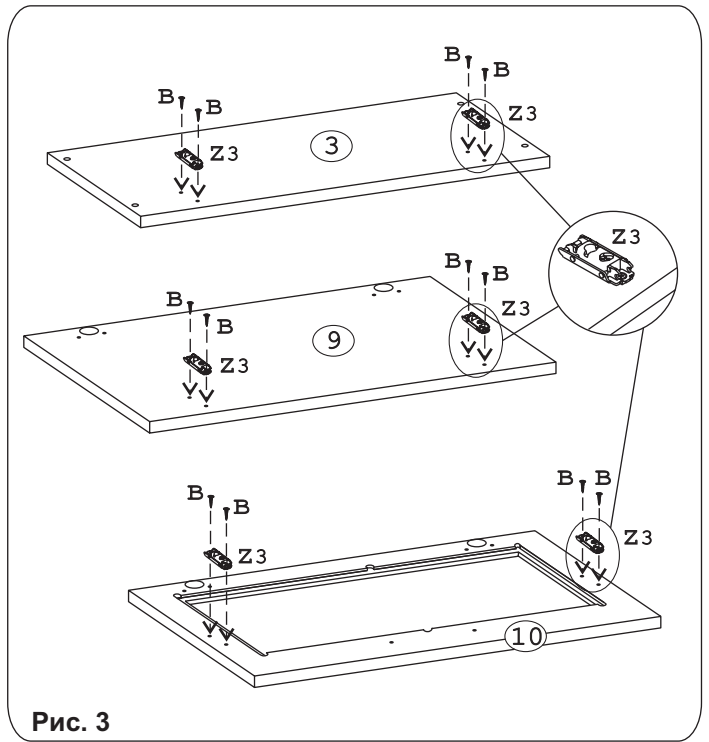

Евровинт 50	12 шт.	Шуруп 4x30	4 шт.	Шуруп 3,5x16 желт.	24 шт.	Шуруп 3x12 п/сфера	22 шт.	Саморез 4x35	8 шт.	Шайба КРАБ	5 шт.	Навес регулир.	2 шт.
Заглушка 6	6 шт.	Стяжка 30 мм.	3 компл.	Ручка P392	1 шт.	Стеклодержатель	6 шт.	Крепёж. полоса	2 шт.	Загл. к ев. винту	8 шт.	Шайба 12x4 пл.	2 шт.
<p>Для соединения шкафов между собой (шурупами 3,5x16)</p>													
Пластина СТУ		1 шт.											

Наименование деталей

- |                              |       |
|------------------------------|-------|
| 1. Боковина левая 805x294    | 1 шт. |
| 2. Боковина правая 805x294   | 1 шт. |
| 3. Полка 600x320             | 1 шт. |
| 4. Полка 566x263             | 1 шт. |
| 5. Стенка ДВПО 595x422       | 1 шт. |
| 6. Стенка ДВПО 595x400       | 1 шт. |
| 7. Стекло ДР 494x256         | 1 шт. |
| 8. Основание 566x293         | 1 шт. |
| 9. Дверь верхняя МДФ 596x398 | 1 шт. |
| 10. Дверь нижняя МДФ 596x398 | 1 шт. |

Рис. 1

Рис. 3

Рис. 2

Рис. 4

Рис. 5

Рис. 6

Рис. 7

Рис. 8