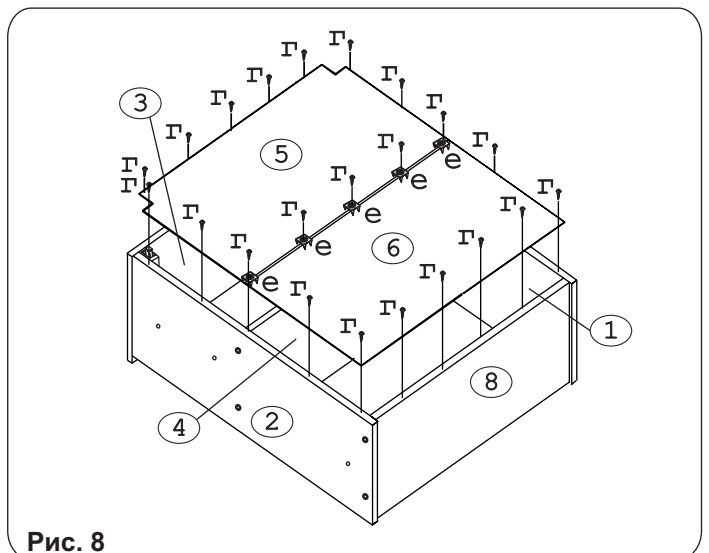

Евровинт 50	12 шт.	Шуруп 4x30	4 шт.	Шуруп 3,5x16 желт.	24 шт.	Шуруп 3x12 п/сфера	22 шт.	Саморез 4x35	8 шт.	Шайба КРАБ	5 шт.	Навес регулир.	2 шт.
Заглушка 6	6 шт.	Стяжка 30 мм.	3 компл.	Ручка P392	1 шт.	Стеклодержатель	6 шт.	Крепёж. полоса	2 шт.	Загл. к ев. винту	8 шт.	Шайба 12x4 пл.	2 шт.
<p>Для соединения шкафов между собой (шурупами 3,5x16)</p>													
Пластина СТУ		1 шт.											

Наименование деталей

- |                              |       |
|------------------------------|-------|
| 1. Боковина левая 805x294    | 1 шт. |
| 2. Боковина правая 805x294   | 1 шт. |
| 3. Полка 600x320             | 1 шт. |
| 4. Полка 566x263             | 1 шт. |
| 5. Стенка ДВПО 595x422       | 1 шт. |
| 6. Стенка ДВПО 595x400       | 1 шт. |
| 7. Стекло ДР 494x256         | 1 шт. |
| 8. Основание 566x293         | 1 шт. |
| 9. Дверь верхняя МДФ 596x398 | 1 шт. |
| 10. Дверь нижняя МДФ 596x398 | 1 шт. |

Рис. 1

Рис. 3

Рис. 2

Рис. 4

Рис. 5

Рис. 6

Рис. 7

Рис. 8