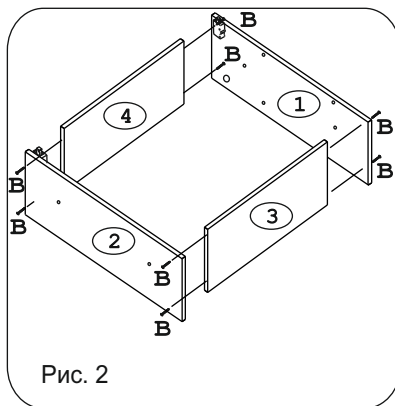

	а		б		в		г		д		е		ж		з		и
Эксцентрик гайка 16	4 шт.	Дюбель 20мм укороч.	4 шт.	Евровинт 50	8 шт.	Шуруп 4x16 п/с	3 шт.	Шуруп 4x16	20 шт.	Шуруп 4x30	4 шт.	Шуруп 3x12 п/с	20 шт.	Демпфер	2 шт.	Петля накладная с заглушкой	4 шт.
	к		л		м		н		п		р		с		т		
Заглушка евровинта	8 шт.	Заглушка эксцентрика	4 шт.	П/д "Дупло"	8 шт.	Стяжка 30 мм.	2 компл.	Навес регулир. бел.	2 шт.	Крепеж. полоса	2 шт.	Заглушка 6 мм.	4 шт.	Ручка P244	2 шт.		
	у				ф		х										
Сушка 800	1 компл.			Стыков. профиль		Уголок пластик КОМАНДОР... бел.	2шт.										

Наименование деталей

1. Боковина левая	818x294	1 шт.
2. Боковина правая	818x294	1 шт.
3. Полка нижняя	768x294	1 шт.
4. Полка	768x294	1 шт.
5. Стенка ДВПО левая	765x396	1 шт.
6. Стенка ДВПО правая	765x396	1 шт.
7. Карниз МДФ	800	1 шт.
8. Дверь правая МДФ ДР	713x396	1 шт.
9. Дверь левая МДФ ДР	713x396	1 шт.
10. Фриз МДФ	800	2 шт.

Внимание! Между деталями №5 и №6 установите стыковочный профиль.

Рис. 6