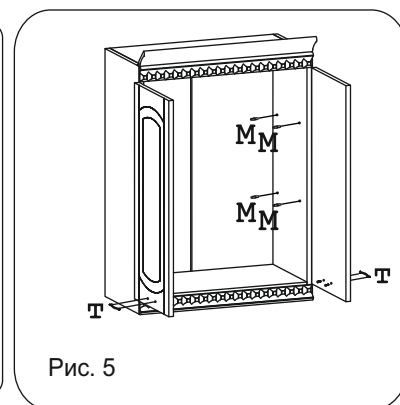

а		б		в		г		д		е		ж		з		и
Эксцентрик гайка 16	4 шт.	Дюбель 20мм укороч.	4 шт.	Евровинт 50	8 шт.	Шуруп 4x16 п/с	3 шт.	Шуруп 4x16	20 шт.	Шуруп 4x30	4 шт.	Шуруп 3x12 п/с	20 шт.	Демпфер	2 шт.	Петля накладная с заглушкой	4 шт.
	к		л		м		н		п		р		с		т		
Заглушка евровинта	8 шт.	Заглушка эксцентрика	4 шт.	П/д "Дупло"	8 шт.	Стяжка 30 мм.	2 компл.	Навес регулир. бел.	2 шт.	Крепеж. полоса	2 шт.	Заглушка 6 мм.	4 шт.	Ручка P244	2 шт.		
	у				ф		х										
Сушка 800	1 компл.			Стыков. профиль		Уголок пластик КОМАНДОР... бел.	2шт.										

Наименование деталей

1. Боковина левая	818x294	1 шт.
2. Боковина правая	818x294	1 шт.
3. Полка нижняя	768x294	1 шт.
4. Полка	768x294	1 шт.
5. Стенка ДВПО левая	765x396	1 шт.
6. Стенка ДВПО правая	765x396	1 шт.
7. Карниз МДФ	800	1 шт.
8. Дверь правая МДФ ДР	713x396	1 шт.
9. Дверь левая МДФ ДР	713x396	1 шт.
10. Фриз МДФ	800	2 шт.

Внимание! Между деталями №5 и №6 установите стыковочный профиль.