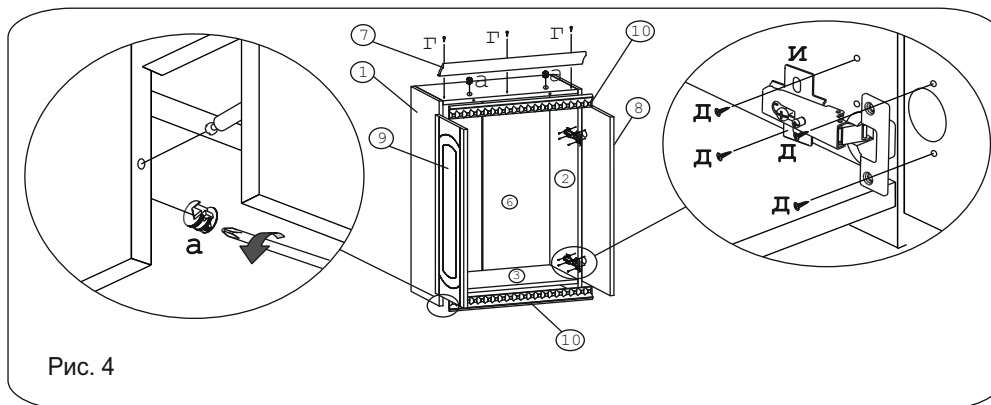

а		б		в		г		д		е		ж		з		и
Эксцентрик гайка 16	4 шт.	Дюбель 20мм укороч.	4 шт.	Евровинт 50	8 шт.	Шуруп 4x16 п/с	3 шт.	Шуруп 4x16	20 шт.	Шуруп 4x30	4 шт.	Шуруп 3x12 п/с	20 шт.	Демпфер	2 шт.	Петля накладная с заглушкой	4 шт.
	к		л		м		н		п		р		с		т		
Заглушка евровинта	8 шт.	Заглушка эксцентрика	4 шт.	П/д "Дупло"	8 шт.	Стяжка 30 мм.	2 компл.	Навес регулир. бел.	2 шт.	Крепеж. полоса	2 шт.	Заглушка 6 мм.	4 шт.	Ручка P244	2 шт.		
	у				ф		х										
Сушка 800	1 компл.			Стыков. профиль		Уголок пластик КОМАНДОР... бел.	2шт.										

Наименование деталей

1. Боковина левая	818x294	1 шт.
2. Боковина правая	818x294	1 шт.
3. Полка нижняя	768x294	1 шт.
4. Полка	768x294	1 шт.
5. Стенка ДВПО левая	765x396	1 шт.
6. Стенка ДВПО правая	765x396	1 шт.
7. Карниз МДФ	800	1 шт.
8. Дверь правая МДФ ДР	713x396	1 шт.
9. Дверь левая МДФ ДР	713x396	1 шт.
10. Фриз МДФ	800	2 шт.

Внимание! Между деталями №5 и №6 установите стыковочный профиль.