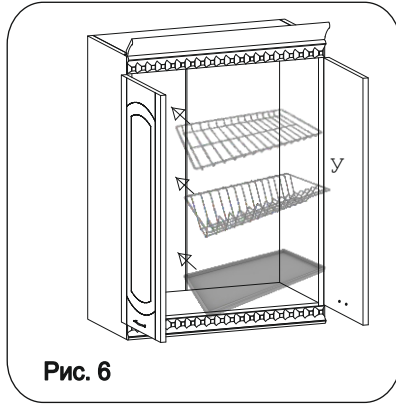

Наименование деталей

1. Боковина левая	818x294	1 шт.
2. Боковина правая	818x294	1 шт.
3. Полка нижняя	768x294	1 шт.
4. Полка	768x294	1 шт.
5. Стенка ДВПО левая	765x396	1 шт.
6. Стенка ДВПО правая	765x396	1 шт.
7. Карниз МДФ	800	1 шт.
8. Дверь правая МДФ ДР	713x396	1 шт.
9. Дверь левая МДФ ДР	713x396	1 шт.
10. Фриз МДФ	800	2 шт.

Внимание! Между деталями №5 и №6 установите стыковочный профиль.

Рис. 6