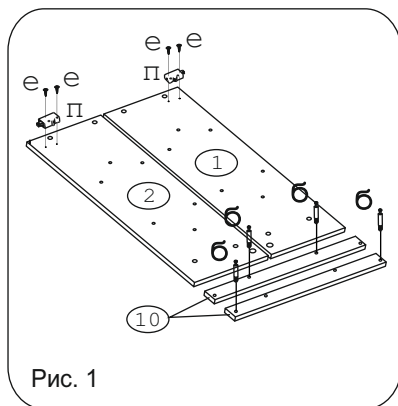

	а		б		в		г		д		е		ж		з		и
Эксцентрик гайка 16	4 шт.	Дюбель 20мм укороч.	4 шт.	Евровинт 50	8 шт.	Шуруп 4x16 п/с	3 шт.	Шуруп 4x16	20 шт.	Шуруп 4x30	4 шт.	Шуруп 3x12 п/с	20 шт.	Демпфер	2 шт.	Петля накладная с заглушкой	4 шт.
	к		л		м		н		п		р		с		т		
Заглушка евровинта	8 шт.	Заглушка эксцентрика	4 шт.	П/д "Дупло"	8 шт.	Стяжка 30 мм.	2 компл.	Навес регулир. бел.	2 шт.	Крепеж. полоса	2 шт.	Заглушка 6 мм.	4 шт.	Ручка P244	2 шт.		
	у				ф		х										
Сушка 800	1 компл.			Стыков. профиль		Уголок пластик КОМАНДОР... бел.	2шт.										

Наименование деталей

1. Боковина левая	818x294	1 шт.
2. Боковина правая	818x294	1 шт.
3. Полка нижняя	768x294	1 шт.
4. Полка	768x294	1 шт.
5. Стенка ДВПО левая	765x396	1 шт.
6. Стенка ДВПО правая	765x396	1 шт.
7. Карниз МДФ	800	1 шт.
8. Дверь правая МДФ ДР	713x396	1 шт.
9. Дверь левая МДФ ДР	713x396	1 шт.
10. Фриз МДФ	800	2 шт.

Внимание! Между деталями №5 и №6 установите стыковочный профиль.

Рис. 6