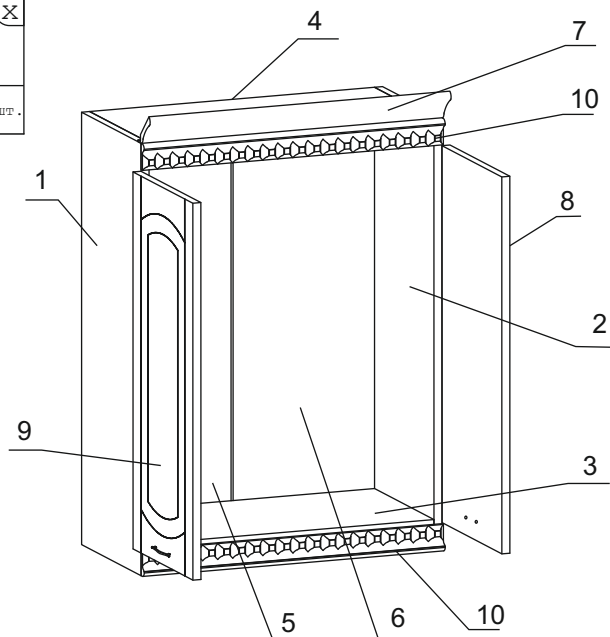

	а		б		в		г		д		е		ж		з		и
Эксцентрик гайка 16	4 шт.	Дюбель 20мм укороч.	4 шт.	Евровинт 50	8 шт.	Шуруп 4x16 п/с	3 шт.	Шуруп 4x16	20 шт.	Шуруп 4x30	4 шт.	Шуруп 3x12 п/с	20 шт.	Демпфер	2 шт.	Петля накладная с заглушкой	4 шт.
	к		л		м		н		п		р		с		т		
Заглушка евровинта	8 шт.	Заглушка эксцентрика	4 шт.	П/д "Дупло"	8 шт.	Стяжка 30 мм.	2 компл.	Навес регулир. бел.	2 шт.	Крепеж. полоса	2 шт.	Заглушка 6 мм.	4 шт.	Ручка P244	2 шт.		
	у				ф		х										
Сушка 800	1 компл.			Стыков. профиль		Уголок пластик КОМАНДОР... бел.	2шт.										

Наименование деталей

1. Боковина левая	818x294	1 шт.
2. Боковина правая	818x294	1 шт.
3. Полка нижняя	768x294	1 шт.
4. Полка	768x294	1 шт.
5. Стенка ДВПО левая	765x396	1 шт.
6. Стенка ДВПО правая	765x396	1 шт.
7. Карниз МДФ	800	1 шт.
8. Дверь правая МДФ ДР	713x396	1 шт.
9. Дверь левая МДФ ДР	713x396	1 шт.
10. Фриз МДФ	800	2 шт.