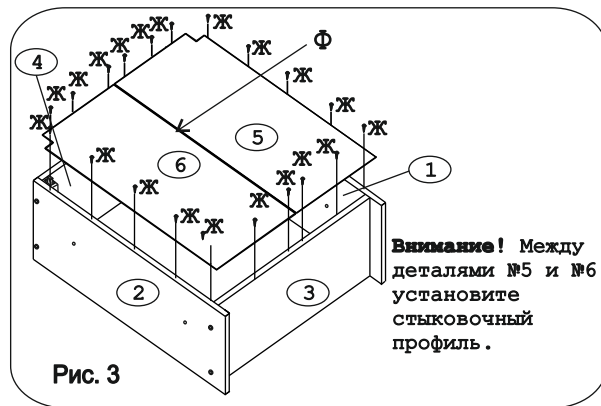

	а		б		в		г		д		е		ж		з		и
Эксцентрик гайка 16	4 шт.	Дюбель 20мм укороч.	4 шт.	Евровинт 50	8 шт.	Шуруп 4x16 п/с	3 шт.	Шуруп 4x16	20 шт.	Шуруп 4x30	4 шт.	Шуруп 3x12 п/с	20 шт.	Демпфер	2 шт.	Петля накладная с заглушкой	4 шт.
	к		л		м		н		п		р		с		т		
Заглушка евровинта	8 шт.	Заглушка эксцентрика	4 шт.	П/д "Дупло"	8 шт.	Стяжка 30 мм.	2 компл.	Навес регулир. бел.	2 шт.	Крепеж. полоса	2 шт.	Заглушка 6 мм.	4 шт.	Ручка P244	2 шт.		
	у				ф		х										
Сушка 800	1 компл.			Стыков. профиль		Уголок пластик КОМАНДОР... бел.	2шт.										

Наименование деталей

1. Боковина левая	818x294	1 шт.
2. Боковина правая	818x294	1 шт.
3. Полка нижняя	768x294	1 шт.
4. Полка	768x294	1 шт.
5. Стенка ДВПО левая	765x396	1 шт.
6. Стенка ДВПО правая	765x396	1 шт.
7. Карниз МДФ	800	1 шт.
8. Дверь правая МДФ ДР	713x396	1 шт.
9. Дверь левая МДФ ДР	713x396	1 шт.
10. Фриз МДФ	800	2 шт.