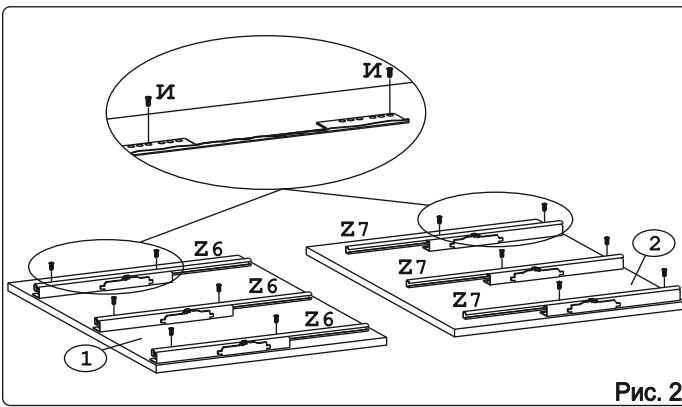

Метабокс Innotech 470 h-176 мм (2компл.) (Z):

															
Шуруп 3.5x13 Хеттих	4 шт.	Шуруп 3.5x25 Хеттих	8 шт.	Шуруп 4x16 Хеттих	24 шт.	Боковина 470 мм, лев	2 шт.	Боковина 470 мм, прав	2 шт.	Направ. ролик 470 мм, лев	2 шт.	Направ. ролик 470 мм, прав	2 шт.	Держатель ст. 176 мм, лев.	2 шт.
															
Держатель ст. 176 мм, прав.	2 шт.	Держатель фас.	4 шт.	Рейлинг 470 мм	4 шт.	Держатель рейлинга	4 шт.	Заглушка Хеттих	4 шт.						

Наименование деталей

1.	Боковина левая	702x509	1 шт.
2.	Боковина правая	702x509	1 шт.
3.	Основание	510x400	1 шт.
4.	Цоколь	398x100	1 шт.
5.	Дно ящика	480x289	3 шт.
6.	Планка	366x92	2 шт.
7.	Стенка ДВПО	715x396	1 шт.
8.	Стенка ящика	278x65	1 шт.
9.	Стенка ящика	278x176	2 шт.
10.	Фасад ящика МДФ	396x284	1 шт.
11.	Фасад ящика МДФ	396x284	1 шт.
12.	Фасад ящика МДФ	396x138	1 шт.

Рис. 1

Рис. 2

Рис. 3

Рис. 4

Рис. 5

Рис. 6

Рис. 7

Рис. 8