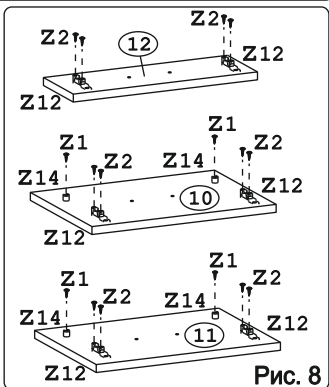

Метабокс Innotech 470 h-176 мм (2компл.) (Z):

															
Шуруп 3.5x13 Хеттих	4 шт.	Шуруп 3.5x25 Хеттих	8 шт.	Шуруп 4x16 Хеттих	24 шт.	Боковина 470 мм, лев	2 шт.	Боковина 470 мм, прав	2 шт.	Направ. ролик 470 мм, лев	2 шт.	Направ. ролик 470 мм, прав	2 шт.	Держатель ст. 176 мм, лев.	2 шт.
															
Держатель ст. 176 мм, прав.	2 шт.	Держатель фас.	4 шт.	Рейлинг 470 мм	4 шт.	Держатель рейлинга	4 шт.	Заглушка Хеттих	4 шт.						

Наименование деталей

1.	Боковина левая	702x509	1 шт.
2.	Боковина правая	702x509	1 шт.
3.	Основание	510x400	1 шт.
4.	Цоколь	398x100	1 шт.
5.	Дно ящика	480x289	3 шт.
6.	Планка	366x92	2 шт.
7.	Стенка ДВПО	715x396	1 шт.
8.	Стенка ящика	278x65	1 шт.
9.	Стенка ящика	278x176	2 шт.
10.	Фасад ящика МДФ	396x284	1 шт.
11.	Фасад ящика МДФ	396x284	1 шт.
12.	Фасад ящика МДФ	396x138	1 шт.

Рис. 1

Рис. 2

Рис. 3

Рис. 4

Рис. 5

Рис. 6

Рис. 7

Рис. 8