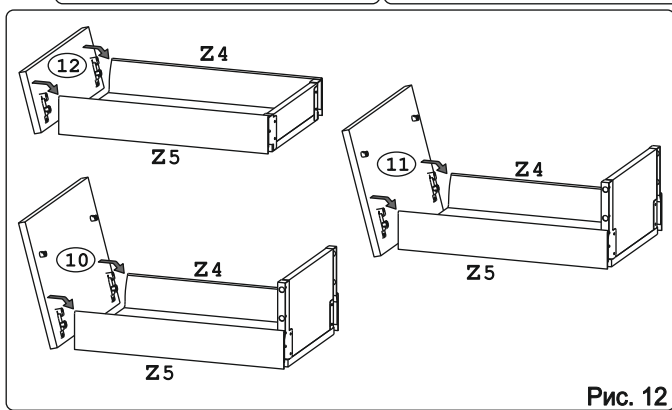

Наименование деталей

1.	Боковина левая	702x509	1 шт.
2.	Боковина правая	702x509	1 шт.
3.	Основание	510x400	1 шт.
4.	Цоколь	398x100	1 шт.
5.	Дно ящика	480x289	3 шт.
6.	Планка	366x92	2 шт.
7.	Стенка ДВПО	715x396	1 шт.
8.	Стенка ящика	278x65	1 шт.
9.	Стенка ящика	278x176	2 шт.
10.	Фасад ящика МДФ	396x284	1 шт.
11.	Фасад ящика МДФ	396x284	1 шт.
12.	Фасад ящика МДФ	396x138	1 шт.

Рис. 1

Рис. 2

Рис. 3

Рис. 4

Рис. 5

Рис. 6

Рис. 7

Рис. 8

Рис. 9

Рис. 10

Рис. 11

Рис. 12

Рис. 13

Рис. 14

Рис. 15

Внимание!
Цоколь с помощью крепежных колец крепится к ножкам.