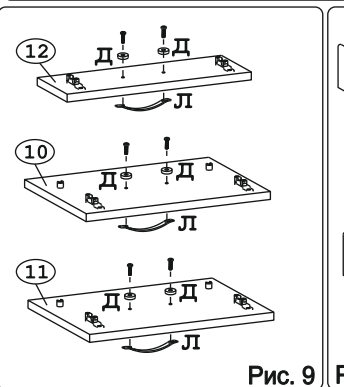

									
Евровинт 50	12 шт.	Шуруп 3x12 п/сфера	16 шт.	Шуруп 4x16	20 шт.	Шуруп 4x30	4 шт.	Шайба 12x4 пл.	6 шт.	Ножка кухонная 100-110	4 шт.	Загл к ев.винту	8 шт.	Заглушка 6	4 шт.	Саморез 6x10	12 шт.
																	
Стяжка 30мм.	2 компл.	Ручка Р321	3 шт.	Клипса для ножки	2 шт.	Уплотнитель для цоколя	1 шт. L=398										

Метабокс Innotech 470 h-176 мм (2компл.) (Z):

															
Шуруп 3.5x13 Хеттих	4 шт.	Шуруп 3.5x25 Хеттих	8 шт.	Шуруп 4x16 Хеттих	24 шт.	Боковина 470 мм, лев	2 шт.	Боковина 470 мм, прав	2 шт.	Направ. ролик 470 мм, лев	2 шт.	Направ. ролик 470 мм, прав	2 шт.	Держатель ст. 176 мм, лев.	2 шт.
															
Держатель ст. 176 мм, прав.	2 шт.	Держатель фас.	4 шт.	Рейлинг 470 мм	4 шт.	Держатель рейлинга	4 шт.	Заглушка Хеттих	4 шт.						

Наименование деталей

1.	Боковина левая	702x509	1 шт.
2.	Боковина правая	702x509	1 шт.
3.	Основание	510x400	1 шт.
4.	Цоколь	398x100	1 шт.
5.	Дно ящика	480x289	3 шт.
6.	Планка	366x92	2 шт.
7.	Стенка ДВПО	715x396	1 шт.
8.	Стенка ящика	278x65	1 шт.
9.	Стенка ящика	278x176	2 шт.
10.	Фасад ящика МДФ	396x284	1 шт.
11.	Фасад ящика МДФ	396x284	1 шт.
12.	Фасад ящика МДФ	396x138	1 шт.

Рис. 1

Рис. 2

Рис. 3

Рис. 4

Рис. 5

Рис. 6

Рис. 7

Рис. 8