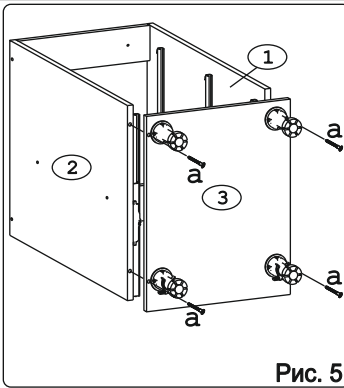

Наименование деталей

1.	Боковина левая	702x509	1 шт.
2.	Боковина правая	702x509	1 шт.
3.	Основание	510x400	1 шт.
4.	Цоколь	398x100	1 шт.
5.	Дно ящика	480x289	3 шт.
6.	Планка	366x92	2 шт.
7.	Стенка ДВПО	715x396	1 шт.
8.	Стенка ящика	278x65	1 шт.
9.	Стенка ящика	278x176	2 шт.
10.	Фасад ящика МДФ	396x284	1 шт.
11.	Фасад ящика МДФ	396x284	1 шт.
12.	Фасад ящика МДФ	396x138	1 шт.

Рис. 1

Рис. 2

Рис. 3

Рис. 4

Рис. 5

Рис. 6

Рис. 7

Рис. 8

Рис. 9

Рис. 10

Рис. 11

Рис. 12

Рис. 13

Рис. 14

Рис. 15

Внимание!
Цоколь с помощью крепежных колец крепится к ножкам.