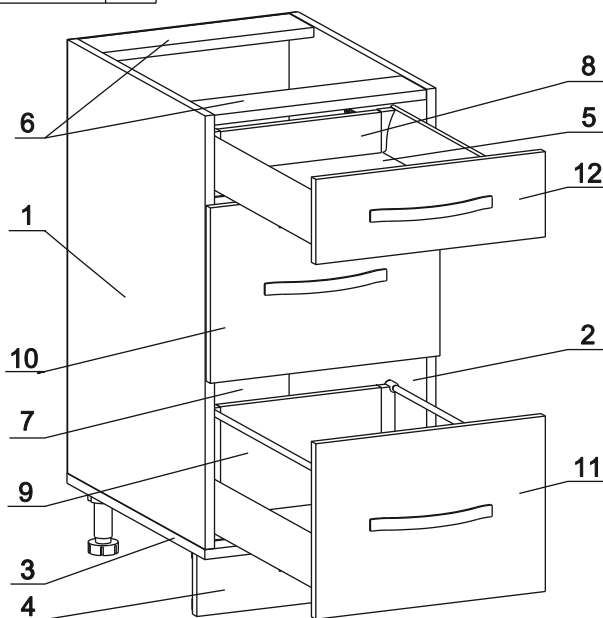

									
Евровинт 50	12 шт.	Шуруп 3x12 п/сфера	16 шт.	Шуруп 4x16	20 шт.	Шуруп 4x30	4 шт.	Шайба 12x4 пл.	6 шт.	Ножка кухонная 100-110	4 шт.	Загл к ев.винту	8 шт.	Заглушка 6	4 шт.	Саморез 6x10	12 шт.
																	
Стяжка 30мм.	2 компл.	Ручка Р321	3 шт.	Клипса для ножки	2 шт.	Уплотнитель для цоколя	1 шт. L=398										

Метабокс Innotech 470 h-70 мм (1компл.) (Z):

															
Шуруп 3.5x25 Хеттих	4 шт.	Шуруп 4x16 Хеттих	8 шт.	Боковина 470 мм, лев	1 шт.	Боковина 470 мм, прав	1 шт.	Направ. ролик 470 мм, лев	1 шт.	Направ. ролик 470 мм, прав	1 шт.	Держатель ст. 70 мм, лев.	1 шт.	Держатель ст. 70 мм, прав.	1 шт.
															
Держатель фас.	2 шт.	Заглушка Хеттих	2 шт.												

Метабокс Innotech 470 h-176 мм (2компл.) (Z):

															
Шуруп 3.5x13 Хеттих	4 шт.	Шуруп 3.5x25 Хеттих	8 шт.	Шуруп 4x16 Хеттих	24 шт.	Боковина 470 мм, лев	2 шт.	Боковина 470 мм, прав	2 шт.	Направ. ролик 470 мм, лев	2 шт.	Направ. ролик 470 мм, прав	2 шт.	Держатель ст. 176 мм, лев.	2 шт.
															
Держатель ст. 176 мм, прав.	2 шт.	Держатель фас.	4 шт.	Рейлинг 470 мм	4 шт.	Держатель рейлинга	4 шт.	Заглушка Хеттих	4 шт.						

Наименование деталей

1.	Боковина левая	702x509	1 шт.
2.	Боковина правая	702x509	1 шт.
3.	Основание	510x400	1 шт.
4.	Цоколь	398x100	1 шт.
5.	Дно ящика	480x289	3 шт.
6.	Планка	366x92	2 шт.
7.	Стенка ДВПО	715x396	1 шт.
8.	Стенка ящика	278x65	1 шт.
9.	Стенка ящика	278x176	2 шт.
10.	Фасад ящика МДФ	396x284	1 шт.
11.	Фасад ящика МДФ	396x284	1 шт.
12.	Фасад ящика МДФ	396x138	1 шт.