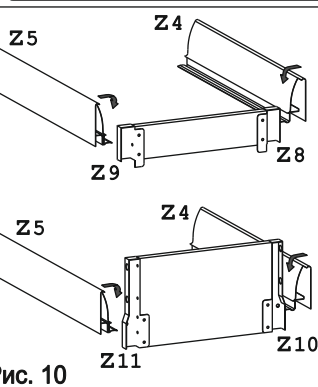

Наименование деталей

1.	Боковина левая	702x509	1 шт.
2.	Боковина правая	702x509	1 шт.
3.	Основание	510x400	1 шт.
4.	Цоколь	398x100	1 шт.
5.	Дно ящика	480x289	3 шт.
6.	Планка	366x92	2 шт.
7.	Стенка ДВПО	715x396	1 шт.
8.	Стенка ящика	278x65	1 шт.
9.	Стенка ящика	278x176	2 шт.
10.	Фасад ящика МДФ	396x284	1 шт.
11.	Фасад ящика МДФ	396x284	1 шт.
12.	Фасад ящика МДФ	396x138	1 шт.

Рис. 1

Рис. 2

Рис. 3

Рис. 4

Рис. 5

Рис. 6

Рис. 7

Рис. 8

Рис. 9

Рис. 10

Рис. 11

Рис. 12

Рис. 13

Рис. 14

Рис. 15

Внимание!
Цоколь с помощью крепежных колец крепится к ножкам.