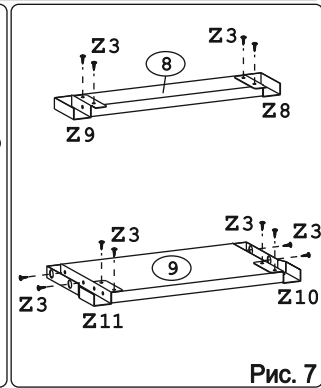

Метабокс Innotech 470 h-176 мм (2компл.) (Z):

															
Шуруп 3.5x13 Хеттих	4 шт.	Шуруп 3.5x25 Хеттих	8 шт.	Шуруп 4x16 Хеттих	24 шт.	Боковина 470 мм, лев	2 шт.	Боковина 470 мм, прав	2 шт.	Направ. ролик 470 мм, лев	2 шт.	Направ. ролик 470 мм, прав	2 шт.	Держатель ст. 176 мм, лев.	2 шт.
															
Держатель ст. 176 мм, прав.	2 шт.	Держатель фас.	4 шт.	Рейлинг 470 мм	4 шт.	Держатель рейлинга	4 шт.	Заглушка Хеттих	4 шт.						

Наименование деталей

1.	Боковина левая	702x509	1 шт.
2.	Боковина правая	702x509	1 шт.
3.	Основание	510x400	1 шт.
4.	Цоколь	398x100	1 шт.
5.	Дно ящика	480x289	3 шт.
6.	Планка	366x92	2 шт.
7.	Стенка ДВПО	715x396	1 шт.
8.	Стенка ящика	278x65	1 шт.
9.	Стенка ящика	278x176	2 шт.
10.	Фасад ящика МДФ	396x284	1 шт.
11.	Фасад ящика МДФ	396x284	1 шт.
12.	Фасад ящика МДФ	396x138	1 шт.

Рис. 1

Рис. 2

Рис. 3

Рис. 4

Рис. 5

Рис. 6

Рис. 7

Рис. 8