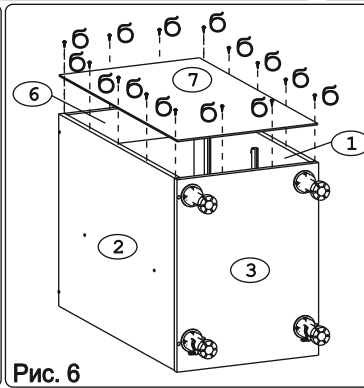

Наименование деталей

1.	Боковина левая	702x509	1 шт.
2.	Боковина правая	702x509	1 шт.
3.	Основание	510x400	1 шт.
4.	Цоколь	398x100	1 шт.
5.	Дно ящика	480x289	3 шт.
6.	Планка	366x92	2 шт.
7.	Стенка ДВПО	715x396	1 шт.
8.	Стенка ящика	278x65	1 шт.
9.	Стенка ящика	278x176	2 шт.
10.	Фасад ящика МДФ	396x284	1 шт.
11.	Фасад ящика МДФ	396x284	1 шт.
12.	Фасад ящика МДФ	396x138	1 шт.

Рис. 1

Рис. 2

Рис. 3

Рис. 4

Рис. 5

Рис. 6

Рис. 7

Рис. 8

Рис. 9

Рис. 10

Рис. 11

Рис. 12

Рис. 13

Рис. 14

Рис. 15

Внимание!
Цоколь с помощью крепежных колец крепится к ножкам.