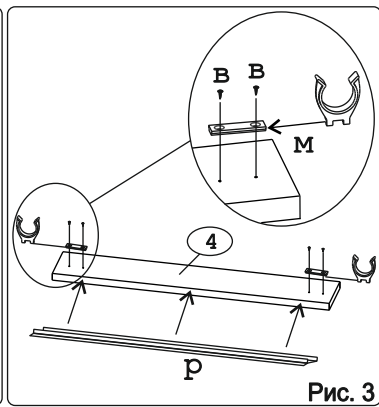

Метабокс Innotech 470 h-176 мм (2компл.) (Z):

															
Шуруп 3.5x13 Хеттих	4 шт.	Шуруп 3.5x25 Хеттих	8 шт.	Шуруп 4x16 Хеттих	24 шт.	Боковина 470 мм, лев	2 шт.	Боковина 470 мм, прав	2 шт.	Направ. ролик 470 мм, лев	2 шт.	Направ. ролик 470 мм, прав	2 шт.	Держатель ст. 176 мм, лев.	2 шт.
															
Держатель ст. 176 мм, прав.	2 шт.	Держатель фас.	4 шт.	Рейлинг 470 мм	4 шт.	Держатель рейлинга	4 шт.	Заглушка Хеттих	4 шт.						

Наименование деталей

1.	Боковина левая	702x509	1 шт.
2.	Боковина правая	702x509	1 шт.
3.	Основание	510x400	1 шт.
4.	Цоколь	398x100	1 шт.
5.	Дно ящика	480x289	3 шт.
6.	Планка	366x92	2 шт.
7.	Стенка ДВПО	715x396	1 шт.
8.	Стенка ящика	278x65	1 шт.
9.	Стенка ящика	278x176	2 шт.
10.	Фасад ящика МДФ	396x284	1 шт.
11.	Фасад ящика МДФ	396x284	1 шт.
12.	Фасад ящика МДФ	396x138	1 шт.

Рис. 1

Рис. 2

Рис. 3

Рис. 4

Рис. 5

Рис. 6

Рис. 7

Рис. 8

Рис. 9

Рис. 10

Рис. 11

Рис. 12

Рис. 13

Рис. 14

Рис. 15

Внимание!
Цоколь с помощью крепежных колец крепится к ножкам.