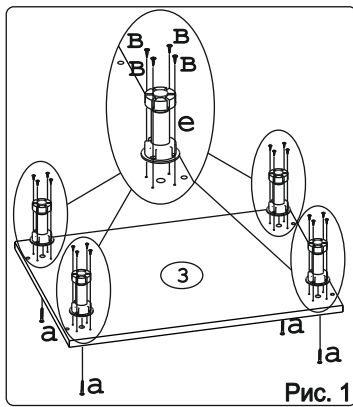

Метабокс Innotech 470 h-70 мм (1компл.) (Z):

															
Шуруп 3.5x25 Хеттих	4 шт.	Шуруп 4x16 Хеттих	8 шт.	Боковина 470 мм, лев	1 шт.	Боковина 470 мм, прав	1 шт.	Направ. ролик 470 мм, лев	1 шт.	Направ. ролик 470 мм, прав	1 шт.	Держатель ст. 70 мм, лев.	1 шт.	Держатель ст. 70 мм, прав.	1 шт.
															
Держатель фас.	2 шт.	Заглушка Хеттих	2 шт.												

Метабокс Innotech 470 h-176 мм (2компл.) (Z):

															
Шуруп 3.5x13 Хеттих	4 шт.	Шуруп 3.5x25 Хеттих	8 шт.	Шуруп 4x16 Хеттих	24 шт.	Боковина 470 мм, лев	2 шт.	Боковина 470 мм, прав	2 шт.	Направ. ролик 470 мм, лев	2 шт.	Направ. ролик 470 мм, прав	2 шт.	Держатель ст. 176 мм, лев.	2 шт.
															
Держатель ст. 176 мм, прав.	2 шт.	Держатель фас.	4 шт.	Рейлинг 470 мм	4 шт.	Держатель рейлинга	4 шт.	Заглушка Хеттих	4 шт.						

Наименование деталей

1.	Боковина левая	702x509	1 шт.
2.	Боковина правая	702x509	1 шт.
3.	Основание	510x400	1 шт.
4.	Цоколь	398x100	1 шт.
5.	Дно ящика	480x289	3 шт.
6.	Планка	366x92	2 шт.
7.	Стенка ДВПО	715x396	1 шт.
8.	Стенка ящика	278x65	1 шт.
9.	Стенка ящика	278x176	2 шт.
10.	Фасад ящика МДФ	396x284	1 шт.
11.	Фасад ящика МДФ	396x284	1 шт.
12.	Фасад ящика МДФ	396x138	1 шт.

Рис. 1

Рис. 2

Рис. 3

Рис. 4

Рис. 5

Рис. 6

Рис. 7

Рис. 8