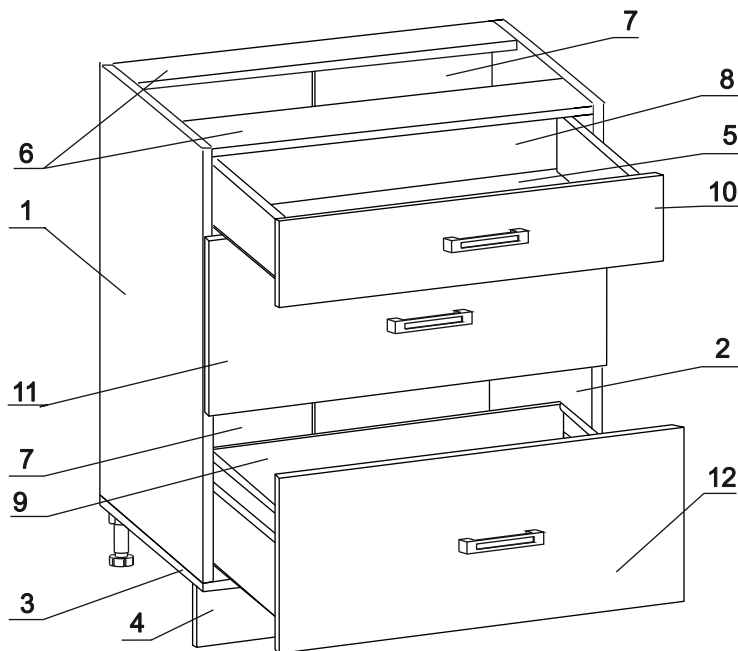

| | | | | | | | | | | | | | | | | | |
|--------------|----------|--------------------|--------|---------------------|----------|------------------------|----------|------------------|-------|------------------------------|-------|-----------------------|-------|------------|-------|--------------|--------|
| | | | | | | | | | | | | | | | | | |
| Евровинт 50 | 12 шт. | Шуруп 3x12 п/сфера | 24 шт. | Шуруп 4x16 | 64 шт. | Шуруп 4x30 | 4 шт. | Шайба 12x4 пл. | 6 шт. | Ножка кухонная 100-110 | 4 шт. | Загл к ев. винту | 8 шт. | Заглушка 6 | 4 шт. | Саморез 6x10 | 12 шт. |
| | | | | | | | | | | | | | | | | | |
| Стяжка 30мм. | 2 компл. | Ручка Р309 крем | 3 шт. | Метабокс 400 h-86мм | 3 компл. | Рейлинг для метабоксов | 2 компл. | Клипса для ножки | 2 шт. | Уплотнитель для цоколя L=598 | 1 шт. | Стыков. профиль L=683 | 1 шт. | | | | |
| | | | | | | | | | | | | | | | | | |
| Дюбель 30мм | 3 шт. | Эксцентрик 16 | 3 шт. | | | | | | | | | | | | | | |

Наименование деталей

- | | |
|--------------------------------|-------|
| 1. Боковина левая 702x445 | 1 шт. |
| 2. Боковина правая 702x445 | 1 шт. |
| 3. Основание 446x600 | 1 шт. |
| 4. Цоколь 598x100 | 1 шт. |
| 5. Дно ящика 398x535 | 3 шт. |
| 6. Планка 566x92 | 2 шт. |
| 7. Стенка ДВП 715x296 | 2 шт. |
| 8. Стенка ящика 535x71 | 1 шт. |
| 9. Стенка ящика 535x144 | 2 шт. |
| 10. Фасад ящика МДФ ДР 596x158 | 1 шт. |
| 11. Фасад ящика МДФ ДР 596x275 | 1 шт. |
| 12. Фасад ящика МДФ 596x275 | 1 шт. |