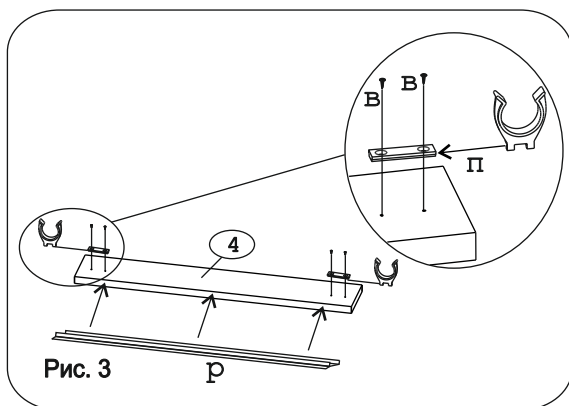

| | | | | | | | | | | | | | | | | | |
|--------------|----------|--------------------|--------|---------------------|----------|------------------------|----------|------------------|-------|------------------------------|-------|-----------------------|-------|------------|-------|--------------|--------|
| | | | | | | | | | | | | | | | | | |
| Евровинт 50 | 12 шт. | Шуруп 3x12 п/сфера | 24 шт. | Шуруп 4x16 | 64 шт. | Шуруп 4x30 | 4 шт. | Шайба 12x4 пл. | 6 шт. | Ножка кухонная 100-110 | 4 шт. | Загл к ев. винту | 8 шт. | Заглушка 6 | 4 шт. | Саморез 6x10 | 12 шт. |
| | | | | | | | | | | | | | | | | | |
| Стяжка 30мм. | 2 компл. | Ручка Р309 крем | 3 шт. | Метабокс 400 h-86мм | 3 компл. | Рейлинг для метабоксов | 2 компл. | Клипса для ножки | 2 шт. | Уплотнитель для цоколя L=598 | 1 шт. | Стыков. профиль L=683 | 1 шт. | | | | |
| | | | | | | | | | | | | | | | | | |
| Дюбель 30мм | 3 шт. | Эксцентрик 16 | 3 шт. | | | | | | | | | | | | | | |

Наименование деталей

- | | |
|--------------------------------|-------|
| 1. Боковина левая 702x445 | 1 шт. |
| 2. Боковина правая 702x445 | 1 шт. |
| 3. Основание 446x600 | 1 шт. |
| 4. Цоколь 598x100 | 1 шт. |
| 5. Дно ящика 398x535 | 3 шт. |
| 6. Планка 566x92 | 2 шт. |
| 7. Стенка ДВП 715x296 | 2 шт. |
| 8. Стенка ящика 535x71 | 1 шт. |
| 9. Стенка ящика 535x144 | 2 шт. |
| 10. Фасад ящика МДФ ДР 596x158 | 1 шт. |
| 11. Фасад ящика МДФ ДР 596x275 | 1 шт. |
| 12. Фасад ящика МДФ 596x275 | 1 шт. |

Рис. 6

Рис. 7

Рис. 8

Рис. 9

Внимание!
Цоколь с помощью крепежных колец крепится к ножкам.