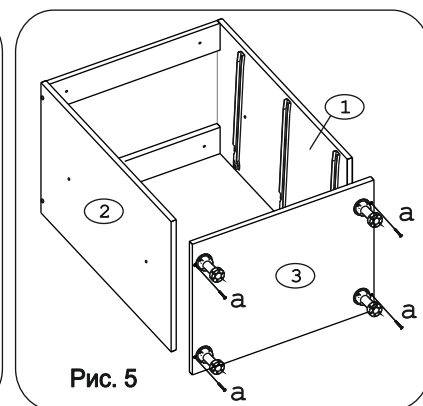

| | | | | | | | | | | | | | | | | | |
|--------------|----------|--------------------|--------|---------------------|----------|------------------------|----------|------------------|-------|------------------------------|-------|-----------------------|-------|------------|-------|--------------|--------|
| | | | | | | | | | | | | | | | | | |
| Евровинт 50 | 12 шт. | Шуруп 3x12 п/сфера | 24 шт. | Шуруп 4x16 | 64 шт. | Шуруп 4x30 | 4 шт. | Шайба 12x4 пл. | 6 шт. | Ножка кухонная 100-110 | 4 шт. | Загл к ев. винту | 8 шт. | Заглушка 6 | 4 шт. | Саморез 6x10 | 12 шт. |
| | | | | | | | | | | | | | | | | | |
| Стяжка 30мм. | 2 компл. | Ручка Р309 крем | 3 шт. | Метабокс 400 h-86мм | 3 компл. | Рейлинг для метабоксов | 2 компл. | Клипса для ножки | 2 шт. | Уплотнитель для цоколя L=598 | 1 шт. | Стыков. профиль L=683 | 1 шт. | | | | |
| | | | | | | | | | | | | | | | | | |
| Дюбель 30мм | 3 шт. | Эксцентрик 16 | 3 шт. | | | | | | | | | | | | | | |

Наименование деталей

- | | |
|--------------------------------|-------|
| 1. Боковина левая 702x445 | 1 шт. |
| 2. Боковина правая 702x445 | 1 шт. |
| 3. Основание 446x600 | 1 шт. |
| 4. Цоколь 598x100 | 1 шт. |
| 5. Дно ящика 398x535 | 3 шт. |
| 6. Планка 566x92 | 2 шт. |
| 7. Стенка ДВП 715x296 | 2 шт. |
| 8. Стенка ящика 535x71 | 1 шт. |
| 9. Стенка ящика 535x144 | 2 шт. |
| 10. Фасад ящика МДФ ДР 596x158 | 1 шт. |
| 11. Фасад ящика МДФ ДР 596x275 | 1 шт. |
| 12. Фасад ящика МДФ 596x275 | 1 шт. |