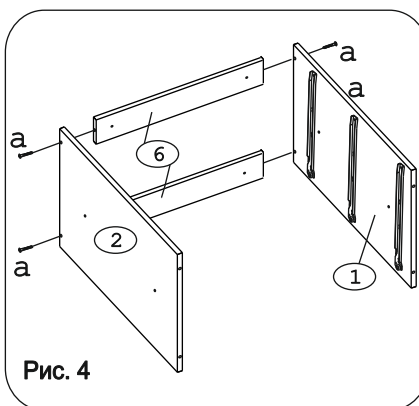

| | | | | | | | | | | | | | | | | | |
|--------------|----------|--------------------|--------|---------------------|----------|------------------------|----------|------------------|-------|------------------------------|-------|-----------------------|-------|------------|-------|--------------|--------|
| | | | | | | | | | | | | | | | | | |
| Евровинт 50 | 12 шт. | Шуруп 3x12 п/сфера | 24 шт. | Шуруп 4x16 | 64 шт. | Шуруп 4x30 | 4 шт. | Шайба 12x4 пл. | 6 шт. | Ножка кухонная 100-110 | 4 шт. | Загл к ев. винту | 8 шт. | Заглушка 6 | 4 шт. | Саморез 6x10 | 12 шт. |
| | | | | | | | | | | | | | | | | | |
| Стяжка 30мм. | 2 компл. | Ручка Р309 крем | 3 шт. | Метабокс 400 h-86мм | 3 компл. | Рейлинг для метабоксов | 2 компл. | Клипса для ножки | 2 шт. | Уплотнитель для цоколя L=598 | 1 шт. | Стыков. профиль L=683 | 1 шт. | | | | |
| | | | | | | | | | | | | | | | | | |
| Дюбель 30мм | 3 шт. | Эксцентрик 16 | 3 шт. | | | | | | | | | | | | | | |

Наименование деталей

- | | |
|--------------------------------|-------|
| 1. Боковина левая 702x445 | 1 шт. |
| 2. Боковина правая 702x445 | 1 шт. |
| 3. Основание 446x600 | 1 шт. |
| 4. Цоколь 598x100 | 1 шт. |
| 5. Дно ящика 398x535 | 3 шт. |
| 6. Планка 566x92 | 2 шт. |
| 7. Стенка ДВП 715x296 | 2 шт. |
| 8. Стенка ящика 535x71 | 1 шт. |
| 9. Стенка ящика 535x144 | 2 шт. |
| 10. Фасад ящика МДФ ДР 596x158 | 1 шт. |
| 11. Фасад ящика МДФ ДР 596x275 | 1 шт. |
| 12. Фасад ящика МДФ 596x275 | 1 шт. |