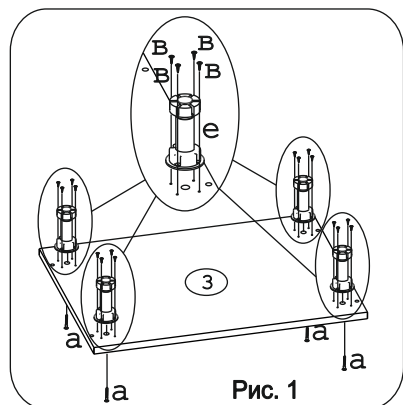

| | | | | | | | | | | | | | | | | | |
|--------------|----------|--------------------|--------|---------------------|----------|------------------------|----------|------------------|-------|------------------------------|-------|-----------------------|-------|------------|-------|--------------|--------|
| | | | | | | | | | | | | | | | | | |
| Евровинт 50 | 12 шт. | Шуруп 3x12 п/сфера | 24 шт. | Шуруп 4x16 | 64 шт. | Шуруп 4x30 | 4 шт. | Шайба 12x4 пл. | 6 шт. | Ножка кухонная 100-110 | 4 шт. | Загл к ев. винту | 8 шт. | Заглушка 6 | 4 шт. | Саморез 6x10 | 12 шт. |
| | | | | | | | | | | | | | | | | | |
| Стяжка 30мм. | 2 компл. | Ручка Р309 крем | 3 шт. | Метабокс 400 h-86мм | 3 компл. | Рейлинг для метабоксов | 2 компл. | Клипса для ножки | 2 шт. | Уплотнитель для цоколя L=598 | 1 шт. | Стыков. профиль L=683 | 1 шт. | | | | |
| | | | | | | | | | | | | | | | | | |
| Дюбель 30мм | 3 шт. | Эксцентрик 16 | 3 шт. | | | | | | | | | | | | | | |

Наименование деталей

- | | |
|--------------------------------|-------|
| 1. Боковина левая 702x445 | 1 шт. |
| 2. Боковина правая 702x445 | 1 шт. |
| 3. Основание 446x600 | 1 шт. |
| 4. Цоколь 598x100 | 1 шт. |
| 5. Дно ящика 398x535 | 3 шт. |
| 6. Планка 566x92 | 2 шт. |
| 7. Стенка ДВП 715x296 | 2 шт. |
| 8. Стенка ящика 535x71 | 1 шт. |
| 9. Стенка ящика 535x144 | 2 шт. |
| 10. Фасад ящика МДФ ДР 596x158 | 1 шт. |
| 11. Фасад ящика МДФ ДР 596x275 | 1 шт. |
| 12. Фасад ящика МДФ 596x275 | 1 шт. |