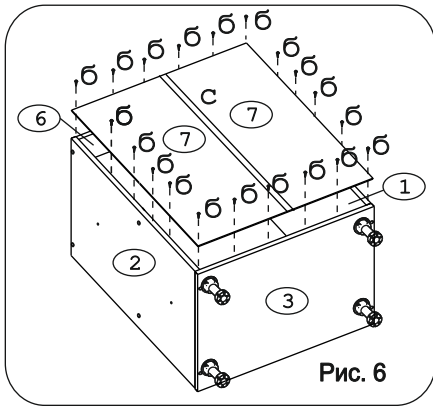

| | | | | | | | | | | | | | | | | | |
|--------------|----------|--------------------|--------|---------------------|----------|------------------------|----------|------------------|-------|------------------------------|-------|-----------------------|-------|------------|-------|--------------|--------|
| | | | | | | | | | | | | | | | | | |
| Евровинт 50 | 12 шт. | Шуруп 3x12 п/сфера | 24 шт. | Шуруп 4x16 | 64 шт. | Шуруп 4x30 | 4 шт. | Шайба 12x4 пл. | 6 шт. | Ножка кухонная 100-110 | 4 шт. | Загл к ев. винту | 8 шт. | Заглушка 6 | 4 шт. | Саморез 6x10 | 12 шт. |
| | | | | | | | | | | | | | | | | | |
| Стяжка 30мм. | 2 компл. | Ручка Р309 крем | 3 шт. | Метабокс 400 h-86мм | 3 компл. | Рейлинг для метабоксов | 2 компл. | Клипса для ножки | 2 шт. | Уплотнитель для цоколя L=598 | 1 шт. | Стыков. профиль L=683 | 1 шт. | | | | |
| | | | | | | | | | | | | | | | | | |
| Дюбель 30мм | 3 шт. | Эксцентрик 16 | 3 шт. | | | | | | | | | | | | | | |

Наименование деталей

- | | |
|--------------------------------|-------|
| 1. Боковина левая 702x445 | 1 шт. |
| 2. Боковина правая 702x445 | 1 шт. |
| 3. Основание 446x600 | 1 шт. |
| 4. Цоколь 598x100 | 1 шт. |
| 5. Дно ящика 398x535 | 3 шт. |
| 6. Планка 566x92 | 2 шт. |
| 7. Стенка ДВП 715x296 | 2 шт. |
| 8. Стенка ящика 535x71 | 1 шт. |
| 9. Стенка ящика 535x144 | 2 шт. |
| 10. Фасад ящика МДФ ДР 596x158 | 1 шт. |
| 11. Фасад ящика МДФ ДР 596x275 | 1 шт. |
| 12. Фасад ящика МДФ 596x275 | 1 шт. |