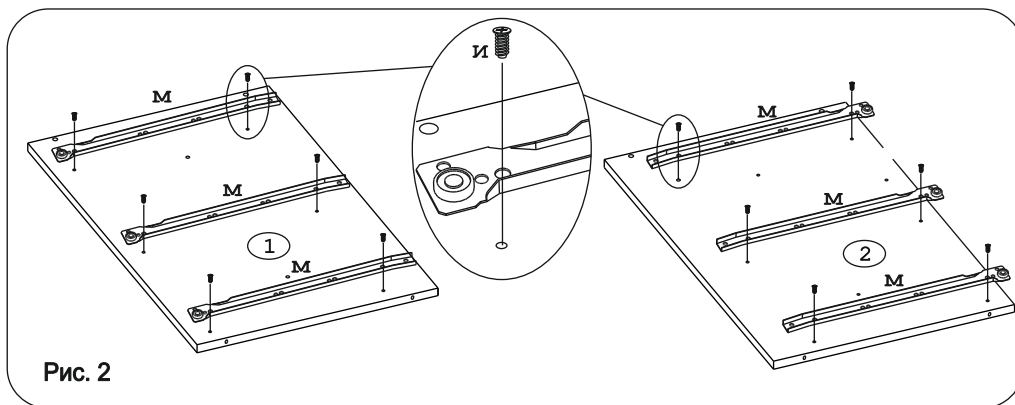

| | | | | | | | | | | | | | | | | | |
|--------------|----------|--------------------|--------|---------------------|----------|------------------------|----------|------------------|-------|------------------------------|-------|-----------------------|-------|------------|-------|--------------|--------|
| | | | | | | | | | | | | | | | | | |
| Евровинт 50 | 12 шт. | Шуруп 3x12 п/сфера | 24 шт. | Шуруп 4x16 | 64 шт. | Шуруп 4x30 | 4 шт. | Шайба 12x4 пл. | 6 шт. | Ножка кухонная 100-110 | 4 шт. | Загл к ев. винту | 8 шт. | Заглушка 6 | 4 шт. | Саморез 6x10 | 12 шт. |
| | | | | | | | | | | | | | | | | | |
| Стяжка 30мм. | 2 компл. | Ручка Р309 крем | 3 шт. | Метабокс 400 h-86мм | 3 компл. | Рейлинг для метабоксов | 2 компл. | Клипса для ножки | 2 шт. | Уплотнитель для цоколя L=598 | 1 шт. | Стыков. профиль L=683 | 1 шт. | | | | |
| | | | | | | | | | | | | | | | | | |
| Дюбель 30мм | 3 шт. | Эксцентрик 16 | 3 шт. | | | | | | | | | | | | | | |

Наименование деталей

- | | |
|--------------------------------|-------|
| 1. Боковина левая 702x445 | 1 шт. |
| 2. Боковина правая 702x445 | 1 шт. |
| 3. Основание 446x600 | 1 шт. |
| 4. Цоколь 598x100 | 1 шт. |
| 5. Дно ящика 398x535 | 3 шт. |
| 6. Планка 566x92 | 2 шт. |
| 7. Стенка ДВП 715x296 | 2 шт. |
| 8. Стенка ящика 535x71 | 1 шт. |
| 9. Стенка ящика 535x144 | 2 шт. |
| 10. Фасад ящика МДФ ДР 596x158 | 1 шт. |
| 11. Фасад ящика МДФ ДР 596x275 | 1 шт. |
| 12. Фасад ящика МДФ 596x275 | 1 шт. |