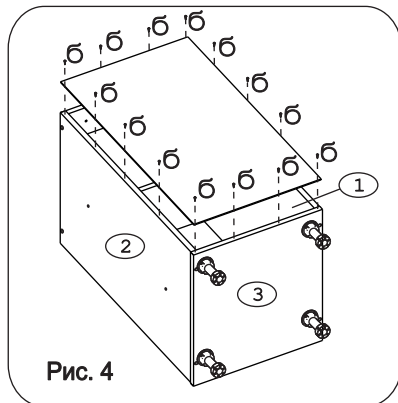

Евровинт 50	12 шт.	Шуруп 3x12	24 шт.	Шуруп 4x16	28 шт.	Шуруп 4x30	4 шт.	Заглушка 35 бел	2 шт.	Ножка кухонная 100-110	4 шт.	Загл к ев.винту	8 шт.	Заглушка 6	4 шт.	Петля накл. с леводвижком с заглушкой	2 шт.
Стяжка 30мм	2 компл.	Ручка Р290	1 шт.	Демпфер	1 шт.	П/д "Дупло"	4 шт.	Клипса для ножки	2 шт.	Шайба 12x4 пл	2 шт.	Уплотнитель для цоколя		L=398	1 шт.		

### Наименование деталей

- |                            |       |
|----------------------------|-------|
| 1. Боковина левая 702x445  | 1 шт. |
| 2. Боковина правая 702x445 | 1 шт. |
| 3. Основание 446x400       | 1 шт. |
| 4. Дверь МДФ ДР 713x396    | 1 шт. |
| 5. Цоколь 398x100          | 1 шт. |
| 6. Полка вкладная 428x364  | 1 шт. |
| 7. Планка 366x92           | 2 шт. |
| 8. Стенка ДВП 716x394      | 1 шт. |