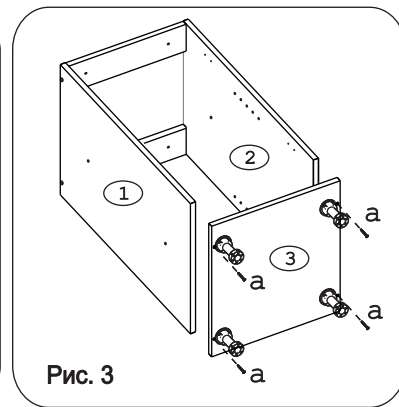

Евровинт 50	12 шт.	Шуруп 3x12	24 шт.	Шуруп 4x16	28 шт.	Шуруп 4x30	4 шт.	Заглушка 35 бел	2 шт.	Ножка кухонная 100-110	4 шт.	Загл к ев.винту	8 шт.	Заглушка 6	4 шт.	Петля накл. с леводвижком с заглушкой	2 шт.
Стяжка 30мм	2 компл.	Ручка Р290	1 шт.	Демпфер	1 шт.	П/д "Дупло"	4 шт.	Клипса для ножки	2 шт.	Шайба 12x4 пл	2 шт.	Уплотнитель для цоколя		L=398	1 шт.		

### Наименование деталей

- |                            |       |
|----------------------------|-------|
| 1. Боковина левая 702x445  | 1 шт. |
| 2. Боковина правая 702x445 | 1 шт. |
| 3. Основание 446x400       | 1 шт. |
| 4. Дверь МДФ ДР 713x396    | 1 шт. |
| 5. Цоколь 398x100          | 1 шт. |
| 6. Полка вкладная 428x364  | 1 шт. |
| 7. Планка 366x92           | 2 шт. |
| 8. Стенка ДВП 716x394      | 1 шт. |