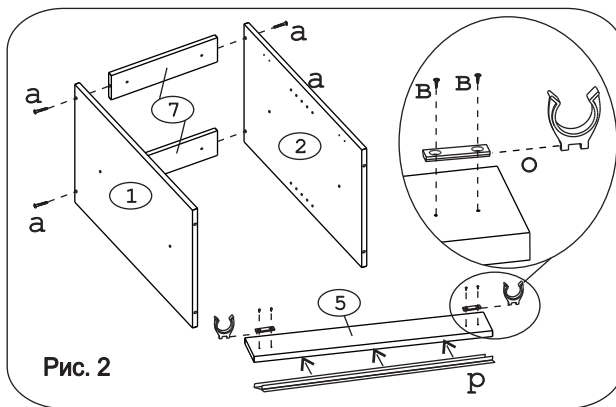

Евровинт 50	12 шт.	Шуруп 3x12	24 шт.	Шуруп 4x16	28 шт.	Шуруп 4x30	4 шт.	Заглушка 35 бел	2 шт.	Ножка кухонная 100-110	4 шт.	Загл к ев.винту	8 шт.	Заглушка 6	4 шт.	Петля накл. с леводвижком с заглушкой	2 шт.
Стяжка 30мм	2 компл.	Ручка Р290	1 шт.	Демпфер	1 шт.	П/д "Дупло"	4 шт.	Клипса для ножки	2 шт.	Шайба 12x4 пл	2 шт.	Уплотнитель для цоколя		L=398	1 шт.		

### Наименование деталей

- |                            |       |
|----------------------------|-------|
| 1. Боковина левая 702x445  | 1 шт. |
| 2. Боковина правая 702x445 | 1 шт. |
| 3. Основание 446x400       | 1 шт. |
| 4. Дверь МДФ ДР 713x396    | 1 шт. |
| 5. Цоколь 398x100          | 1 шт. |
| 6. Полка вкладная 428x364  | 1 шт. |
| 7. Планка 366x92           | 2 шт. |
| 8. Стенка ДВП 716x394      | 1 шт. |