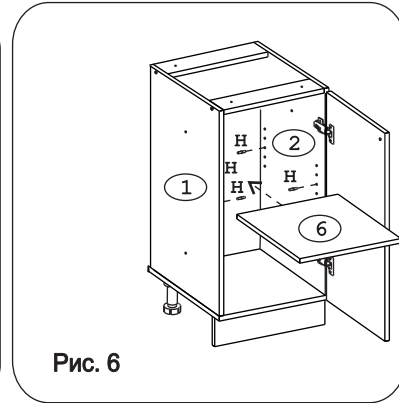

Евровинт 50	12 шт.	Шуруп 3x12	24 шт.	Шуруп 4x16	28 шт.	Шуруп 4x30	4 шт.	Заглушка 35 бел	2 шт.	Ножка кухонная 100-110	4 шт.	Загл к ев.винту	8 шт.	Заглушка 6	4 шт.	Петля накл. с леводвижком с заглушкой	2 шт.
Стяжка 30мм	2 компл.	Ручка Р290	1 шт.	Демпфер	1 шт.	П/д "Дупло"	4 шт.	Клипса для ножки	2 шт.	Шайба 12x4 пл	2 шт.	Уплотнитель для цоколя		L=398	1 шт.		

### Наименование деталей

- |                            |       |
|----------------------------|-------|
| 1. Боковина левая 702x445  | 1 шт. |
| 2. Боковина правая 702x445 | 1 шт. |
| 3. Основание 446x400       | 1 шт. |
| 4. Дверь МДФ ДР 713x396    | 1 шт. |
| 5. Цоколь 398x100          | 1 шт. |
| 6. Полка вкладная 428x364  | 1 шт. |
| 7. Планка 366x92           | 2 шт. |
| 8. Стенка ДВП 716x394      | 1 шт. |