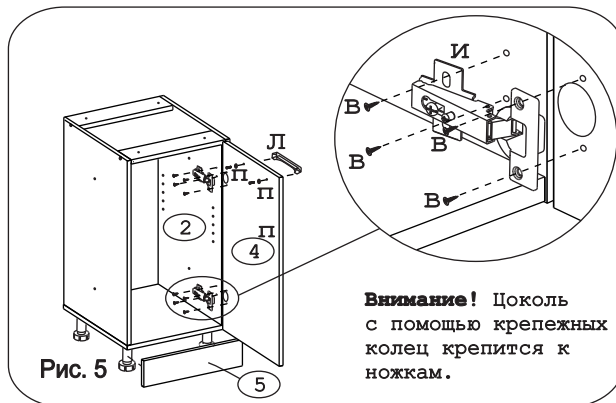

Евровинт 50	12 шт.	Шуруп 3x12	24 шт.	Шуруп 4x16	28 шт.	Шуруп 4x30	4 шт.	Заглушка 35 бел	2 шт.	Ножка кухонная 100-110	4 шт.	Загл к ев.винту	8 шт.	Заглушка 6	4 шт.	Петля накл. с леводвижком с заглушкой	2 шт.
Стяжка 30мм	2 компл.	Ручка Р290	1 шт.	Демпфер	1 шт.	П/д "Дупло"	4 шт.	Клипса для ножки	2 шт.	Шайба 12x4 пл	2 шт.	Уплотнитель для цоколя		L=398	1 шт.		

### Наименование деталей

- |                            |       |
|----------------------------|-------|
| 1. Боковина левая 702x445  | 1 шт. |
| 2. Боковина правая 702x445 | 1 шт. |
| 3. Основание 446x400       | 1 шт. |
| 4. Дверь МДФ ДР 713x396    | 1 шт. |
| 5. Цоколь 398x100          | 1 шт. |
| 6. Полка вкладная 428x364  | 1 шт. |
| 7. Планка 366x92           | 2 шт. |
| 8. Стенка ДВП 716x394      | 1 шт. |