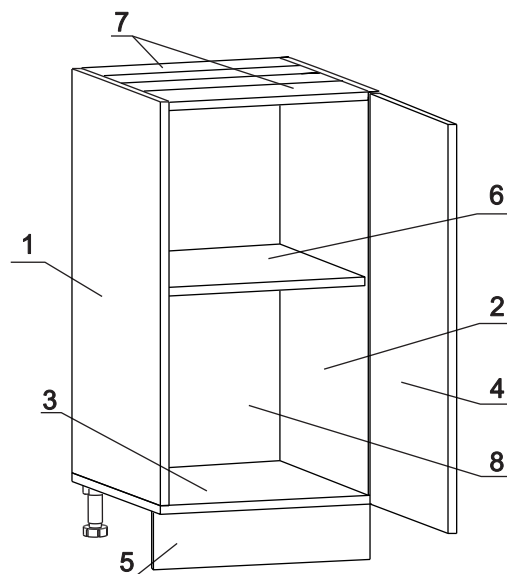

Евровинт 50	12 шт.	Шуруп 3x12	24 шт.	Шуруп 4x16	28 шт.	Шуруп 4x30	4 шт.	Заглушка 35 бел	2 шт.	Ножка кухонная 100-110	4 шт.	Загл к ев.винту	8 шт.	Заглушка 6	4 шт.	Петля накл. с леводвижком с заглушкой	2 шт.
Стяжка 30мм	2 компл.	Ручка Р290	1 шт.	Демпфер	1 шт.	П/д "Дупло"	4 шт.	Клипса для ножки	2 шт.	Шайба 12x4 пл	2 шт.	Уплотнитель для цоколя		L=398	1 шт.		

### Наименование деталей

- |                            |       |
|----------------------------|-------|
| 1. Боковина левая 702x445  | 1 шт. |
| 2. Боковина правая 702x445 | 1 шт. |
| 3. Основание 446x400       | 1 шт. |
| 4. Дверь МДФ ДР 713x396    | 1 шт. |
| 5. Цоколь 398x100          | 1 шт. |
| 6. Полка вкладная 428x364  | 1 шт. |
| 7. Планка 366x92           | 2 шт. |
| 8. Стенка ДВП 716x394      | 1 шт. |