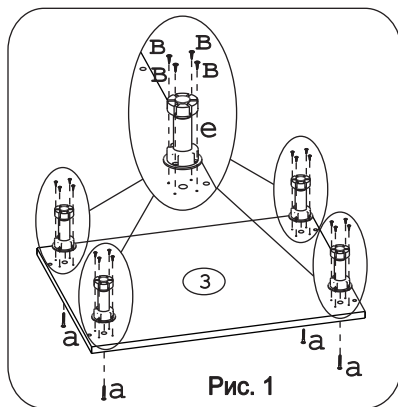

Евровинт 50	12 шт.	Шуруп 3x12	24 шт.	Шуруп 4x16	28 шт.	Шуруп 4x30	4 шт.	Заглушка 35 бел	2 шт.	Ножка кухонная 100-110	4 шт.	Загл к ев.винту	8 шт.	Заглушка 6	4 шт.	Петля накл. с леводвижком с заглушкой	2 шт.
Стяжка 30мм	2 компл.	Ручка Р290	1 шт.	Демпфер	1 шт.	П/д "Дупло"	4 шт.	Клипса для ножки	2 шт.	Шайба 12x4 пл	2 шт.	Уплотнитель для цоколя		L=398	1 шт.		

### Наименование деталей

- |                            |       |
|----------------------------|-------|
| 1. Боковина левая 702x445  | 1 шт. |
| 2. Боковина правая 702x445 | 1 шт. |
| 3. Основание 446x400       | 1 шт. |
| 4. Дверь МДФ ДР 713x396    | 1 шт. |
| 5. Цоколь 398x100          | 1 шт. |
| 6. Полка вкладная 428x364  | 1 шт. |
| 7. Планка 366x92           | 2 шт. |
| 8. Стенка ДВП 716x394      | 1 шт. |