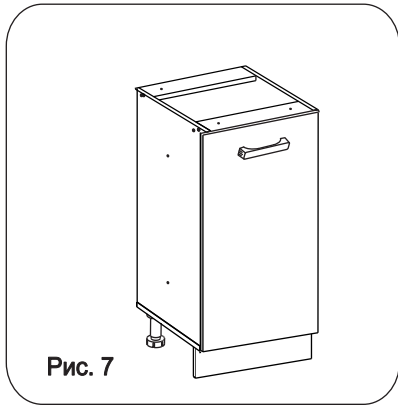

Евровинт 50	12 шт.	Шуруп 3x12	24 шт.	Шуруп 4x16	28 шт.	Шуруп 4x30	4 шт.	Заглушка 35 бел	2 шт.	Ножка кухонная 100-110	4 шт.	Загл к ев.винту	8 шт.	Заглушка 6	4 шт.	Петля накл. с леводвижком с заглушкой	2 шт.
Стяжка 30мм	2 компл.	Ручка Р290	1 шт.	Демпфер	1 шт.	П/д "Дупло"	4 шт.	Клипса для ножки	2 шт.	Шайба 12x4 пл	2 шт.	Уплотнитель для цоколя		L=398	1 шт.		

### Наименование деталей

- |                            |       |
|----------------------------|-------|
| 1. Боковина левая 702x445  | 1 шт. |
| 2. Боковина правая 702x445 | 1 шт. |
| 3. Основание 446x400       | 1 шт. |
| 4. Дверь МДФ ДР 713x396    | 1 шт. |
| 5. Цоколь 398x100          | 1 шт. |
| 6. Полка вкладная 428x364  | 1 шт. |
| 7. Планка 366x92           | 2 шт. |
| 8. Стенка ДВП 716x394      | 1 шт. |