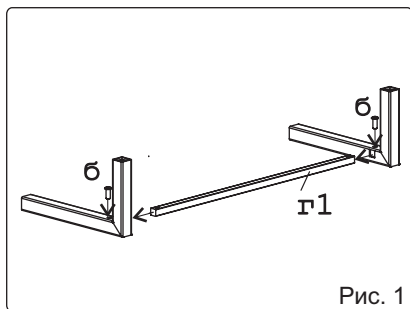

Рис. 2

Наименование деталей

1. Основание 1000х380	1 шт.
2. Крышка 983х364	1 шт.
3. Боковина правая 402х362	1 шт.
4. Боковина левая 726х364	1 шт.
5. Основание надстройки 583х364	1 шт.
6. Боковина правая 362х140	1 шт.
7. Крышка надстройки 600х364	1 шт.
8. Дверь 1062х444	1 шт.
9. Задняя стенка 1938х208	1 шт.
10. Задняя стенка 2088х600	1 шт.
11. Полка стационарная 432х120	2 шт.
12. Планка 340х80	1 шт.
13. Боковина правая 1006х120	1 шт.
14. Боковина левая 1168х120	1 шт.
15. Полка стационарная 750х272	1 шт.
16. Панель ДР 550х288	1 шт.
17. Полка вкладная 413х112	3 шт.
18. Полка вкладная 563х272	1 шт.
19. Боковина 402х288	1 шт.
20. Боковина ящика правая 300х96	1 шт.
21. Боковина ящика левая 300х96	1 шт.
22. Дно ящика 539х304	1 шт.
23. Стенка ящика 509х96	1 шт.
24. Дверь МДФ ДР 960х396	1 шт.
25. фасад ящика МДФ 560х134	1 шт.