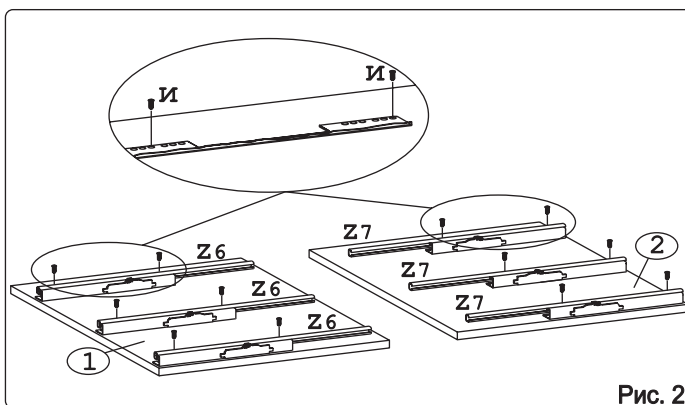

 для крепления столешни							
Евровинт 50	12 шт.	Шуруп 3x12 п/сфера	16 шт.	Шуруп 4x16	20 шт.	Шуруп 4x30	4 шт.	Шайба 12x4 пл.	6 шт.	Ножка кухонная 100-110	4 шт.	Загл. к ев. винту	8 шт.
													
Заглушка	6 шт.	Саморез 6x10	12 шт.	Стяжка 30 мм.	2 компл.	Ручка P392	3 шт.	Клипса для ножки	2 шт.	Уплотнитель для цоколя	1 шт.		

Метабокс Innotech 470 h-70 мм (1 компл.) (Z):

											
Шуруп 3.5x25 Хеттих	4 шт.	Шуруп 4x16 Хеттих	8 шт.	Боковина 470 мм, лев	1 шт.	Боковина 470 мм, прав	1 шт.	Направ. ролик. 470 мм, лев	1 шт.	Направ. ролик. 470 мм, прав	1 шт.
											
Держатель ст. 70 мм, лев.	1 шт.	Держатель ст. 70 мм, прав.	1 шт.	Держатель фас.	2 шт.	Заглушка Хеттих	2 шт.				

Метабокс Innotech 470 h-176 мм (2 компл.) (Z):

											
Шуруп 3.5x13 Хеттих	4 шт.	Шуруп 3.5x25 Хеттих	8 шт.	Шуруп 4x16 Хеттих	24 шт.	Боковина 470 мм, лев	2 шт.	Боковина 470 мм, прав	2 шт.	Направ. ролик. 470 мм, лев	2 шт.
											
Направ. ролик. 470 мм, прав	2 шт.	Держатель ст. 176 мм, лев.	2 шт.	Держатель ст. 176 мм, прав.	2 шт.	Держатель фас.	4 шт.	Рейлинг 470 мм	4 шт.	Держатель рейлинга	4 шт.
										Заглушка Хеттих	4 шт.

### Наименование деталей

1.	Боковина левая	702x509	1 шт.
2.	Боковина правая	702x509	1 шт.
3.	Основание	510x400	1 шт.
4.	Цоколь	398x100	1 шт.
5.	Дно ящика	480x289	3 шт.
6.	Планка	366x92	2 шт.
7.	Стенка ДВПО	715x396	1 шт.
8.	Стенка ящика	278x65	1 шт.
9.	Стенка ящика	278x176	2 шт.
10.	Фасад ящика средн. МДФ	396x284	1 шт.
11.	Фасад ящика нижн. МДФ	396x284	1 шт.
12.	Фасад ящика верх. МДФ	396x138	1 шт.