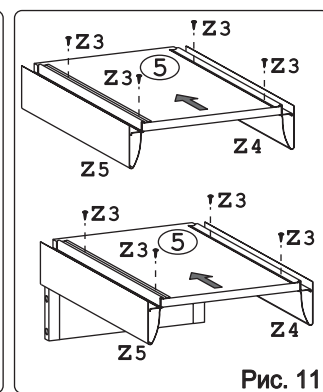

 для крепления столешни							
Евровинт 50	12 шт.	Шуруп 3x12 п/сфера	16 шт.	Шуруп 4x16	20 шт.	Шуруп 4x30	4 шт.	Шайба 12x4 пл.	6 шт.	Ножка кухонная 100-110	4 шт.	Загл. к ев. винту	8 шт.
													
Заглушка	6 шт.	Саморез 6x10	12 шт.	Стяжка 30 мм.	2 компл.	Ручка P392	3 шт.	Клипса для ножки	2 шт.	Уплотнитель для цоколя	1 шт.		

Метабокс Innotech 470 h-70 мм (1 компл.) (Z):

											
Шуруп 3.5x25 Хеттих	4 шт.	Шуруп 4x16 Хеттих	8 шт.	Боковина 470 мм, лев	1 шт.	Боковина 470 мм, прав	1 шт.	Направ. ролик. 470 мм, лев	1 шт.	Направ. ролик. 470 мм, прав	1 шт.
											
Держатель ст. 70 мм, лев.	1 шт.	Держатель ст. 70 мм, прав.	1 шт.	Держатель фас.	2 шт.	Заглушка Хеттих	2 шт.				

Метабокс Innotech 470 h-176 мм (2 компл.) (Z):

											
Шуруп 3.5x13 Хеттих	4 шт.	Шуруп 3.5x25 Хеттих	8 шт.	Шуруп 4x16 Хеттих	24 шт.	Боковина 470 мм, лев	2 шт.	Боковина 470 мм, прав	2 шт.	Направ. ролик. 470 мм, лев	2 шт.
											
Направ. ролик. 470 мм, прав	2 шт.	Держатель ст. 176 мм, лев.	2 шт.	Держатель ст. 176 мм, прав.	2 шт.	Держатель фас.	4 шт.	Рейлинг 470 мм	4 шт.	Держатель рейлинга	4 шт.
										Заглушка Хеттих	4 шт.

### Наименование деталей

1.	Боковина левая	702x509	1 шт.
2.	Боковина правая	702x509	1 шт.
3.	Основание	510x400	1 шт.
4.	Цоколь	398x100	1 шт.
5.	Дно ящика	480x289	3 шт.
6.	Планка	366x92	2 шт.
7.	Стенка ДВПО	715x396	1 шт.
8.	Стенка ящика	278x65	1 шт.
9.	Стенка ящика	278x176	2 шт.
10.	Фасад ящика средн. МДФ	396x284	1 шт.
11.	Фасад ящика нижн. МДФ	396x284	1 шт.
12.	Фасад ящика верх. МДФ	396x138	1 шт.