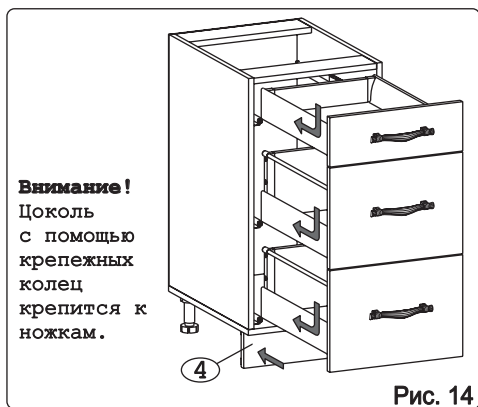

### Наименование деталей

1.	Боковина левая	702x509	1 шт.
2.	Боковина правая	702x509	1 шт.
3.	Основание	510x400	1 шт.
4.	Цоколь	398x100	1 шт.
5.	Дно ящика	480x289	3 шт.
6.	Планка	366x92	2 шт.
7.	Стенка ДВПО	715x396	1 шт.
8.	Стенка ящика	278x65	1 шт.
9.	Стенка ящика	278x176	2 шт.
10.	Фасад ящика средн. МДФ	396x284	1 шт.
11.	Фасад ящика нижн. МДФ	396x284	1 шт.
12.	Фасад ящика верх. МДФ	396x138	1 шт.

Рис. 12

Рис. 13

Рис. 14

Рис. 15