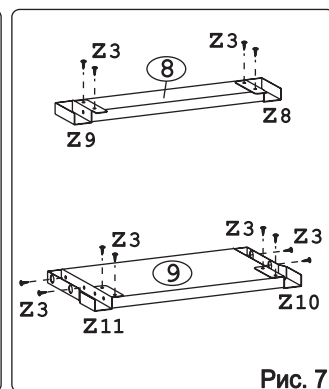

 для крепления столешни							
Евровинт 50	12 шт.	Шуруп 3x12 п/сфера	16 шт.	Шуруп 4x16	20 шт.	Шуруп 4x30	4 шт.	Шайба 12x4 пл.	6 шт.	Ножка кухонная 100-110	4 шт.	Загл. к ев. винту	8 шт.
													
Заглушка	6 шт.	Саморез 6x10	12 шт.	Стяжка 30 мм.	2 компл.	Ручка P392	3 шт.	Клипса для ножки	2 шт.	Уплотнитель для цоколя	1 шт.		

Метабокс Innotech 470 h-70 мм (1 компл.) (Z):

											
Шуруп 3.5x25 Хеттих	4 шт.	Шуруп 4x16 Хеттих	8 шт.	Боковина 470 мм, лев	1 шт.	Боковина 470 мм, прав	1 шт.	Направ. ролик. 470 мм, лев	1 шт.	Направ. ролик. 470 мм, прав	1 шт.
											
Держатель ст. 70 мм, лев.	1 шт.	Держатель ст. 70 мм, прав.	1 шт.	Держатель фас.	2 шт.	Заглушка Хеттих	2 шт.				

Метабокс Innotech 470 h-176 мм (2 компл.) (Z):

											
Шуруп 3.5x13 Хеттих	4 шт.	Шуруп 3.5x25 Хеттих	8 шт.	Шуруп 4x16 Хеттих	24 шт.	Боковина 470 мм, лев	2 шт.	Боковина 470 мм, прав	2 шт.	Направ. ролик. 470 мм, лев	2 шт.
											
Направ. ролик. 470 мм, прав	2 шт.	Держатель ст. 176 мм, лев.	2 шт.	Держатель ст. 176 мм, прав.	2 шт.	Держатель фас.	4 шт.	Рейлинг 470 мм	4 шт.	Держатель рейлинга	4 шт.
										Заглушка Хеттих	4 шт.

### Наименование деталей

1.	Боковина левая	702x509	1 шт.
2.	Боковина правая	702x509	1 шт.
3.	Основание	510x400	1 шт.
4.	Цоколь	398x100	1 шт.
5.	Дно ящика	480x289	3 шт.
6.	Планка	366x92	2 шт.
7.	Стенка ДВПО	715x396	1 шт.
8.	Стенка ящика	278x65	1 шт.
9.	Стенка ящика	278x176	2 шт.
10.	Фасад ящика средн. МДФ	396x284	1 шт.
11.	Фасад ящика нижн. МДФ	396x284	1 шт.
12.	Фасад ящика верх. МДФ	396x138	1 шт.