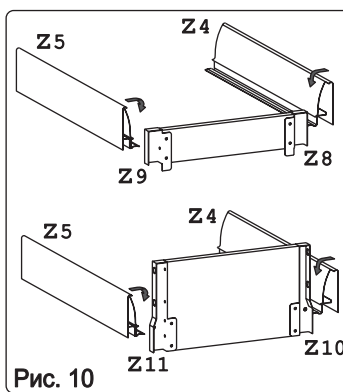

 для крепления столешни							
Евровинт 50	12 шт.	Шуруп 3x12 п/сфера	16 шт.	Шуруп 4x16	20 шт.	Шуруп 4x30	4 шт.	Шайба 12x4 пл.	6 шт.	Ножка кухонная 100-110	4 шт.	Загл. к ев. винту	8 шт.
													
Заглушка	6 шт.	Саморез 6x10	12 шт.	Стяжка 30 мм.	2 компл.	Ручка P392	3 шт.	Клипса для ножки	2 шт.	Уплотнитель для цоколя	1 шт.		

Метабокс Innotech 470 h-70 мм (1 компл.) (Z):

											
Шуруп 3.5x25 Хеттих	4 шт.	Шуруп 4x16 Хеттих	8 шт.	Боковина 470 мм, лев	1 шт.	Боковина 470 мм, прав	1 шт.	Направ. ролик. 470 мм, лев	1 шт.	Направ. ролик. 470 мм, прав	1 шт.
											
Держатель ст. 70 мм, лев.	1 шт.	Держатель ст. 70 мм, прав.	1 шт.	Держатель фас.	2 шт.	Заглушка Хеттих	2 шт.				

Метабокс Innotech 470 h-176 мм (2 компл.) (Z):

											
Шуруп 3.5x13 Хеттих	4 шт.	Шуруп 3.5x25 Хеттих	8 шт.	Шуруп 4x16 Хеттих	24 шт.	Боковина 470 мм, лев	2 шт.	Боковина 470 мм, прав	2 шт.	Направ. ролик. 470 мм, лев	2 шт.
											
Направ. ролик. 470 мм, прав	2 шт.	Держатель ст. 176 мм, лев.	2 шт.	Держатель ст. 176 мм, прав.	2 шт.	Держатель фас.	4 шт.	Рейлинг 470 мм	4 шт.	Держатель рейлинга	4 шт.
										Заглушка Хеттих	4 шт.

### Наименование деталей

1.	Боковина левая	702x509	1 шт.
2.	Боковина правая	702x509	1 шт.
3.	Основание	510x400	1 шт.
4.	Цоколь	398x100	1 шт.
5.	Дно ящика	480x289	3 шт.
6.	Планка	366x92	2 шт.
7.	Стенка ДВПО	715x396	1 шт.
8.	Стенка ящика	278x65	1 шт.
9.	Стенка ящика	278x176	2 шт.
10.	Фасад ящика средн. МДФ	396x284	1 шт.
11.	Фасад ящика нижн. МДФ	396x284	1 шт.
12.	Фасад ящика верх. МДФ	396x138	1 шт.