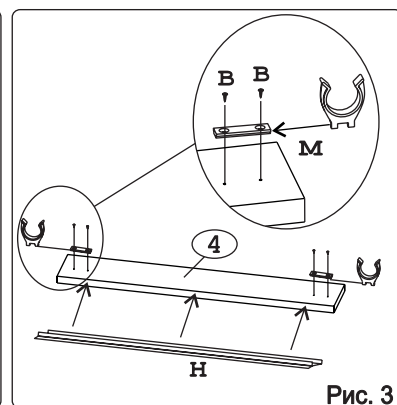

 для крепления столешни							
Евровинт 50	12 шт.	Шуруп 3x12 п/сфера	16 шт.	Шуруп 4x16	20 шт.	Шуруп 4x30	4 шт.	Шайба 12x4 пл.	6 шт.	Ножка кухонная 100-110	4 шт.	Загл. к ев. винту	8 шт.
													
Заглушка	6 шт.	Саморез 6x10	12 шт.	Стяжка 30 мм.	2 компл.	Ручка P392	3 шт.	Клипса для ножки	2 шт.	Уплотнитель для цоколя	1 шт.		

Метабокс Innotech 470 h-70 мм (1 компл.) (Z):

											
Шуруп 3.5x25 Хеттих	4 шт.	Шуруп 4x16 Хеттих	8 шт.	Боковина 470 мм, лев	1 шт.	Боковина 470 мм, прав	1 шт.	Направ. ролик. 470 мм, лев	1 шт.	Направ. ролик. 470 мм, прав	1 шт.
											
Держатель ст. 70 мм, лев.	1 шт.	Держатель ст. 70 мм, прав.	1 шт.	Держатель фас.	2 шт.	Заглушка Хеттих	2 шт.				

Метабокс Innotech 470 h-176 мм (2 компл.) (Z):

											
Шуруп 3.5x13 Хеттих	4 шт.	Шуруп 3.5x25 Хеттих	8 шт.	Шуруп 4x16 Хеттих	24 шт.	Боковина 470 мм, лев	2 шт.	Боковина 470 мм, прав	2 шт.	Направ. ролик. 470 мм, лев	2 шт.
											
Направ. ролик. 470 мм, прав	2 шт.	Держатель ст. 176 мм, лев.	2 шт.	Держатель ст. 176 мм, прав.	2 шт.	Держатель фас.	4 шт.	Рейлинг 470 мм	4 шт.	Держатель рейлинга	4 шт.
										Заглушка Хеттих	4 шт.

### Наименование деталей

1.	Боковина левая	702x509	1 шт.
2.	Боковина правая	702x509	1 шт.
3.	Основание	510x400	1 шт.
4.	Цоколь	398x100	1 шт.
5.	Дно ящика	480x289	3 шт.
6.	Планка	366x92	2 шт.
7.	Стенка ДВПО	715x396	1 шт.
8.	Стенка ящика	278x65	1 шт.
9.	Стенка ящика	278x176	2 шт.
10.	Фасад ящика средн. МДФ	396x284	1 шт.
11.	Фасад ящика нижн. МДФ	396x284	1 шт.
12.	Фасад ящика верх. МДФ	396x138	1 шт.