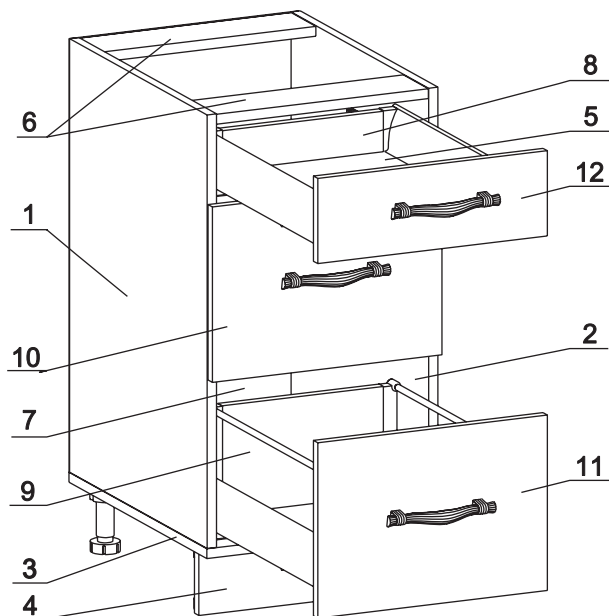

 для крепления столешни							
Евровинт 50	12 шт.	Шуруп 3x12 п/сфера	16 шт.	Шуруп 4x16	20 шт.	Шуруп 4x30	4 шт.	Шайба 12x4 пл.	6 шт.	Ножка кухонная 100-110	4 шт.	Загл. к ев. винту	8 шт.
													
Заглушка	6 шт.	Саморез 6x10	12 шт.	Стяжка 30 мм.	2 компл.	Ручка P392	3 шт.	Клипса для ножки	2 шт.	Уплотнитель для цоколя	1 шт.		

Метабокс Innotech 470 h-70 мм (1 компл.) (Z):

											
Шуруп 3.5x25 Хеттих	4 шт.	Шуруп 4x16 Хеттих	8 шт.	Боковина 470 мм, лев	1 шт.	Боковина 470 мм, прав	1 шт.	Направ. ролик. 470 мм, лев	1 шт.	Направ. ролик. 470 мм, прав	1 шт.
											
Держатель ст. 70 мм, лев.	1 шт.	Держатель ст. 70 мм, прав.	1 шт.	Держатель фас.	2 шт.	Заглушка Хеттих	2 шт.				

Метабокс Innotech 470 h-176 мм (2 компл.) (Z):

											
Шуруп 3.5x13 Хеттих	4 шт.	Шуруп 3.5x25 Хеттих	8 шт.	Шуруп 4x16 Хеттих	24 шт.	Боковина 470 мм, лев	2 шт.	Боковина 470 мм, прав	2 шт.	Направ. ролик. 470 мм, лев	2 шт.
											
Направ. ролик. 470 мм, прав	2 шт.	Держатель ст. 176 мм, лев.	2 шт.	Держатель ст. 176 мм, прав.	2 шт.	Держатель фас.	4 шт.	Рейлинг 470 мм	4 шт.	Держатель рейлинга	4 шт.
										Заглушка Хеттих	4 шт.

### Наименование деталей

1.	Боковина левая	702x509	1 шт.
2.	Боковина правая	702x509	1 шт.
3.	Основание	510x400	1 шт.
4.	Цоколь	398x100	1 шт.
5.	Дно ящика	480x289	3 шт.
6.	Планка	366x92	2 шт.
7.	Стенка ДВПО	715x396	1 шт.
8.	Стенка ящика	278x65	1 шт.
9.	Стенка ящика	278x176	2 шт.
10.	Фасад ящика средн. МДФ	396x284	1 шт.
11.	Фасад ящика нижн. МДФ	396x284	1 шт.
12.	Фасад ящика верх. МДФ	396x138	1 шт.