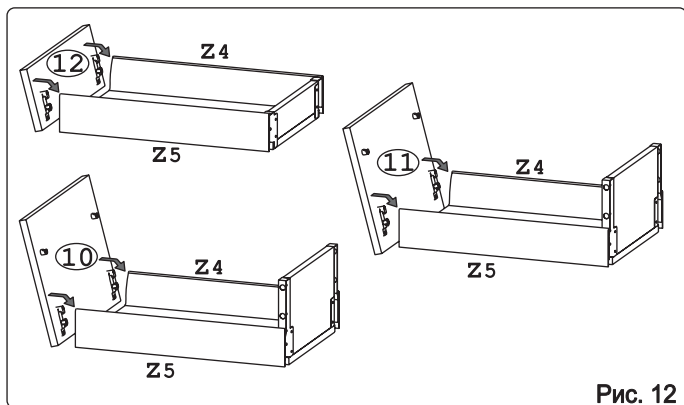

Метабокс Innotech 470 h-176 мм (2 компл.) (Z):

											
Шуруп 3.5x13 Хеттих	4 шт.	Шуруп 3.5x25 Хеттих	8 шт.	Шуруп 4x16 Хеттих	24 шт.	Боковина 470 мм, лев	2 шт.	Боковина 470 мм, прав	2 шт.	Направ. ролик. 470 мм, лев	2 шт.
											
Направ. ролик. 470 мм, прав	2 шт.	Держатель ст. 176 мм, лев.	2 шт.	Держатель ст. 176 мм, прав.	2 шт.	Держатель фас.	4 шт.	Рейлинг 470 мм	4 шт.	Держатель рейлинга	4 шт.
										Заглушка Хеттих	4 шт.

### Наименование деталей

1.	Боковина левая	702x509	1 шт.
2.	Боковина правая	702x509	1 шт.
3.	Основание	510x400	1 шт.
4.	Цоколь	398x100	1 шт.
5.	Дно ящика	480x289	3 шт.
6.	Планка	366x92	2 шт.
7.	Стенка ДВПО	715x396	1 шт.
8.	Стенка ящика	278x65	1 шт.
9.	Стенка ящика	278x176	2 шт.
10.	Фасад ящика средн. МДФ	396x284	1 шт.
11.	Фасад ящика нижн. МДФ	396x284	1 шт.
12.	Фасад ящика верх. МДФ	396x138	1 шт.

Рис. 12

Рис. 13

Рис. 14

Рис. 15