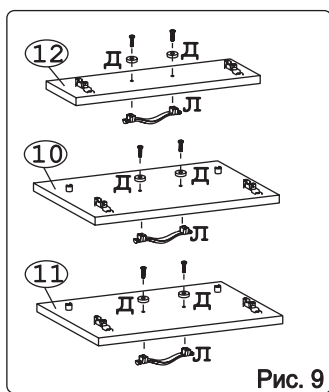

 для крепления столешни							
Евровинт 50	12 шт.	Шуруп 3x12 п/сфера	16 шт.	Шуруп 4x16	20 шт.	Шуруп 4x30	4 шт.	Шайба 12x4 пл.	6 шт.	Ножка кухонная 100-110	4 шт.	Загл. к ев. винту	8 шт.
													
Заглушка	6 шт.	Саморез 6x10	12 шт.	Стяжка 30 мм.	2 компл.	Ручка P392	3 шт.	Клипса для ножки	2 шт.	Уплотнитель для цоколя	1 шт.		

Метабокс Innotech 470 h-70 мм (1 компл.) (Z):

											
Шуруп 3.5x25 Хеттих	4 шт.	Шуруп 4x16 Хеттих	8 шт.	Боковина 470 мм, лев	1 шт.	Боковина 470 мм, прав	1 шт.	Направ. ролик. 470 мм, лев	1 шт.	Направ. ролик. 470 мм, прав	1 шт.
											
Держатель ст. 70 мм, лев.	1 шт.	Держатель ст. 70 мм, прав.	1 шт.	Держатель фас.	2 шт.	Заглушка Хеттих	2 шт.				

Метабокс Innotech 470 h-176 мм (2 компл.) (Z):

											
Шуруп 3.5x13 Хеттих	4 шт.	Шуруп 3.5x25 Хеттих	8 шт.	Шуруп 4x16 Хеттих	24 шт.	Боковина 470 мм, лев	2 шт.	Боковина 470 мм, прав	2 шт.	Направ. ролик. 470 мм, лев	2 шт.
											
Направ. ролик. 470 мм, прав	2 шт.	Держатель ст. 176 мм, лев.	2 шт.	Держатель ст. 176 мм, прав.	2 шт.	Держатель фас.	4 шт.	Рейлинг 470 мм	4 шт.	Держатель рейлинга	4 шт.
										Заглушка Хеттих	4 шт.

### Наименование деталей

1.	Боковина левая	702x509	1 шт.
2.	Боковина правая	702x509	1 шт.
3.	Основание	510x400	1 шт.
4.	Цоколь	398x100	1 шт.
5.	Дно ящика	480x289	3 шт.
6.	Планка	366x92	2 шт.
7.	Стенка ДВПО	715x396	1 шт.
8.	Стенка ящика	278x65	1 шт.
9.	Стенка ящика	278x176	2 шт.
10.	Фасад ящика средн. МДФ	396x284	1 шт.
11.	Фасад ящика нижн. МДФ	396x284	1 шт.
12.	Фасад ящика верх. МДФ	396x138	1 шт.