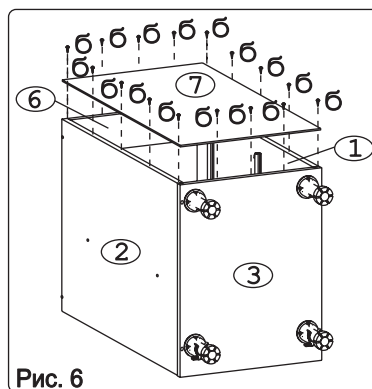

 для крепления столешни							
Евровинт 50	12 шт.	Шуруп 3x12 п/сфера	16 шт.	Шуруп 4x16	20 шт.	Шуруп 4x30	4 шт.	Шайба 12x4 пл.	6 шт.	Ножка кухонная 100-110	4 шт.	Загл. к ев. винту	8 шт.
													
Заглушка	6 шт.	Саморез 6x10	12 шт.	Стяжка 30 мм.	2 компл.	Ручка P392	3 шт.	Клипса для ножки	2 шт.	Уплотнитель для цоколя	1 шт.		

Метабокс Innotech 470 h-70 мм (1 компл.) (Z):

											
Шуруп 3.5x25 Хеттих	4 шт.	Шуруп 4x16 Хеттих	8 шт.	Боковина 470 мм, лев	1 шт.	Боковина 470 мм, прав	1 шт.	Направ. ролик. 470 мм, лев	1 шт.	Направ. ролик. 470 мм, прав	1 шт.
											
Держатель ст. 70 мм, лев.	1 шт.	Держатель ст. 70 мм, прав.	1 шт.	Держатель фас.	2 шт.	Заглушка Хеттих	2 шт.				

Метабокс Innotech 470 h-176 мм (2 компл.) (Z):

											
Шуруп 3.5x13 Хеттих	4 шт.	Шуруп 3.5x25 Хеттих	8 шт.	Шуруп 4x16 Хеттих	24 шт.	Боковина 470 мм, лев	2 шт.	Боковина 470 мм, прав	2 шт.	Направ. ролик. 470 мм, лев	2 шт.
											
Направ. ролик. 470 мм, прав	2 шт.	Держатель ст. 176 мм, лев.	2 шт.	Держатель ст. 176 мм, прав.	2 шт.	Держатель фас.	4 шт.	Рейлинг 470 мм	4 шт.	Держатель рейлинга	4 шт.
										Заглушка Хеттих	4 шт.

### Наименование деталей

1.	Боковина левая	702x509	1 шт.
2.	Боковина правая	702x509	1 шт.
3.	Основание	510x400	1 шт.
4.	Цоколь	398x100	1 шт.
5.	Дно ящика	480x289	3 шт.
6.	Планка	366x92	2 шт.
7.	Стенка ДВПО	715x396	1 шт.
8.	Стенка ящика	278x65	1 шт.
9.	Стенка ящика	278x176	2 шт.
10.	Фасад ящика средн. МДФ	396x284	1 шт.
11.	Фасад ящика нижн. МДФ	396x284	1 шт.
12.	Фасад ящика верх. МДФ	396x138	1 шт.