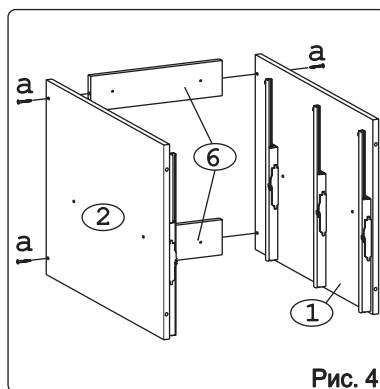

 для крепления столешни							
Евровинт 50	12 шт.	Шуруп 3x12 п/сфера	16 шт.	Шуруп 4x16	20 шт.	Шуруп 4x30	4 шт.	Шайба 12x4 пл.	6 шт.	Ножка кухонная 100-110	4 шт.	Загл. к ев. винту	8 шт.
													
Заглушка	6 шт.	Саморез 6x10	12 шт.	Стяжка 30 мм.	2 компл.	Ручка P392	3 шт.	Клипса для ножки	2 шт.	Уплотнитель для цоколя	1 шт.		

Метабокс Innotech 470 h-70 мм (1 компл.) (Z):

											
Шуруп 3.5x25 Хеттих	4 шт.	Шуруп 4x16 Хеттих	8 шт.	Боковина 470 мм, лев	1 шт.	Боковина 470 мм, прав	1 шт.	Направ. ролик. 470 мм, лев	1 шт.	Направ. ролик. 470 мм, прав	1 шт.
											
Держатель ст. 70 мм, лев.	1 шт.	Держатель ст. 70 мм, прав.	1 шт.	Держатель фас.	2 шт.	Заглушка Хеттих	2 шт.				

Метабокс Innotech 470 h-176 мм (2 компл.) (Z):

											
Шуруп 3.5x13 Хеттих	4 шт.	Шуруп 3.5x25 Хеттих	8 шт.	Шуруп 4x16 Хеттих	24 шт.	Боковина 470 мм, лев	2 шт.	Боковина 470 мм, прав	2 шт.	Направ. ролик. 470 мм, лев	2 шт.
											
Направ. ролик. 470 мм, прав	2 шт.	Держатель ст. 176 мм, лев.	2 шт.	Держатель ст. 176 мм, прав.	2 шт.	Держатель фас.	4 шт.	Рейлинг 470 мм	4 шт.	Держатель рейлинга	4 шт.
										Заглушка Хеттих	4 шт.

### Наименование деталей

1.	Боковина левая	702x509	1 шт.
2.	Боковина правая	702x509	1 шт.
3.	Основание	510x400	1 шт.
4.	Цоколь	398x100	1 шт.
5.	Дно ящика	480x289	3 шт.
6.	Планка	366x92	2 шт.
7.	Стенка ДВПО	715x396	1 шт.
8.	Стенка ящика	278x65	1 шт.
9.	Стенка ящика	278x176	2 шт.
10.	Фасад ящика средн. МДФ	396x284	1 шт.
11.	Фасад ящика нижн. МДФ	396x284	1 шт.
12.	Фасад ящика верх. МДФ	396x138	1 шт.