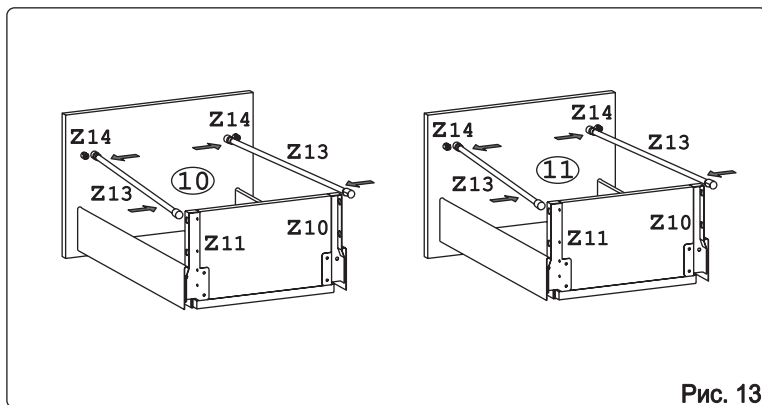

Метабокс Innotech 470 h-176 мм (2 компл.) (Z):

											
Шуруп 3.5x13 Хеттих	4 шт.	Шуруп 3.5x25 Хеттих	8 шт.	Шуруп 4x16 Хеттих	24 шт.	Боковина 470 мм, лев	2 шт.	Боковина 470 мм, прав	2 шт.	Направ. ролик. 470 мм, лев	2 шт.
											
Направ. ролик. 470 мм, прав	2 шт.	Держатель ст. 176 мм, лев.	2 шт.	Держатель ст. 176 мм, прав.	2 шт.	Держатель фас.	4 шт.	Рейлинг 470 мм	4 шт.	Держатель рейлинга	4 шт.
										Заглушка Хеттих	4 шт.

### Наименование деталей

1.	Боковина левая	702x509	1 шт.
2.	Боковина правая	702x509	1 шт.
3.	Основание	510x400	1 шт.
4.	Цоколь	398x100	1 шт.
5.	Дно ящика	480x289	3 шт.
6.	Планка	366x92	2 шт.
7.	Стенка ДВПО	715x396	1 шт.
8.	Стенка ящика	278x65	1 шт.
9.	Стенка ящика	278x176	2 шт.
10.	Фасад ящика средн. МДФ	396x284	1 шт.
11.	Фасад ящика нижн. МДФ	396x284	1 шт.
12.	Фасад ящика верх. МДФ	396x138	1 шт.

Рис. 12

Рис. 13

Рис. 14

Рис. 15