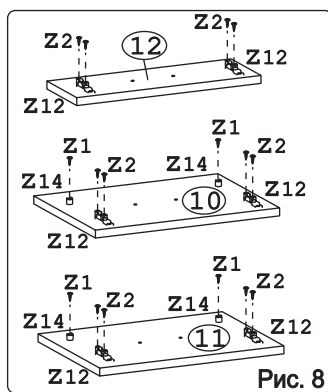

 для крепления столешни							
Евровинт 50	12 шт.	Шуруп 3x12 п/сфера	16 шт.	Шуруп 4x16	20 шт.	Шуруп 4x30	4 шт.	Шайба 12x4 пл.	6 шт.	Ножка кухонная 100-110	4 шт.	Загл. к ев. винту	8 шт.
													
Заглушка	6 шт.	Саморез 6x10	12 шт.	Стяжка 30 мм.	2 компл.	Ручка P392	3 шт.	Клипса для ножки	2 шт.	Уплотнитель для цоколя	1 шт.		

Метабокс Innotech 470 h-70 мм (1 компл.) (Z):

											
Шуруп 3.5x25 Хеттих	4 шт.	Шуруп 4x16 Хеттих	8 шт.	Боковина 470 мм, лев	1 шт.	Боковина 470 мм, прав	1 шт.	Направ. ролик. 470 мм, лев	1 шт.	Направ. ролик. 470 мм, прав	1 шт.
											
Держатель ст. 70 мм, лев.	1 шт.	Держатель ст. 70 мм, прав.	1 шт.	Держатель фас.	2 шт.	Заглушка Хеттих	2 шт.				

Метабокс Innotech 470 h-176 мм (2 компл.) (Z):

											
Шуруп 3.5x13 Хеттих	4 шт.	Шуруп 3.5x25 Хеттих	8 шт.	Шуруп 4x16 Хеттих	24 шт.	Боковина 470 мм, лев	2 шт.	Боковина 470 мм, прав	2 шт.	Направ. ролик. 470 мм, лев	2 шт.
											
Направ. ролик. 470 мм, прав	2 шт.	Держатель ст. 176 мм, лев.	2 шт.	Держатель ст. 176 мм, прав.	2 шт.	Держатель фас.	4 шт.	Рейлинг 470 мм	4 шт.	Держатель рейлинга	4 шт.
										Заглушка Хеттих	4 шт.

### Наименование деталей

1.	Боковина левая	702x509	1 шт.
2.	Боковина правая	702x509	1 шт.
3.	Основание	510x400	1 шт.
4.	Цоколь	398x100	1 шт.
5.	Дно ящика	480x289	3 шт.
6.	Планка	366x92	2 шт.
7.	Стенка ДВПО	715x396	1 шт.
8.	Стенка ящика	278x65	1 шт.
9.	Стенка ящика	278x176	2 шт.
10.	Фасад ящика средн. МДФ	396x284	1 шт.
11.	Фасад ящика нижн. МДФ	396x284	1 шт.
12.	Фасад ящика верх. МДФ	396x138	1 шт.