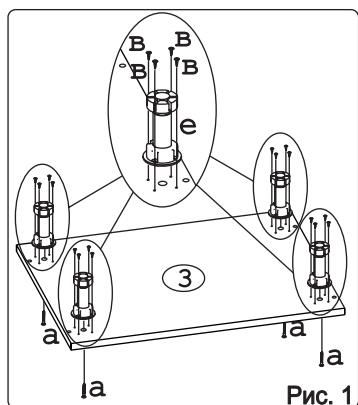

 для крепления столешни							
Евровинт 50	12 шт.	Шуруп 3x12 п/сфера	16 шт.	Шуруп 4x16	20 шт.	Шуруп 4x30	4 шт.	Шайба 12x4 пл.	6 шт.	Ножка кухонная 100-110	4 шт.	Загл. к ев. винту	8 шт.
													
Заглушка	6 шт.	Саморез 6x10	12 шт.	Стяжка 30 мм.	2 компл.	Ручка P392	3 шт.	Клипса для ножки	2 шт.	Уплотнитель для цоколя	1 шт.		

Метабокс Innotech 470 h-70 мм (1 компл.) (Z):

											
Шуруп 3.5x25 Хеттих	4 шт.	Шуруп 4x16 Хеттих	8 шт.	Боковина 470 мм, лев	1 шт.	Боковина 470 мм, прав	1 шт.	Направ. ролик. 470 мм, лев	1 шт.	Направ. ролик. 470 мм, прав	1 шт.
											
Держатель ст. 70 мм, лев.	1 шт.	Держатель ст. 70 мм, прав.	1 шт.	Держатель фас.	2 шт.	Заглушка Хеттих	2 шт.				

Метабокс Innotech 470 h-176 мм (2 компл.) (Z):

											
Шуруп 3.5x13 Хеттих	4 шт.	Шуруп 3.5x25 Хеттих	8 шт.	Шуруп 4x16 Хеттих	24 шт.	Боковина 470 мм, лев	2 шт.	Боковина 470 мм, прав	2 шт.	Направ. ролик. 470 мм, лев	2 шт.
											
Направ. ролик. 470 мм, прав	2 шт.	Держатель ст. 176 мм, лев.	2 шт.	Держатель ст. 176 мм, прав.	2 шт.	Держатель фас.	4 шт.	Рейлинг 470 мм	4 шт.	Держатель рейлинга	4 шт.
										Заглушка Хеттих	4 шт.

### Наименование деталей

1.	Боковина левая	702x509	1 шт.
2.	Боковина правая	702x509	1 шт.
3.	Основание	510x400	1 шт.
4.	Цоколь	398x100	1 шт.
5.	Дно ящика	480x289	3 шт.
6.	Планка	366x92	2 шт.
7.	Стенка ДВПО	715x396	1 шт.
8.	Стенка ящика	278x65	1 шт.
9.	Стенка ящика	278x176	2 шт.
10.	Фасад ящика средн. МДФ	396x284	1 шт.
11.	Фасад ящика нижн. МДФ	396x284	1 шт.
12.	Фасад ящика верх. МДФ	396x138	1 шт.