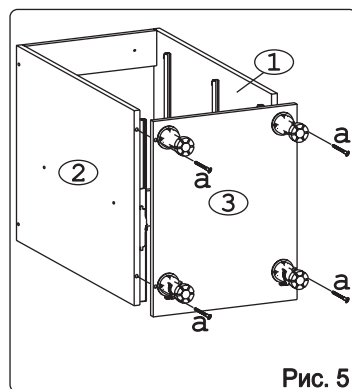

 для крепления столешни							
Евровинт 50	12 шт.	Шуруп 3x12 п/сфера	16 шт.	Шуруп 4x16	20 шт.	Шуруп 4x30	4 шт.	Шайба 12x4 пл.	6 шт.	Ножка кухонная 100-110	4 шт.	Загл. к ев. винту	8 шт.
													
Заглушка	6 шт.	Саморез 6x10	12 шт.	Стяжка 30 мм.	2 компл.	Ручка P392	3 шт.	Клипса для ножки	2 шт.	Уплотнитель для цоколя	1 шт.		

Метабокс Innotech 470 h-70 мм (1 компл.) (Z):

											
Шуруп 3.5x25 Хеттих	4 шт.	Шуруп 4x16 Хеттих	8 шт.	Боковина 470 мм, лев	1 шт.	Боковина 470 мм, прав	1 шт.	Направ. ролик. 470 мм, лев	1 шт.	Направ. ролик. 470 мм, прав	1 шт.
											
Держатель ст. 70 мм, лев.	1 шт.	Держатель ст. 70 мм, прав.	1 шт.	Держатель фас.	2 шт.	Заглушка Хеттих	2 шт.				

Метабокс Innotech 470 h-176 мм (2 компл.) (Z):

											
Шуруп 3.5x13 Хеттих	4 шт.	Шуруп 3.5x25 Хеттих	8 шт.	Шуруп 4x16 Хеттих	24 шт.	Боковина 470 мм, лев	2 шт.	Боковина 470 мм, прав	2 шт.	Направ. ролик. 470 мм, лев	2 шт.
											
Направ. ролик. 470 мм, прав	2 шт.	Держатель ст. 176 мм, лев.	2 шт.	Держатель ст. 176 мм, прав.	2 шт.	Держатель фас.	4 шт.	Рейлинг 470 мм	4 шт.	Держатель рейлинга	4 шт.
										Заглушка Хеттих	4 шт.

### Наименование деталей

1.	Боковина левая	702x509	1 шт.
2.	Боковина правая	702x509	1 шт.
3.	Основание	510x400	1 шт.
4.	Цоколь	398x100	1 шт.
5.	Дно ящика	480x289	3 шт.
6.	Планка	366x92	2 шт.
7.	Стенка ДВПО	715x396	1 шт.
8.	Стенка ящика	278x65	1 шт.
9.	Стенка ящика	278x176	2 шт.
10.	Фасад ящика средн. МДФ	396x284	1 шт.
11.	Фасад ящика нижн. МДФ	396x284	1 шт.
12.	Фасад ящика верх. МДФ	396x138	1 шт.