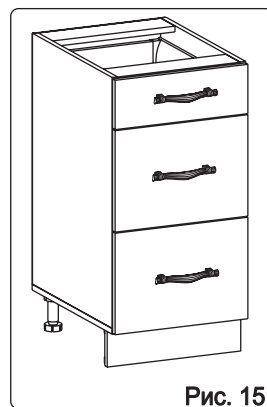

 для крепления столешни							
Евровинт 50	12 шт.	Шуруп 3x12 п/сфера	16 шт.	Шуруп 4x16	20 шт.	Шуруп 4x30	4 шт.	Шайба 12x4 пл.	6 шт.	Ножка кухонная 100-110	4 шт.	Загл. к ев. винту	8 шт.
													
Заглушка	6 шт.	Саморез 6x10	12 шт.	Стяжка 30 мм.	2 компл.	Ручка P392	3 шт.	Клипса для ножки	2 шт.	Уплотнитель для цоколя	1 шт.		

Метабокс Innotech 470 h-176 мм (2 компл.) (Z):

											
Шуруп 3.5x13 Хеттих	4 шт.	Шуруп 3.5x25 Хеттих	8 шт.	Шуруп 4x16 Хеттих	24 шт.	Боковина 470 мм, лев	2 шт.	Боковина 470 мм, прав	2 шт.	Направ. ролик. 470 мм, лев	2 шт.
											
Направ. ролик. 470 мм, прав	2 шт.	Держатель ст. 176 мм, лев.	2 шт.	Держатель ст. 176 мм, прав.	2 шт.	Держатель фас.	4 шт.	Рейлинг 470 мм	4 шт.	Держатель рейлинга	4 шт.
										Заглушка Хеттих	4 шт.

### Наименование деталей

1.	Боковина левая	702x509	1 шт.
2.	Боковина правая	702x509	1 шт.
3.	Основание	510x400	1 шт.
4.	Цоколь	398x100	1 шт.
5.	Дно ящика	480x289	3 шт.
6.	Планка	366x92	2 шт.
7.	Стенка ДВПО	715x396	1 шт.
8.	Стенка ящика	278x65	1 шт.
9.	Стенка ящика	278x176	2 шт.
10.	Фасад ящика средн. МДФ	396x284	1 шт.
11.	Фасад ящика нижн. МДФ	396x284	1 шт.
12.	Фасад ящика верх. МДФ	396x138	1 шт.

Рис. 12

Рис. 13

Рис. 14

Рис. 15