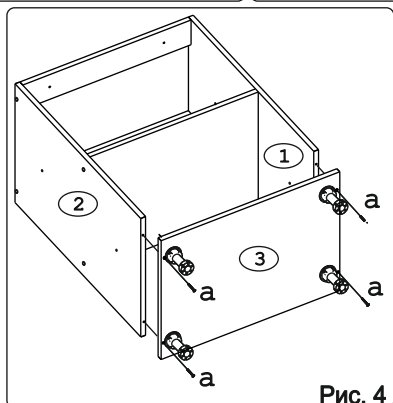

Евровинт 50	16 шт.	Шуруп 3x12 п/сфера	21 шт.	Шуруп 4x16	36 шт.	Шуруп 4x30	4 шт.	Уплотнитель для цоколя L=598	1 шт.	Ножка кухонная 100-110	4 шт.	Загл к ев. винту	12 шт.	Заглушка 6	4 шт.	Петля накл. с доводчиком и с заглушкой	4 шт.
Стяжка 30мм.	2 компл.	Ручка Р321	2 шт.	Демпфер	2 шт.	Шайба КРАБ	3 шт.	Клипса для ножки	2 шт.	Шайба 12x4 пл.	4 шт.						

### Наименование деталей

1.	Боковина левая	702x509	1 шт.
2.	Боковина правая	702x509	1 шт.
3.	Основание	600x510	1 шт.
4.	Цоколь	598x100	1 шт.
5.	Планка	566x92	2 шт.
6.	Полка стационарная	566x492	1 шт.
7.	Стенка ДВП	594x357	2 шт.
8.	Дверь МДФ правая	711x296	1 шт.
9.	Дверь МДФ левая	711x296	1 шт.