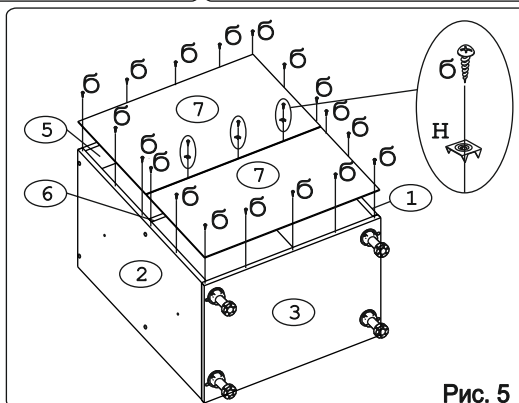

Евровинт 50	16 шт.	Шуруп 3x12 п/сфера	21 шт.	Шуруп 4x16	36 шт.	Шуруп 4x30	4 шт.	Уплотнитель для цоколя L=598	1 шт.	Ножка кухонная 100-110	4 шт.	Загл к ев. винту	12 шт.	Заглушка 6	4 шт.	Петля накл. с доводчиком и с заглушкой	4 шт.
Стяжка 30мм.	2 компл.	Ручка Р321	2 шт.	Демпфер	2 шт.	Шайба КРАБ	3 шт.	Клипса для ножки	2 шт.	Шайба 12x4 пл.	4 шт.						

### Наименование деталей

1.	Боковина левая	702x509	1 шт.
2.	Боковина правая	702x509	1 шт.
3.	Основание	600x510	1 шт.
4.	Цоколь	598x100	1 шт.
5.	Планка	566x92	2 шт.
6.	Полка стационарная	566x492	1 шт.
7.	Стенка ДВП	594x357	2 шт.
8.	Дверь МДФ правая	711x296	1 шт.
9.	Дверь МДФ левая	711x296	1 шт.