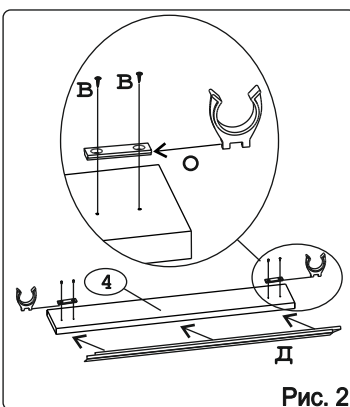

Евровинт 50	16 шт.	Шуруп 3x12 п/сфера	21 шт.	Шуруп 4x16	36 шт.	Шуруп 4x30	4 шт.	Уплотнитель для цоколя L=598	1 шт.	Ножка кухонная 100-110	4 шт.	Загл к ев. винту	12 шт.	Заглушка 6	4 шт.	Петля накл. с доводчиком и с заглушкой	4 шт.
Стяжка 30мм.	2 компл.	Ручка Р321	2 шт.	Демпфер	2 шт.	Шайба КРАБ	3 шт.	Клипса для ножки	2 шт.	Шайба 12x4 пл.	4 шт.						

### Наименование деталей

1.	Боковина левая	702x509	1 шт.
2.	Боковина правая	702x509	1 шт.
3.	Основание	600x510	1 шт.
4.	Цоколь	598x100	1 шт.
5.	Планка	566x92	2 шт.
6.	Полка стационарная	566x492	1 шт.
7.	Стенка ДВП	594x357	2 шт.
8.	Дверь МДФ правая	711x296	1 шт.
9.	Дверь МДФ левая	711x296	1 шт.

**Внимание!**  
 Цоколь с помощью  
 крепежных колец  
 крепится к ножкам.