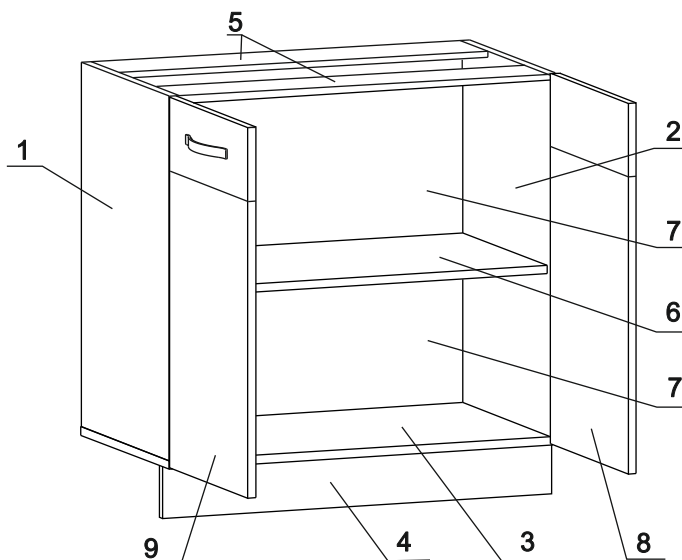

Евровинт 50	16 шт.	Шуруп 3x12 п/сфера	21 шт.	Шуруп 4x16	36 шт.	Шуруп 4x30	4 шт.	Уплотнитель для цоколя L=598	1 шт.	Ножка кухонная 100-110	4 шт.	Загл к ев. винту	12 шт.	Заглушка 6	4 шт.	Петля накл. с доводчиком и с заглушкой	4 шт.
Стяжка 30мм.	2 компл.	Ручка Р321	2 шт.	Демпфер	2 шт.	Шайба КРАБ	3 шт.	Клипса для ножки	2 шт.	Шайба 12x4 пл.	4 шт.						

### Наименование деталей

1.	Боковина левая	702x509	1 шт.
2.	Боковина правая	702x509	1 шт.
3.	Основание	600x510	1 шт.
4.	Цоколь	598x100	1 шт.
5.	Планка	566x92	2 шт.
6.	Полка стационарная	566x492	1 шт.
7.	Стенка ДВП	594x357	2 шт.
8.	Дверь МДФ правая	711x296	1 шт.
9.	Дверь МДФ левая	711x296	1 шт.