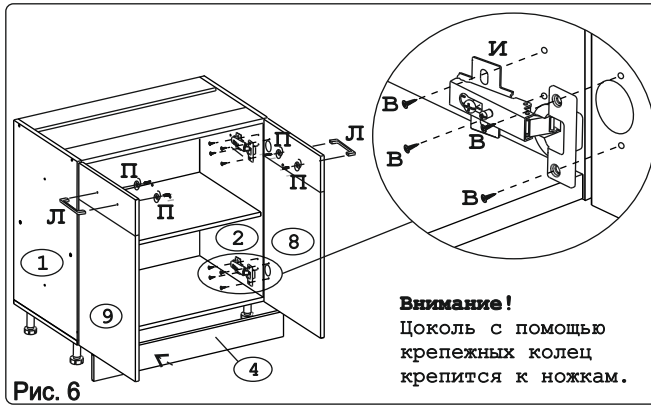

Евровинт 50	16 шт.	Шуруп 3x12 п/сфера	21 шт.	Шуруп 4x16	36 шт.	Шуруп 4x30	4 шт.	Уплотнитель для цоколя L=598	1 шт.	Ножка кухонная 100-110	4 шт.	Загл к ев. винту	12 шт.	Заглушка 6	4 шт.	Петля накл. с доводчиком и с заглушкой	4 шт.
Стяжка 30мм.	2 компл.	Ручка Р321	2 шт.	Демпфер	2 шт.	Шайба КРАБ	3 шт.	Клипса для ножки	2 шт.	Шайба 12x4 пл.	4 шт.						

### Наименование деталей

1.	Боковина левая	702x509	1 шт.
2.	Боковина правая	702x509	1 шт.
3.	Основание	600x510	1 шт.
4.	Цоколь	598x100	1 шт.
5.	Планка	566x92	2 шт.
6.	Полка стационарная	566x492	1 шт.
7.	Стенка ДВП	594x357	2 шт.
8.	Дверь МДФ правая	711x296	1 шт.
9.	Дверь МДФ левая	711x296	1 шт.