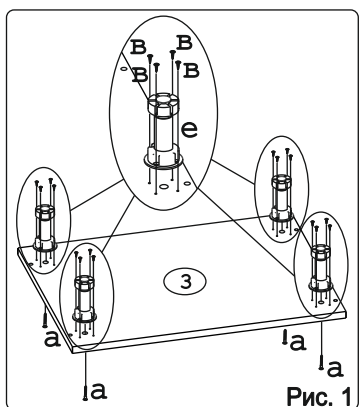

Евровинт 50	16 шт.	Шуруп 3x12 п/сфера	21 шт.	Шуруп 4x16	36 шт.	Шуруп 4x30	4 шт.	Уплотнитель для цоколя L=598	1 шт.	Ножка кухонная 100-110	4 шт.	Загл к ев. винту	12 шт.	Заглушка 6	4 шт.	Петля накл. с доводчиком и с заглушкой	4 шт.
Стяжка 30мм.	2 компл.	Ручка Р321	2 шт.	Демпфер	2 шт.	Шайба КРАБ	3 шт.	Клипса для ножки	2 шт.	Шайба 12x4 пл.	4 шт.						

### Наименование деталей

1.	Боковина левая	702x509	1 шт.
2.	Боковина правая	702x509	1 шт.
3.	Основание	600x510	1 шт.
4.	Цоколь	598x100	1 шт.
5.	Планка	566x92	2 шт.
6.	Полка стационарная	566x492	1 шт.
7.	Стенка ДВП	594x357	2 шт.
8.	Дверь МДФ правая	711x296	1 шт.
9.	Дверь МДФ левая	711x296	1 шт.

**Внимание!**  
 Цоколь с помощью  
 крепежных колец  
 крепится к ножкам.