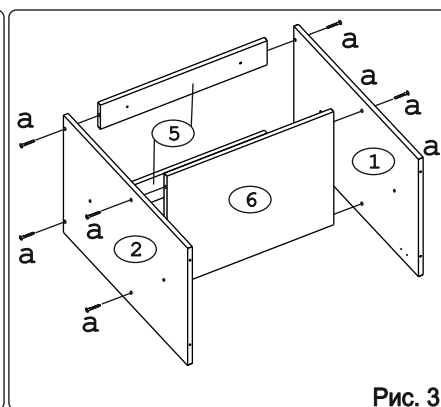

Евровинт 50	16 шт.	Шуруп 3x12 п/сфера	21 шт.	Шуруп 4x16	36 шт.	Шуруп 4x30	4 шт.	Уплотнитель для цоколя L=598	1 шт.	Ножка кухонная 100-110	4 шт.	Загл к ев. винту	12 шт.	Заглушка 6	4 шт.	Петля накл. с доводчиком и с заглушкой	4 шт.
Стяжка 30мм.	2 компл.	Ручка Р321	2 шт.	Демпфер	2 шт.	Шайба КРАБ	3 шт.	Клипса для ножки	2 шт.	Шайба 12x4 пл.	4 шт.						

### Наименование деталей

1.	Боковина левая	702x509	1 шт.
2.	Боковина правая	702x509	1 шт.
3.	Основание	600x510	1 шт.
4.	Цоколь	598x100	1 шт.
5.	Планка	566x92	2 шт.
6.	Полка стационарная	566x492	1 шт.
7.	Стенка ДВП	594x357	2 шт.
8.	Дверь МДФ правая	711x296	1 шт.
9.	Дверь МДФ левая	711x296	1 шт.

**Внимание!**  
 Цоколь с помощью  
 крепежных колец  
 крепится к ножкам.